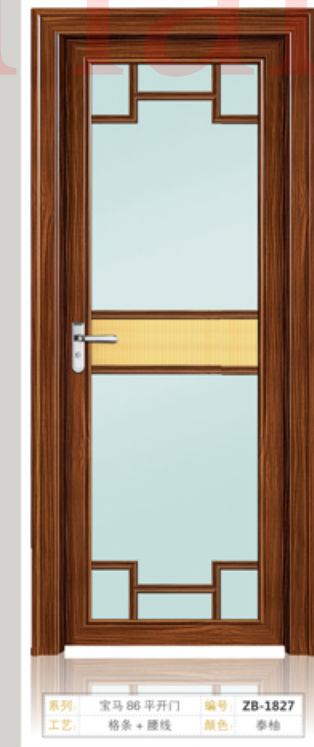

系列: 宝马 86 平开门 编号: ZB-1827
工艺: 格条+腰线 颜色: 枣柚

1827