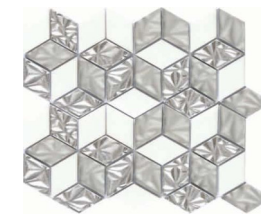

Colori: Scuro, Medio, Chiaro, Effetto Pietra
 11 1023 12 12

DZ-7034

DZ-7033

DZ-7032

DZ-7017

DZ-7009

DZ-7011

DIAMOND GLASS & STONE
300x300x6mm / 12"x12" 294x266x6mm / 3"x12"