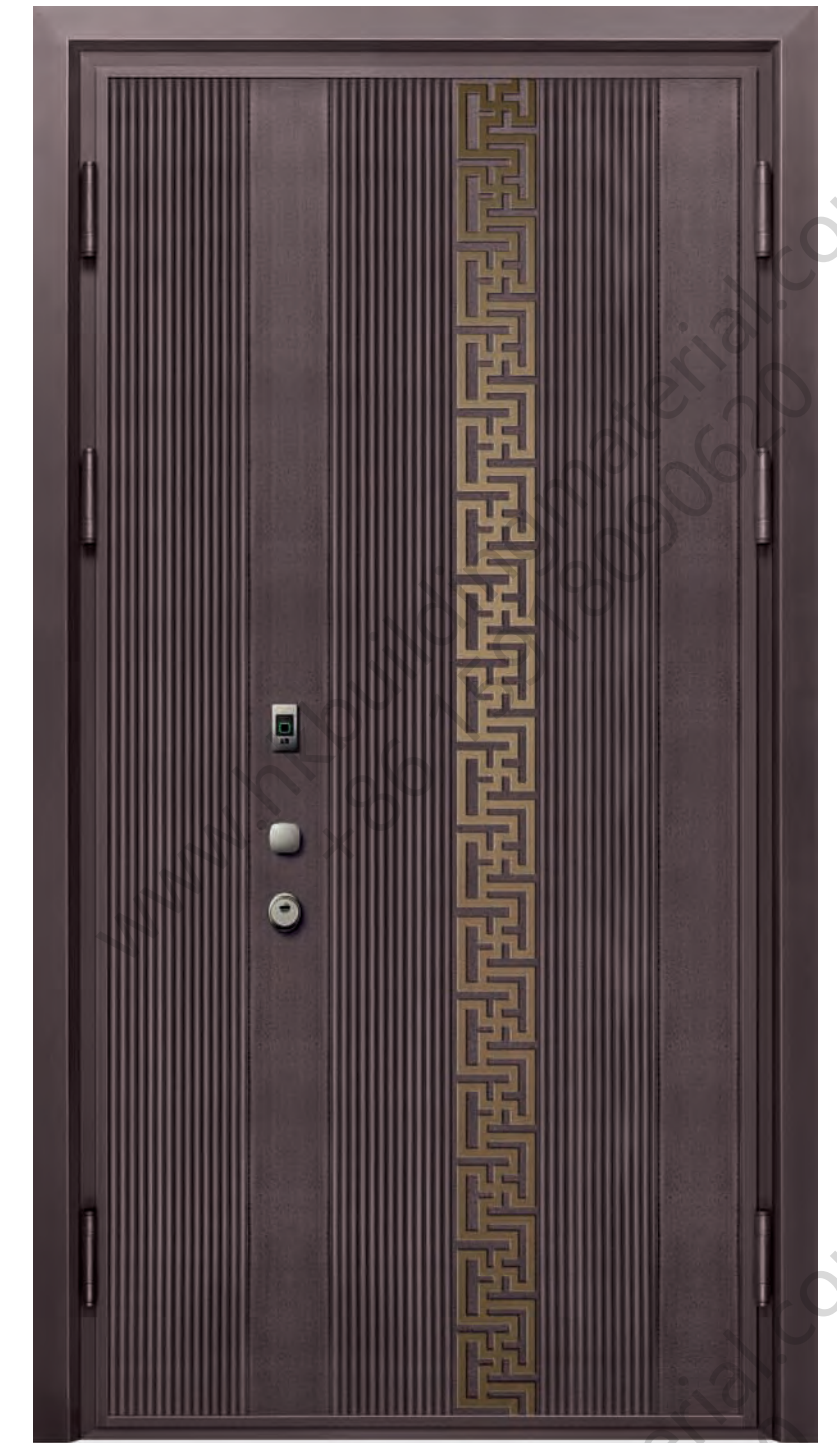

定制: 图案、色彩可高端定制

设将东方卍字纹、祥云纹融入到当代门扇设计总，提炼为东方风情设计理念，诠释当代新中式家居生活空间的意境。

YF-A029
万罗

万罗

产品类别 拼接花件铜门
 主要材质 紫铜板
 骨架标配 锌合金钢板
 表面颜色 黑古铜色
 防盗结构 超甲级

定制: 图案、色彩可高端定制

WATER DESIGN

智者乐水