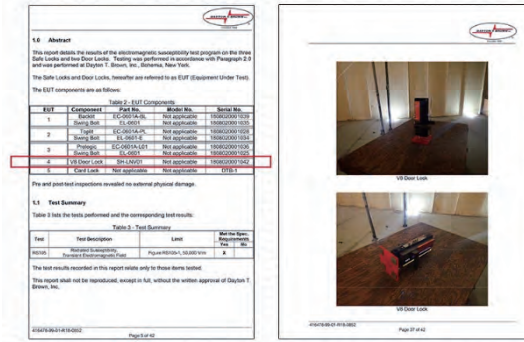

[美军标] MIL-STD-461G 标准测试认证

认证官网 (部分截图展示)

美国国防部军标认证
抗电磁干扰强度
高于“小黑盒”最大值50倍!

MILITARY
CERTIFICATION

| 电磁攻击标准 | 电磁攻击强度 | 备注 |
|---|----------------------|--------------------------------|
| 公安部 GA374标准测试 | 试验场强为10v/m | 中国公安部 电子防盗锁测试标准 |
| 小黑盒电磁攻击 开锁工具 | 200V/m-1000V/m | 利用强电磁干扰 进行开锁的工具 |
| 美国国防部 军标电磁攻击 MIL-STD-461G 标准测试 | *50000v/m 东屋静脉锁达标 | 美国总统空中指挥机 “末日飞机” 也需通过此测试 |