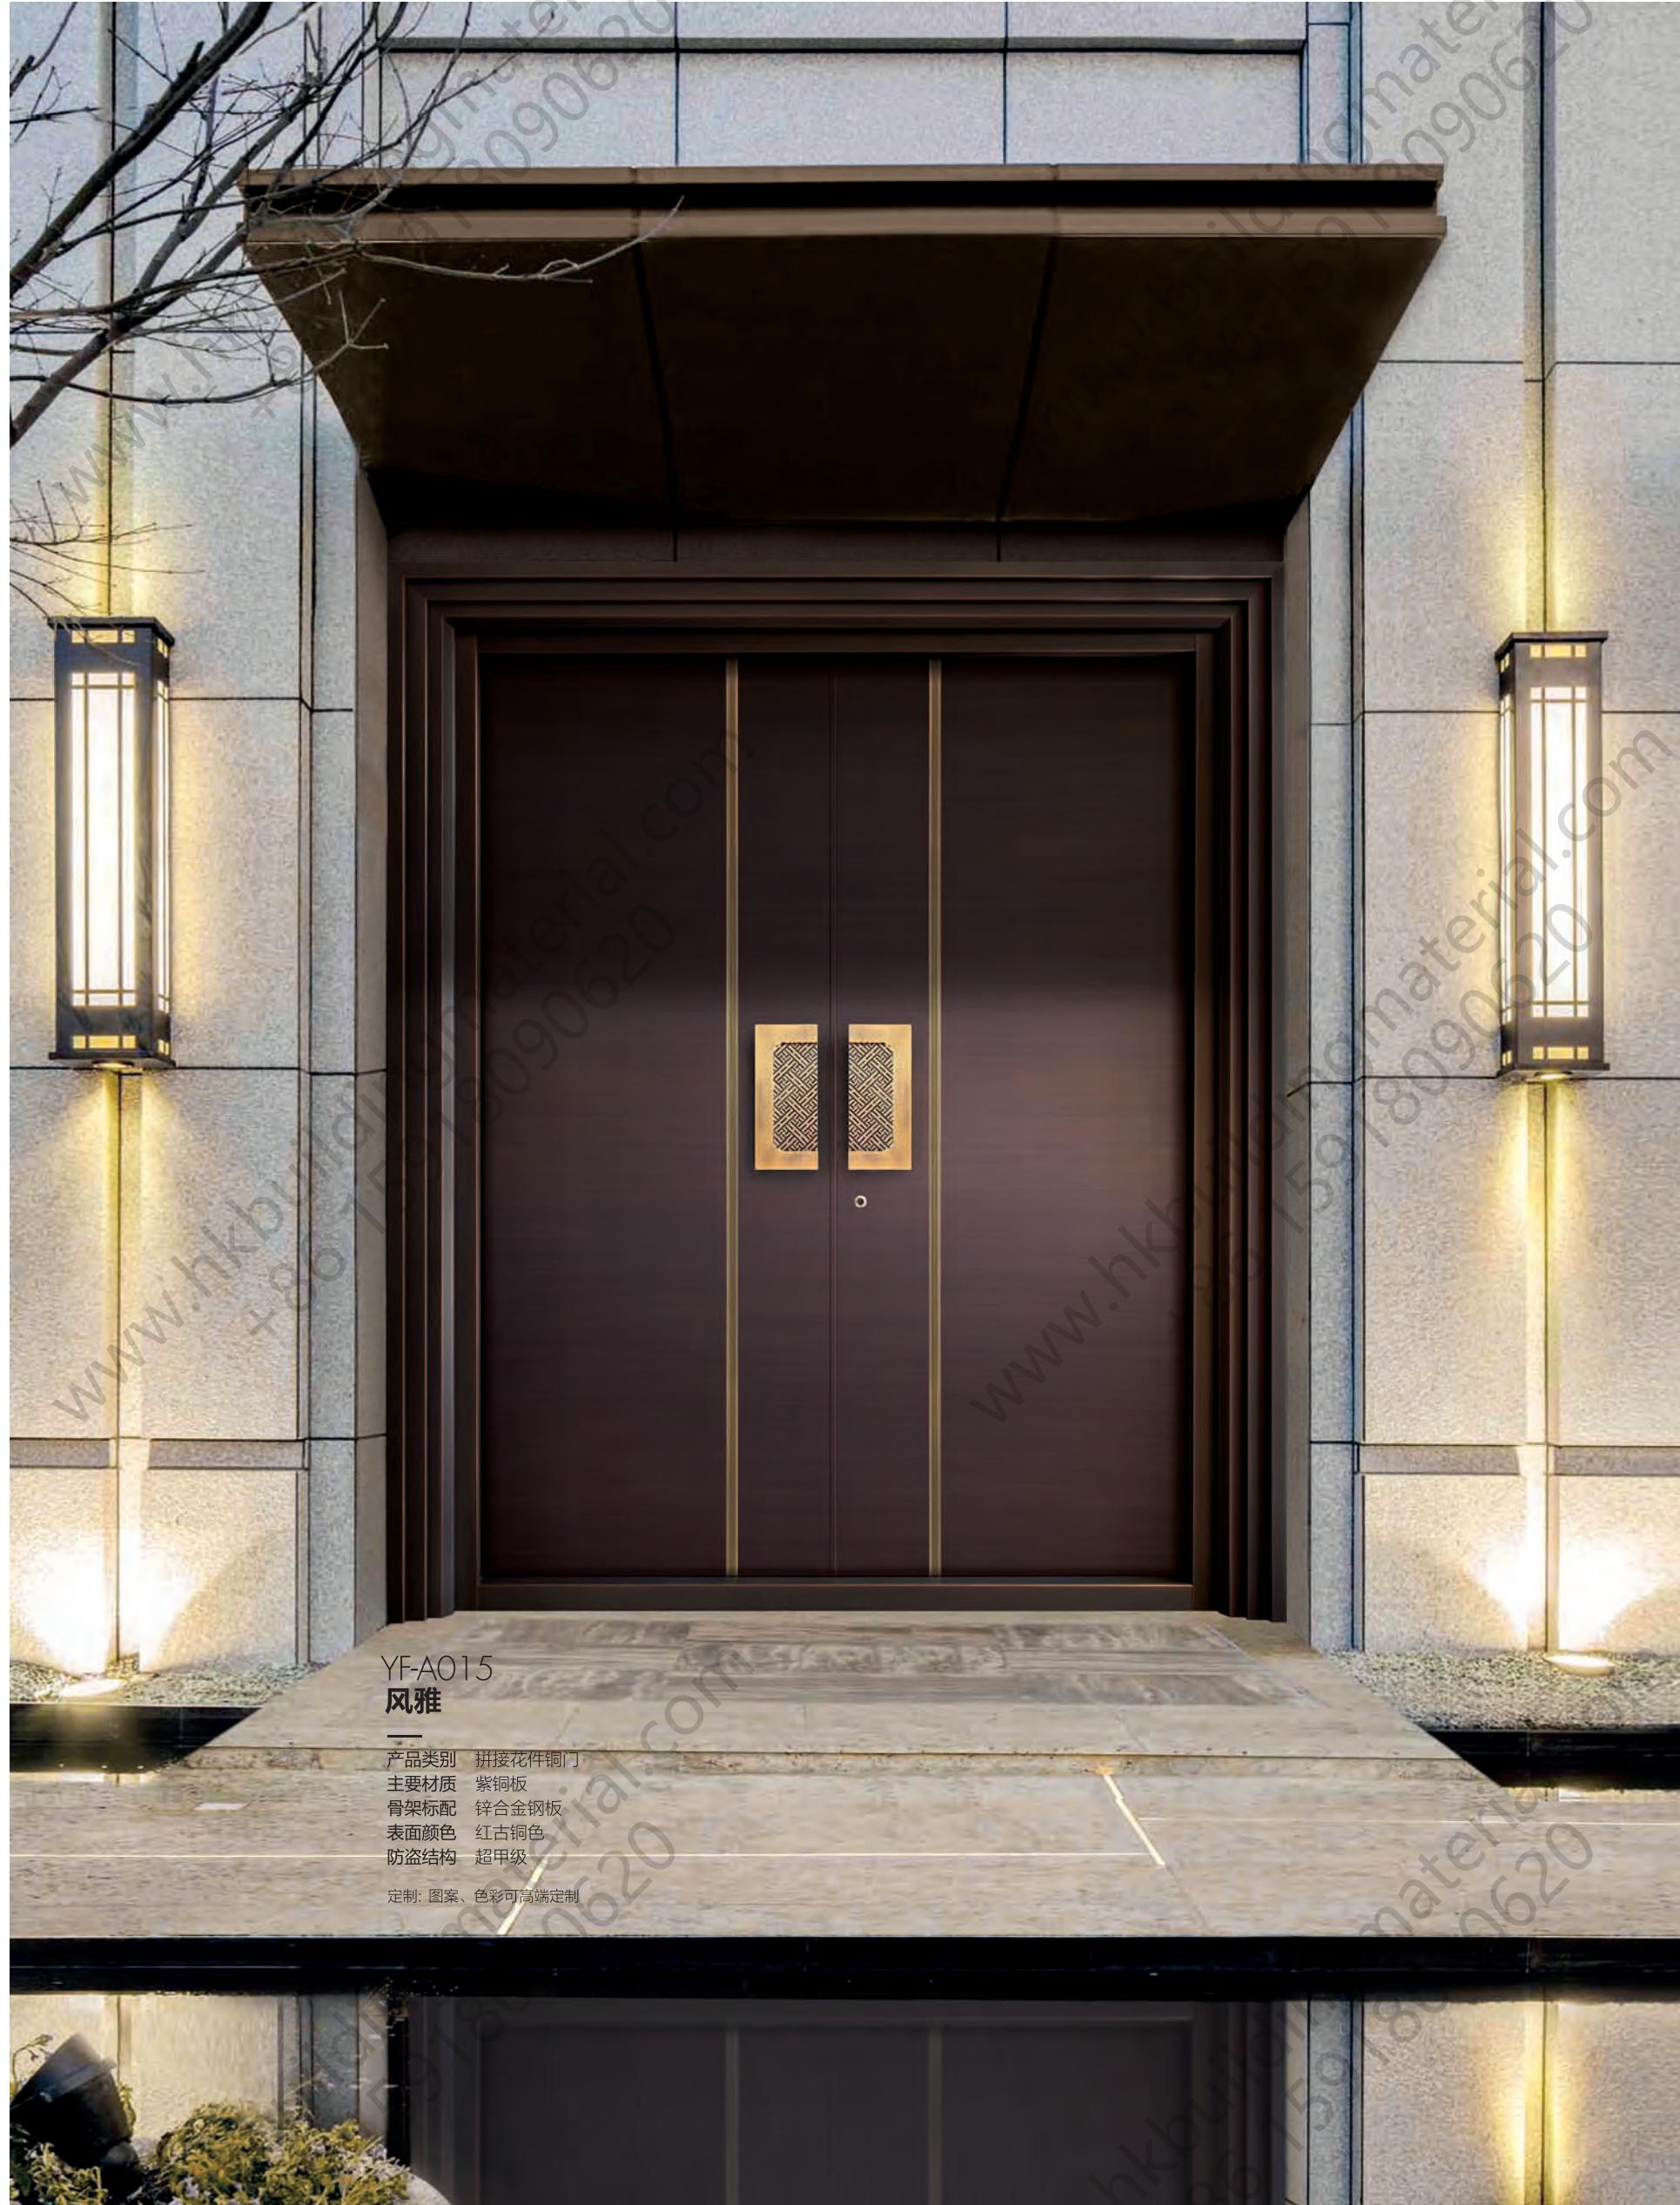

YF-A015
风雅

产品类别 拼接花件铜门
主要材质 紫铜板
骨架标配 锌合金钢板
表面颜色 红古铜色
防盗结构 超甲级
定制: 图案、色彩可高端定制

YF-A016
山峦

产品类别 拼接花件铜门
主要材质 紫铜板
骨架标配 锌合金钢板
表面颜色 黑古铜色
防盗结构 超甲级

定制: 图案、色彩可高端定制