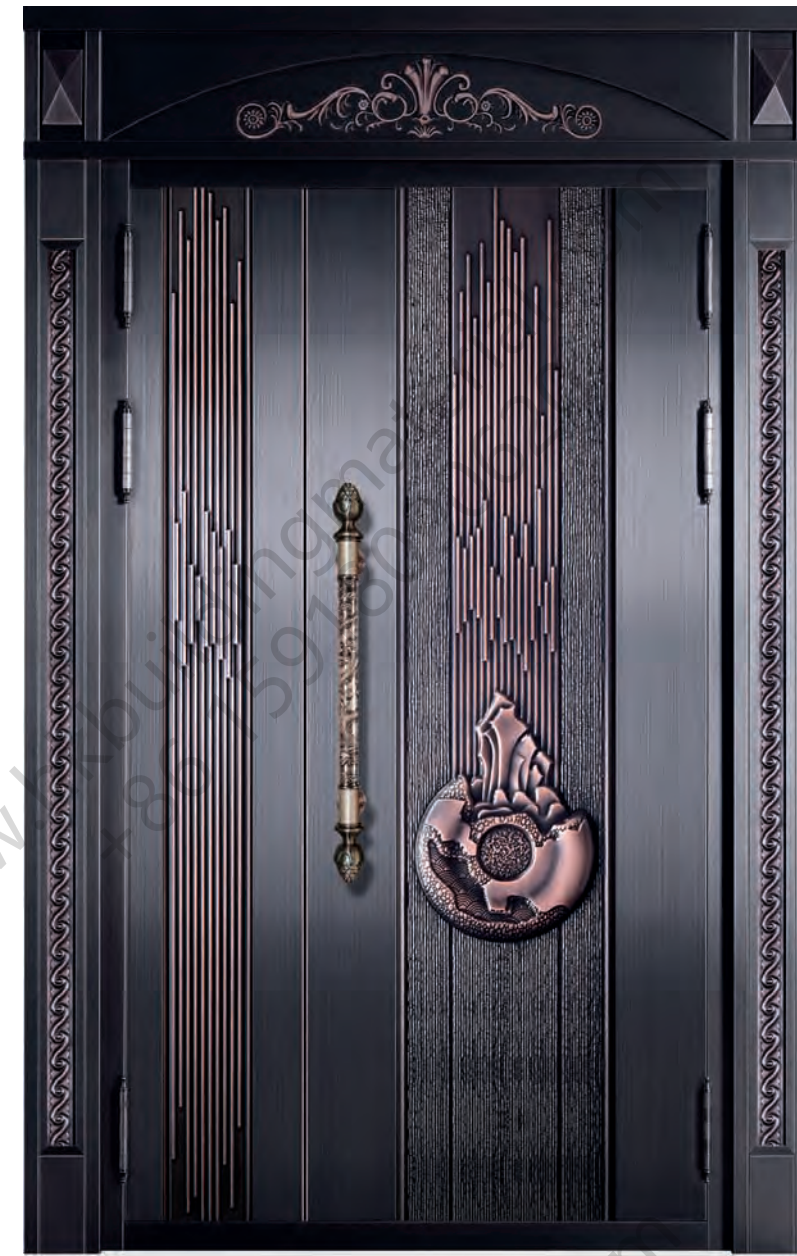

定制: 图案、色彩可高端定制

YF-A035

乐山

产品类别 拼接花件铜门
主要材质 紫铜板
骨架标配 锌合金钢板
表面颜色 黑古铜色
防盗结构 超甲级

定制: 图案、色彩可高端定制

YF-A036

锦绣

产品类别 拼接花件铜门
主要材质 紫铜板
骨架标配 锌合金钢板
表面颜色 黑古铜色
防盗结构 超甲级