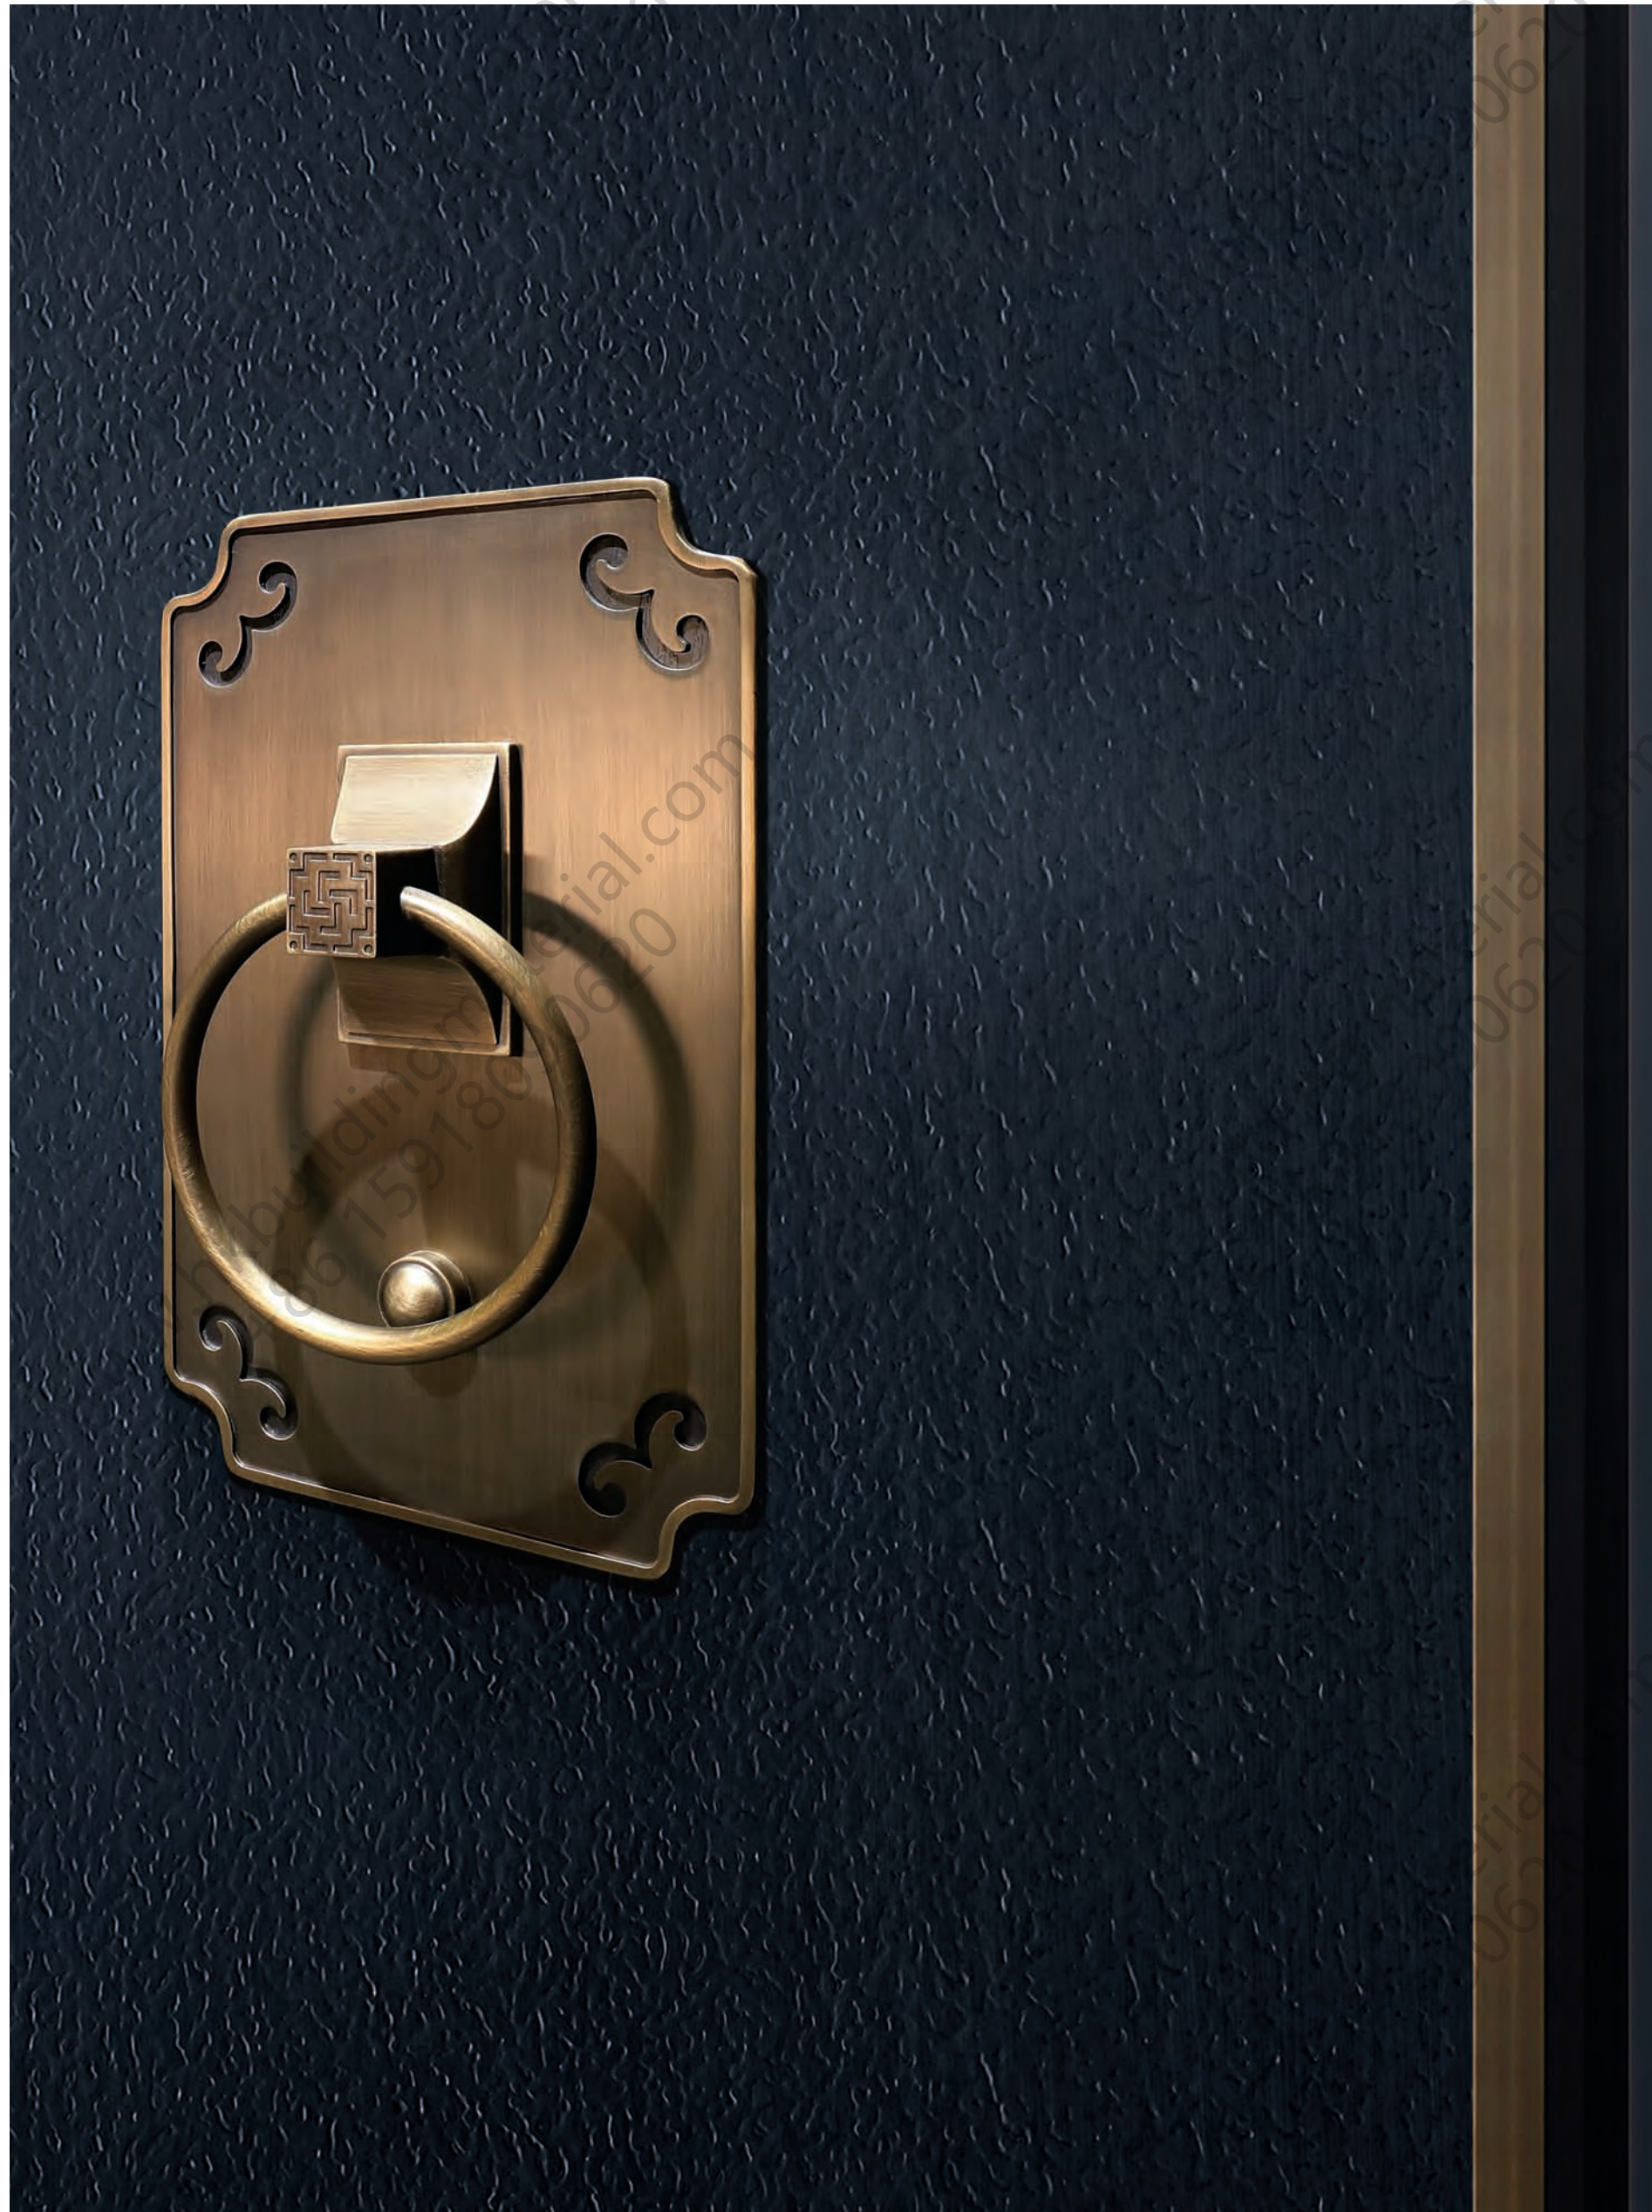

YF-A011
墨境

产品类别 手工锻打铜门
主要材质 紫铜板
骨架标配 锌合金钢板
表面颜色 黑古铜色
防盗结构 超甲级

定制: 图案、色彩可高端定制

POETIC REALM

墨境

卍字纹门敲造型，寓意万象更新，幸福美满；金与高雅黑配色，金色，象征高贵、幸福、温暖和辉煌，黑色，象征庄重和高雅。

YF-A012
璀璨

产品类别 手工锻打铜门
主要材质 紫铜板
骨架标配 锌合金钢板
表面颜色 红古铜色
防盗结构 超甲级

定制: 图案、色彩可高端定制