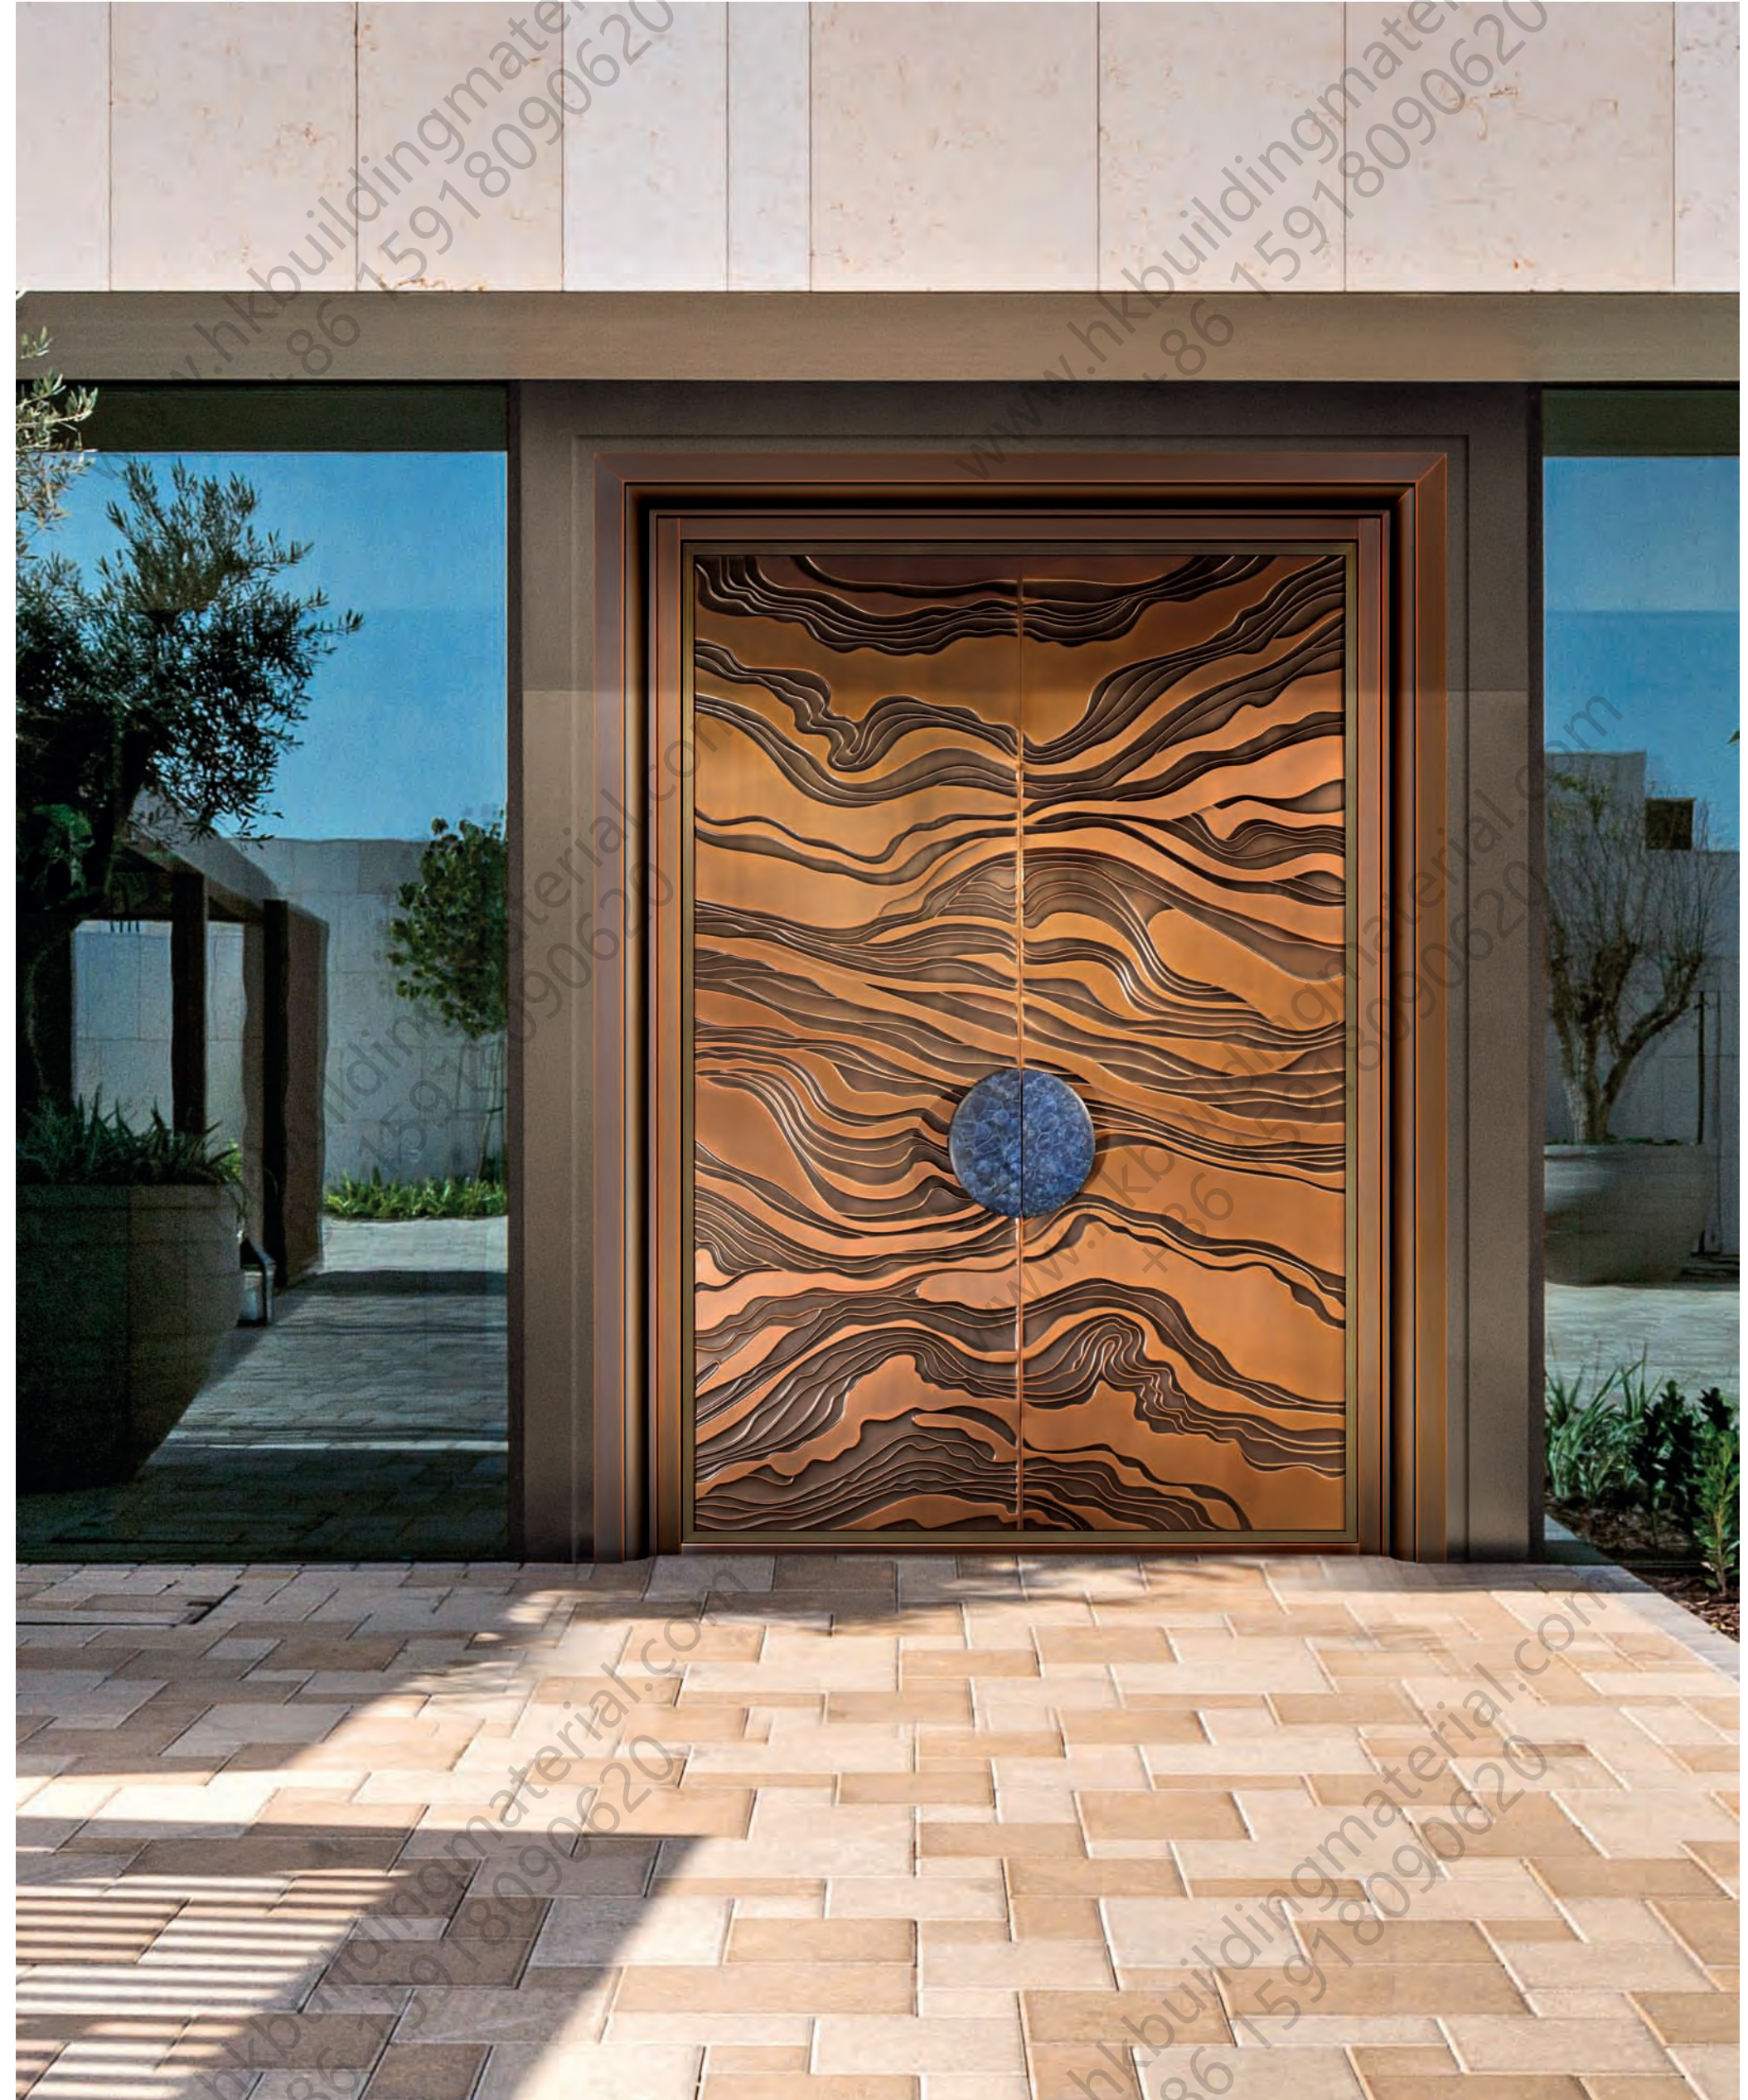

铜艺闪耀，荣耀绽放；仰望历史的星空，铜器，有着至高无上的地位与身份；传承御府以铜为材，设计创新，款款珍稀，将中式古典文化的精髓融入门扇之中，结合现代美学设计语言大胆创作，塑造出东方风骨的雅致家居生活空间。

YF-A001
星月

产品类别 手工锻打铜门
主要材质 紫铜板
骨架标配 锌合金钢板
表面颜色 红古铜色
防盗结构 超甲级

定制：图案、色彩可高端定制

MOUNTAINS AND RIVERS
诗境山河

设计以大小有序排列的版块元素绘制诗境山河，手工锻打的起伏纹饰灵动对比，增强铜艺作品的层次感，犹如置身高崇的百川，俯瞰卓尔不群的人生；象征洋溢幸福美满的家庭生活，有着稳如泰山、坚如磐石的美好寓意。

YF-A002
山河

产品类别 手工锻打铜门
主要材质 紫铜板
骨架标配 锌合金钢板
表面颜色 红古铜色
防盗结构 超甲级
定制：图案、色彩可高端定制

TAOTIE

饕餮纹

饕餮纹也叫兽面纹，常见于商周的青铜器上，代表威严和希望，象征着地位与财富；将那些动人的寓意，融于门扇理念设计之中，描绘东方府邸的典雅与尊贵，呈献充满东方文化气息的铜艺术臻品，有着平安吉祥的美好寓意。