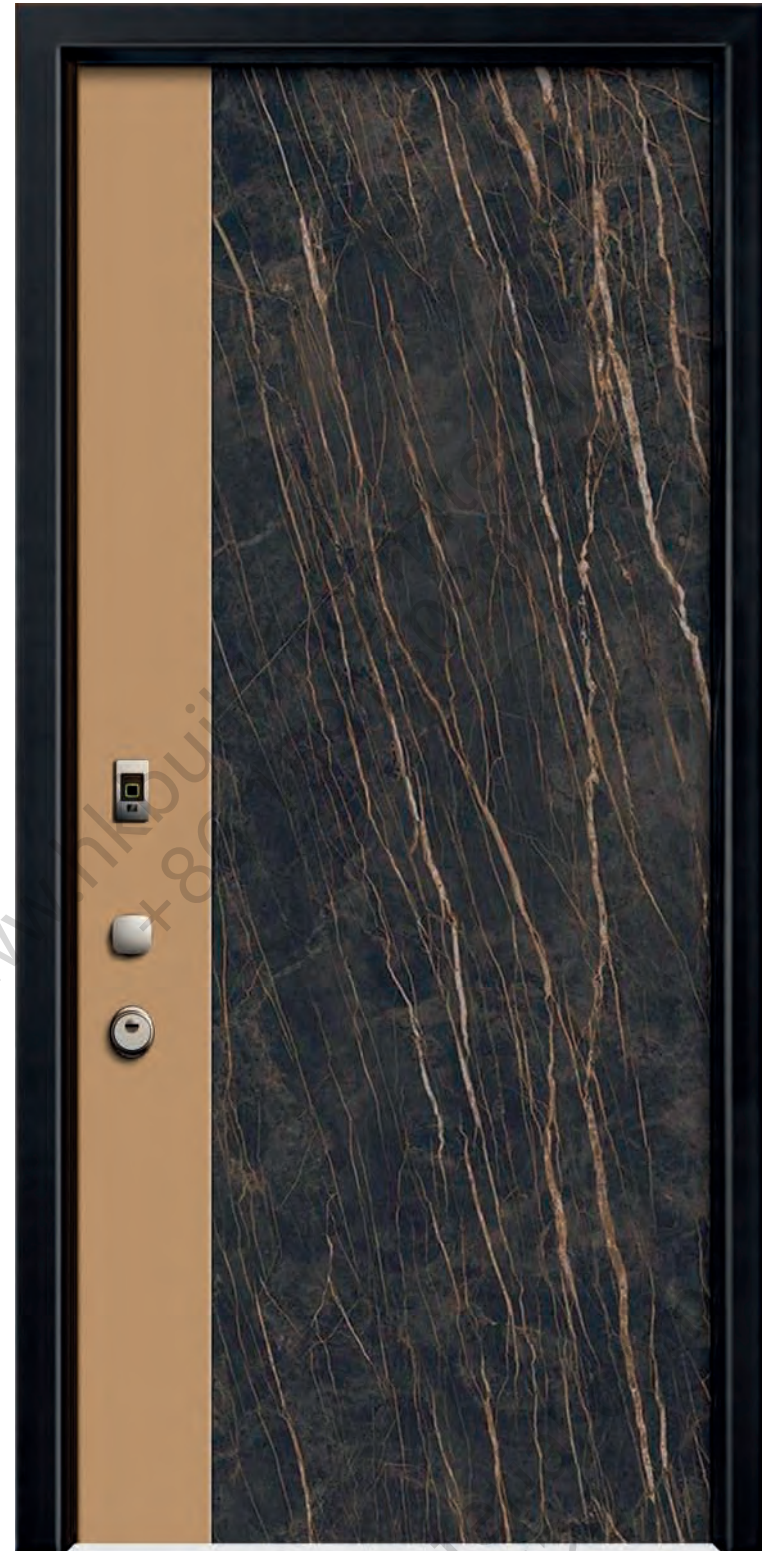

YF-A080 容颜

产品类别 岩板铜门
 主要材质 紫铜板+意大利进口岩板
 骨架标配 锌合金钢板
 表面颜色 珍珠黑
 防盗结构 超甲级

定制：图案、色彩可高端定制

YF-A081 颜貌

产品类别 岩板铜门
 主要材质 黄铜板+意大利进口岩板
 骨架标配 锌合金钢板
 表面颜色 黄古铜色
 防盗结构 超甲级

定制：图案、色彩可高端定制

YF-A082

墨岩

产品类别 岩板铜门
 主要材质 紫铜板+意大利进口岩板
 骨架标配 锌合金钢板
 表面颜色 珍珠黑
 防盗结构 超甲级

定制: 图案、色彩可高端定制

ROCK DESIGN

岩材纹理

珍稀岩石的独特纹理，自然衔接中描绘波澜壮阔，似浩瀚汹涌的海浪，构成奇妙的视觉震撼力，尽显家居空间的神秘演绎，绚丽夺目，延展出无限动人的意蕴，诠释了庭院生活空间纯真的诗意概念，它就是颜控。

YF-A083

岩彩

产品类别 岩板铜门
 主要材质 紫铜板+意大利进口岩板
 骨架标配 锌合金钢板
 表面颜色 珍珠黑
 防盗结构 超甲级