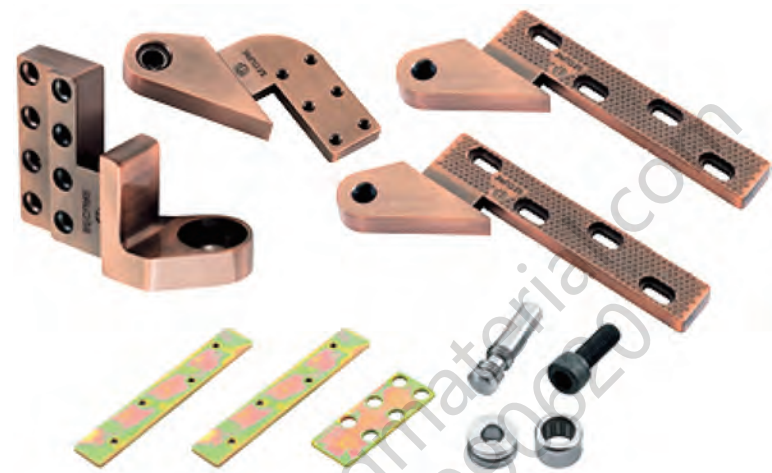

高端静音合页铰链

传承御府采用自主研发高端静音合页铰链、德式精工合页铰链、不锈钢精工合页铰链，历经10万次开合测试，紧紧扣住门框与门扇，承载力达500kg以上，轻松解决门扇下垂位移难题；门扇开合顺畅，具有高强度、抗腐蚀、不生锈、易安装拆卸等特点。

YF-HY009
(偏轴门和中轴门标配)

YF-HY010
(铜门选配)