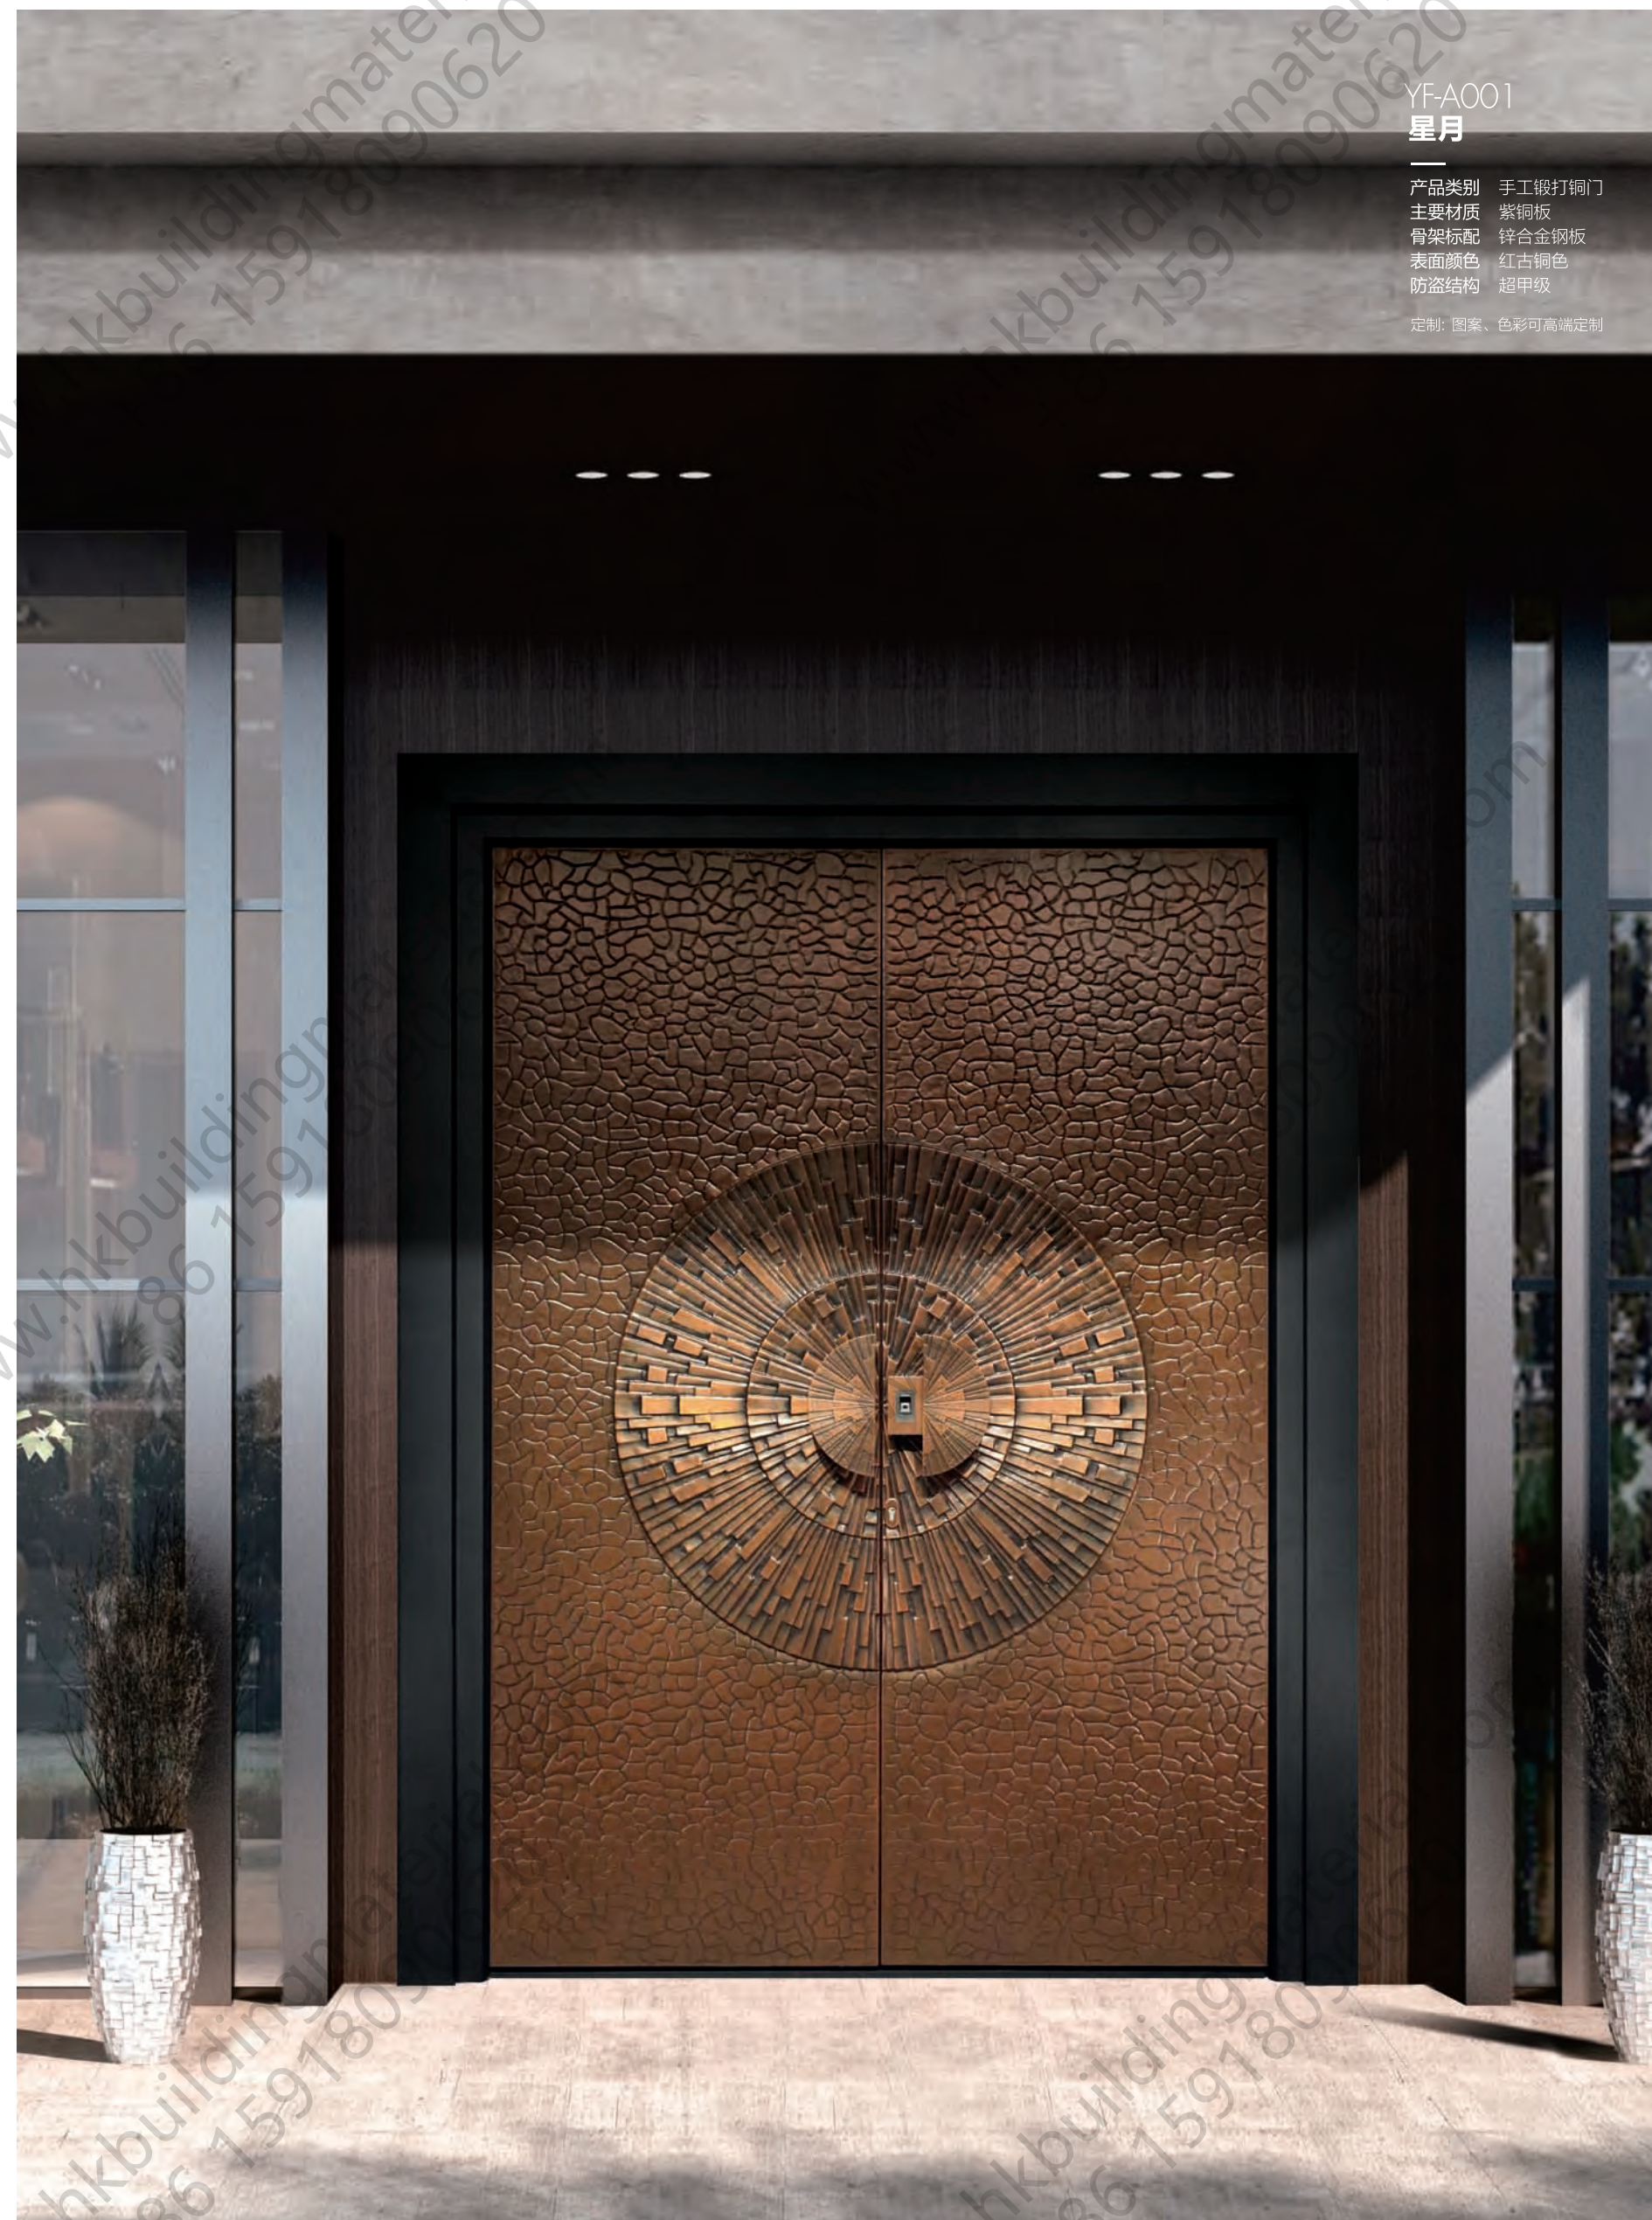

铜艺闪耀，荣耀绽放；仰望历史的星空，铜器，有着至高无上的地位与身份；传承御府以铜为材，设计创新，款款珍稀，将中式古典文化的精髓融入门扇之中，结合现代美学设计语言大胆创作，塑造出东方风骨的雅致家居生活空间。

YF-A001
星月

产品类别 手工锻打铜门
主要材质 紫铜板
骨架标配 锌合金钢板
表面颜色 红古铜色
防盗结构 超甲级

定制：图案、色彩可高端定制

MOUNTAINS AND RIVERS
诗境山河