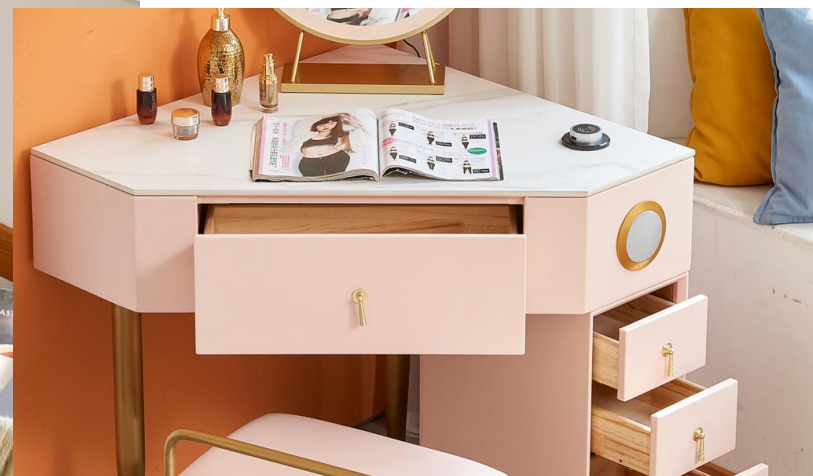

DK型号：
293梳妆台
主图色

尺寸：mm
妆台1：700*250*1020
妆台2：800*250*1020
妆凳：460*440*500

产品描述：

妆台：岩板+密度板+抽屉实木
+不锈钢架

妆凳：pu皮+五金脚