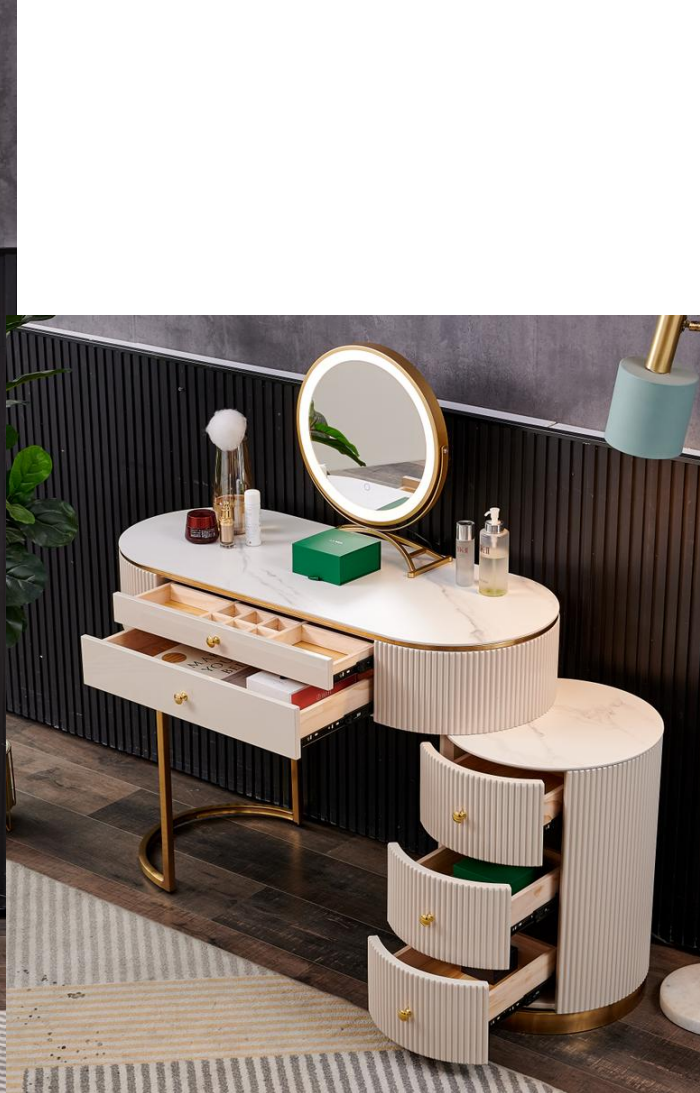

妆凳：圆450*630高(坐高430)

妆镜：圆400

边柜：500*400*515

产品描述：

高密度板材+烤漆喷涂+不
 锈钢玫瑰金

妆凳：西皮+弯板+木方

DK型号：
271A梳妆台
主图色

尺寸：mm
妆台：1100*450*800
妆凳：360圆*420高
妆镜：圆400
边柜：450圆*600高

产品描述：
高密度板材+烤漆喷涂+不
锈钢镀金脚

妆凳：pu皮+镀金框

DK型号：
296梳妆台
主图色

尺寸：mm
妆台1：1000*405*770
妆台2：1200*405*770
妆凳：圆350*440高(总高550)
妆镜：圆400

产品描述：

马鞍皮+茶色玻璃配实木
抽屉+钛金脚

妆凳:pu皮+金色脚

DK型号：