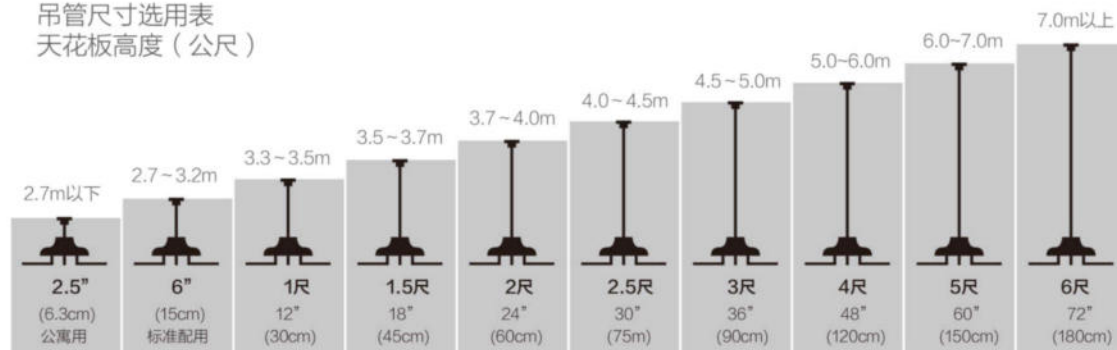

安装指南

一、尺寸选择和空间推荐：

吊扇灯流行于欧美，俗称装饰吊扇灯，集装饰、风扇、灯于一体。所以选择吊扇灯的首要标准就是装饰效果，尺寸大小要与空间大小、装修风格、房间布局形成搭配效果，吊扇灯的尺寸是以扇叶转起来形成的圆直径为标准。吊扇灯和房间大小的搭配不是说风力就能吹多少平方，而是空间搭配上的美感。餐厅、卧室选择是适中就好，客厅是宜大不宜小。

吊扇尺寸和安装空间
推荐对应表（仅供参考）

吊扇尺寸（直径）
使用空间

二、天花高度：

除了低矮天花可以考虑安装吸顶灯扇之外，为了有效利用灯扇特性，针对不同天花高度选择适宜的吊管长度，请参照下图：

吊管尺寸选用表
天花板高度（公尺）