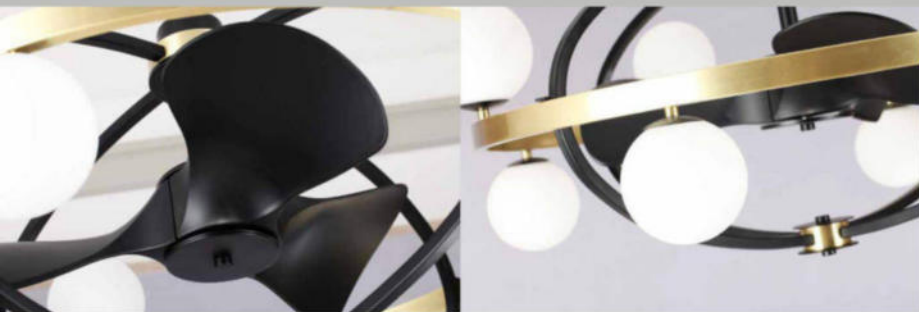

H32-5250BK

颜色: 哑黑
尺寸: 32寸(800mm)
电机: 变频电机
叶片: ABS/3叶
灯具: G9灯泡*8
控制方式: 遥控

Finish: Black
Fan Size: 32"/800mm
Motor specifications: DC motor
Blade Material: ABS 3 pcs
Light specs: G9*8
Control: Remote