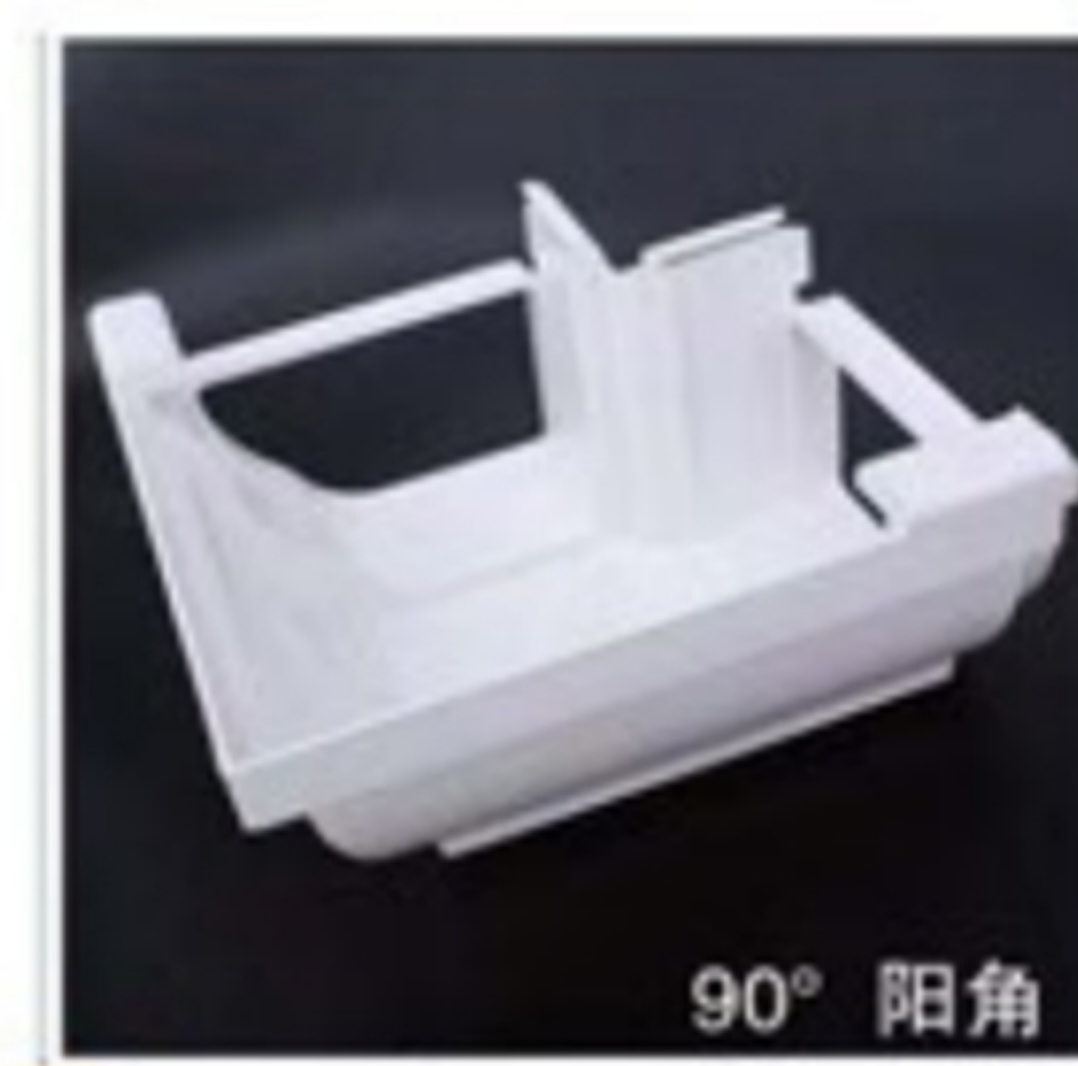

檐槽

1 檐槽
gutter

2 独立雨水斗
rood drain

3 单孔吊接器
Hanger

3 双孔吊接器
Hanger (double)

4 封盖
gutter end cap

卡接器

5 卡接器
drop outlet