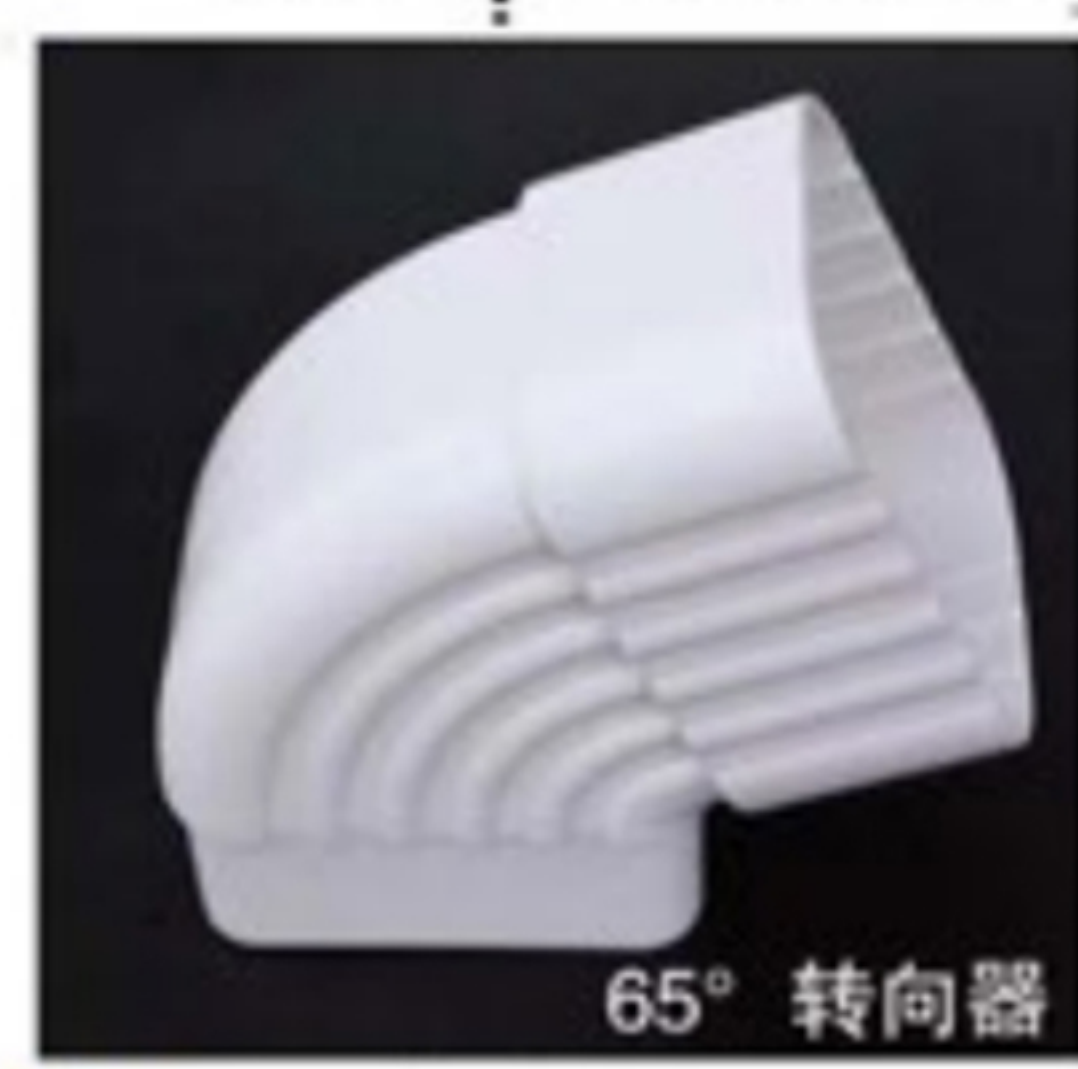

90° 引流器

65° 转向器

16A 65度转向器
diverter