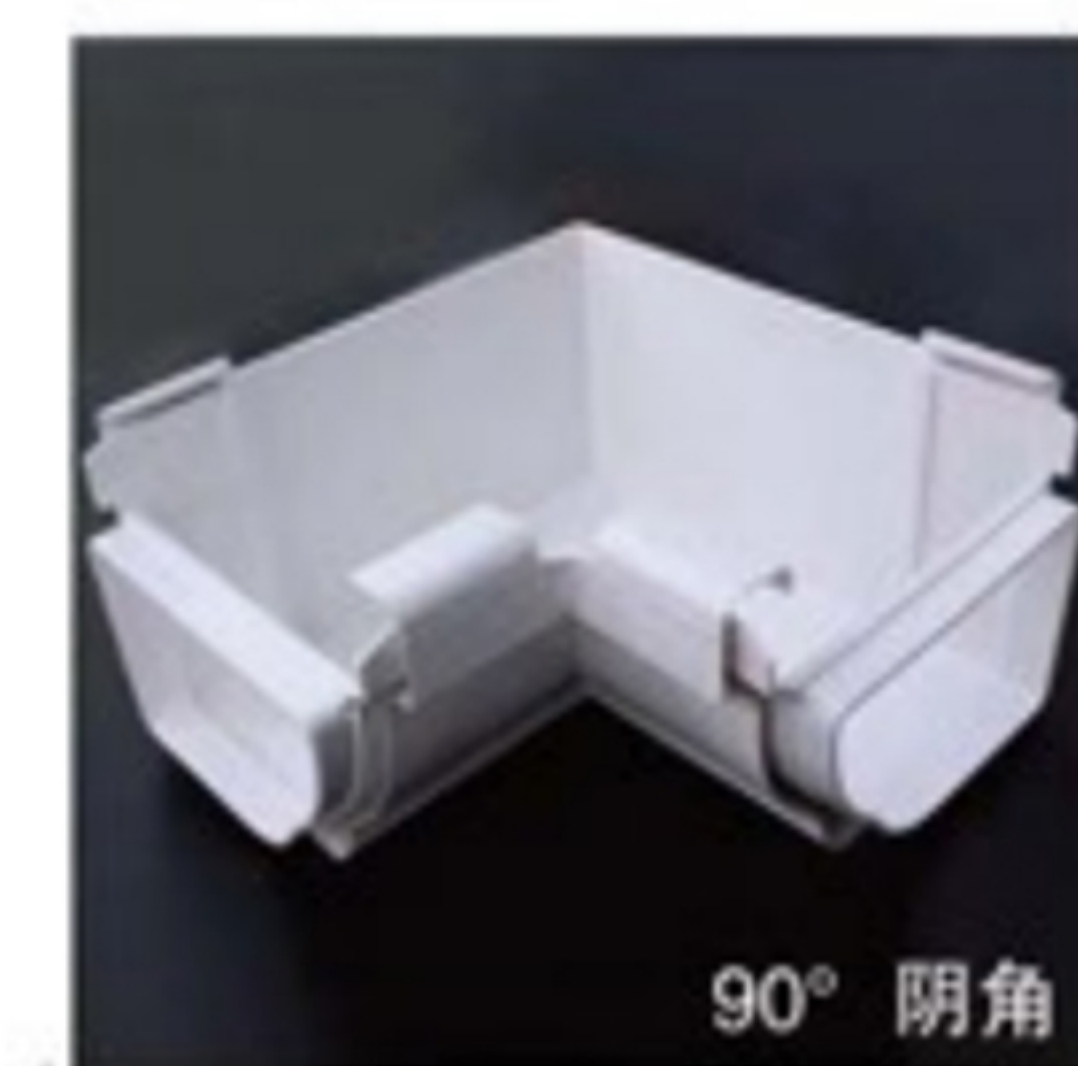

135° 阳角

90° 阴角

7A 90°阴角
inside corner