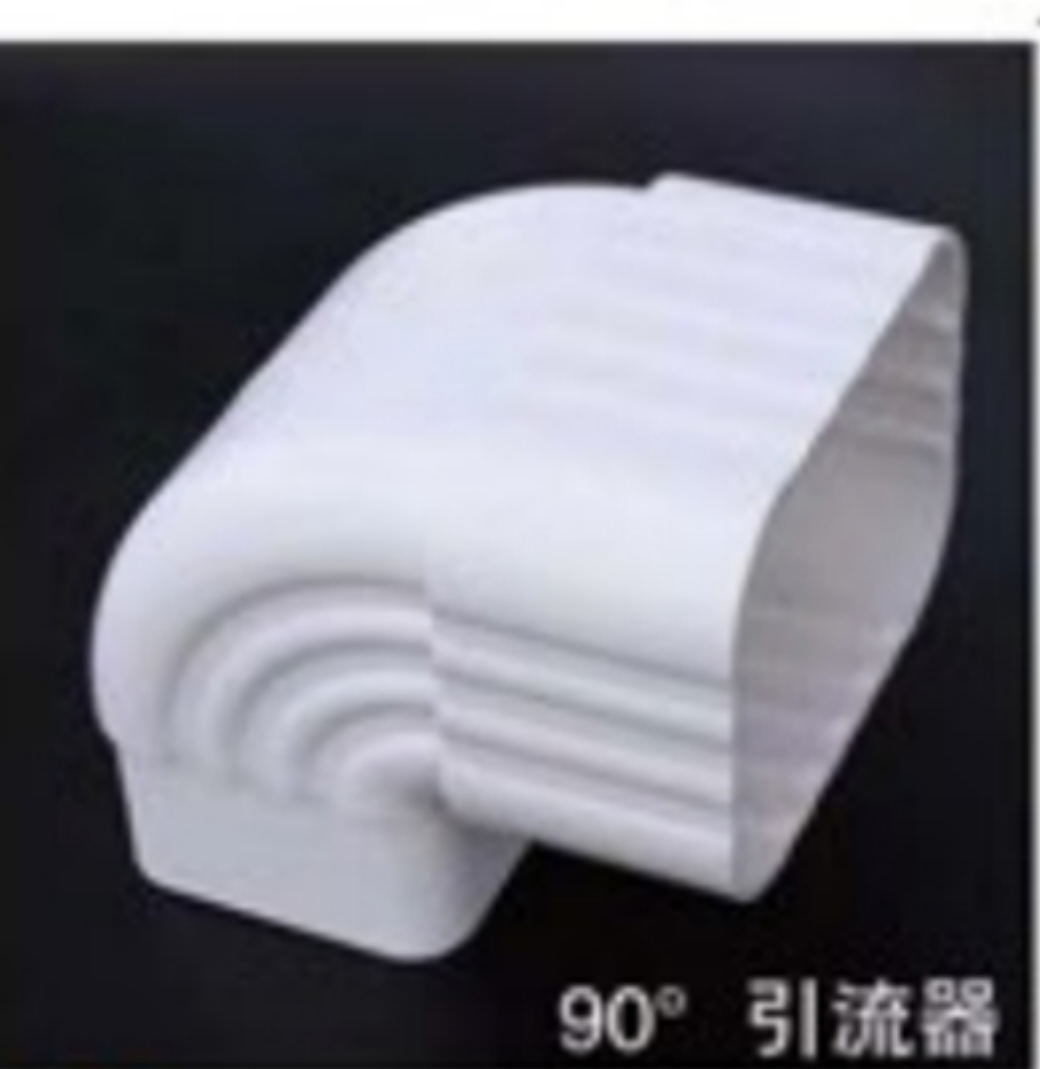

雨水管

11 雨水管
rain pipe

接口器

12 接口器
drop outlet

13 单卡定位器
single pipe clip

13 双卡定位器
double pipe dip

65° 引流器

15A 65°引流器
pipe elbow