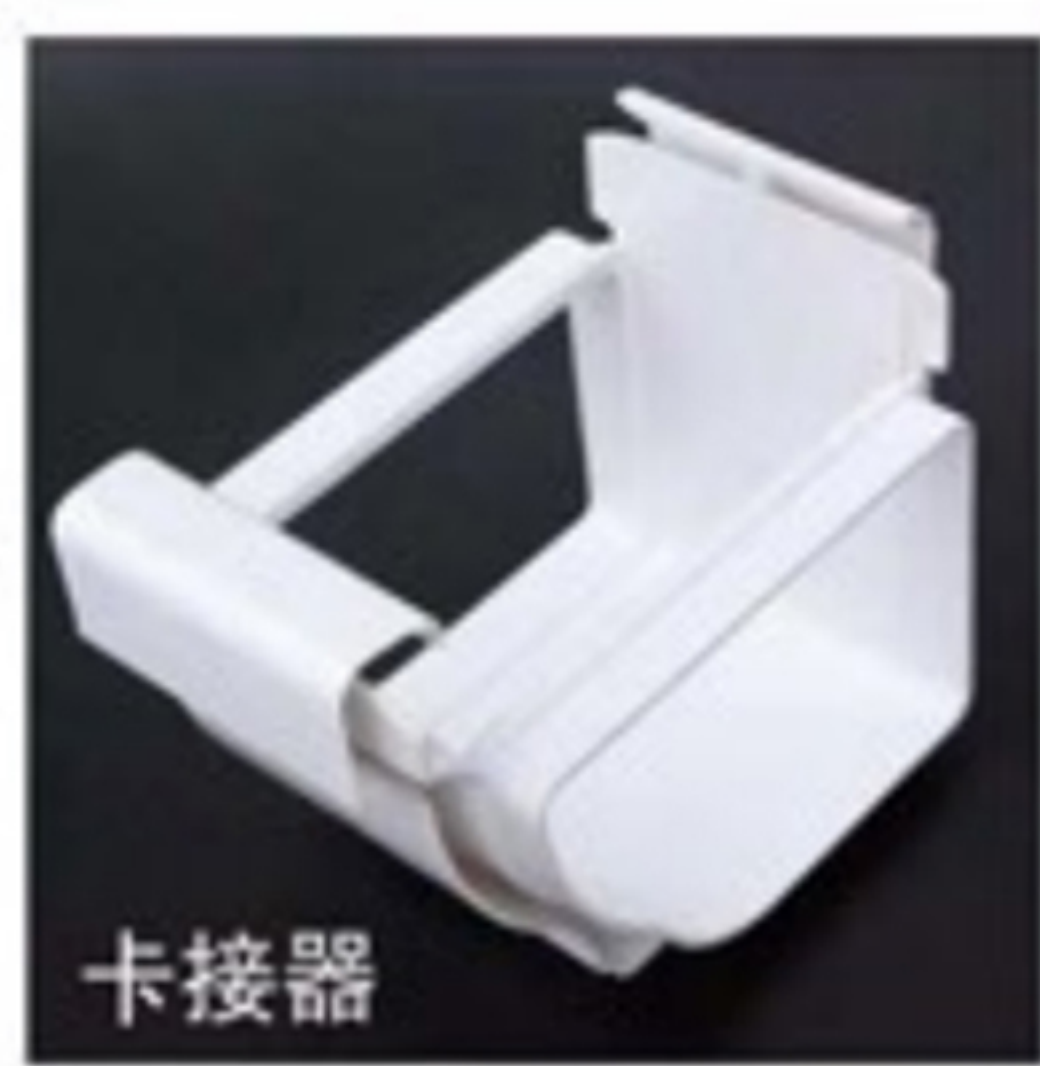

檐槽

1 檐槽
gutter

2 独立雨水斗
rood drain

3 单孔吊接器
Hanger

3 双孔吊接器
Hanger (double)

4 封盖
gutter end cap

卡接器

5 卡接器
drop outlet