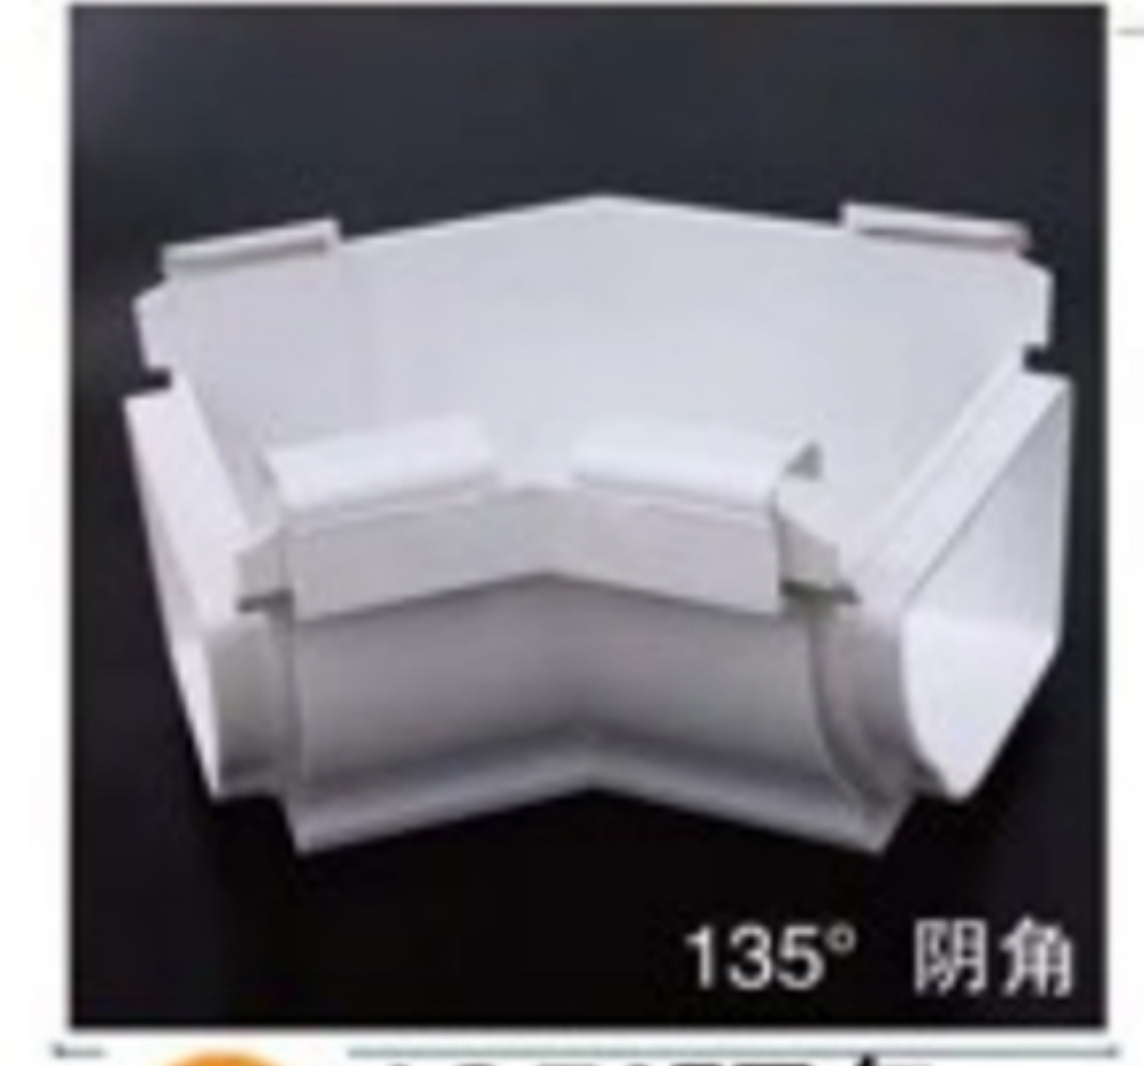

檐槽

1 檐槽
gutter

2 独立雨水斗
rood drain

3 单孔吊接器
Hanger

3 双孔吊接器
Hanger (double)

4 封盖
gutter end cap

卡接器

5 卡接器
drop outlet

90° 阳角

6A 90度阳角
outside corner

135° 阳角

6A 135°阳角
outside coner

90° 阴角

7A 90°阴角
inside corner

135° 阴角

7A 135°阴角
insede coner