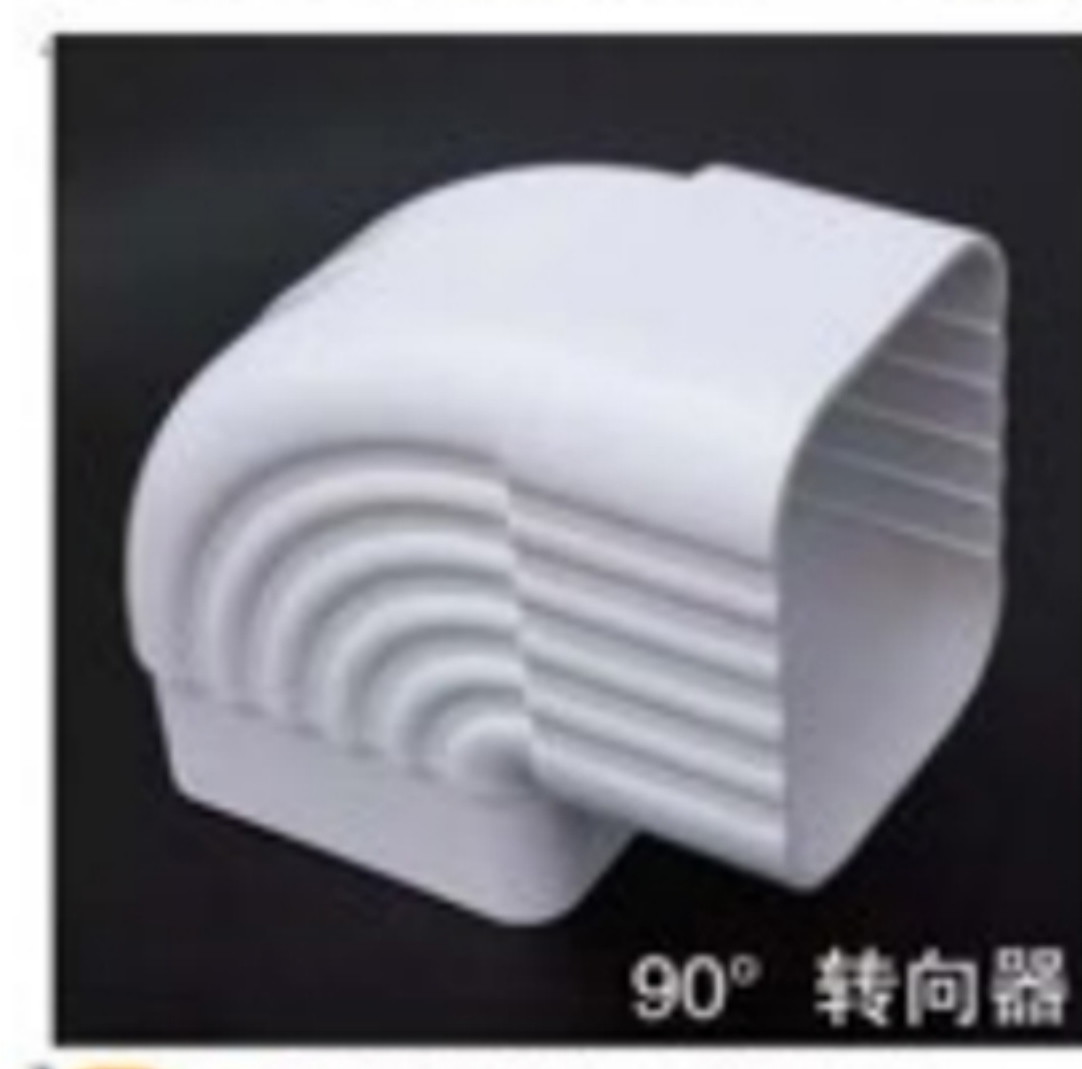

65° 转向器

90° 转向器

16A 90°转向器
diverter