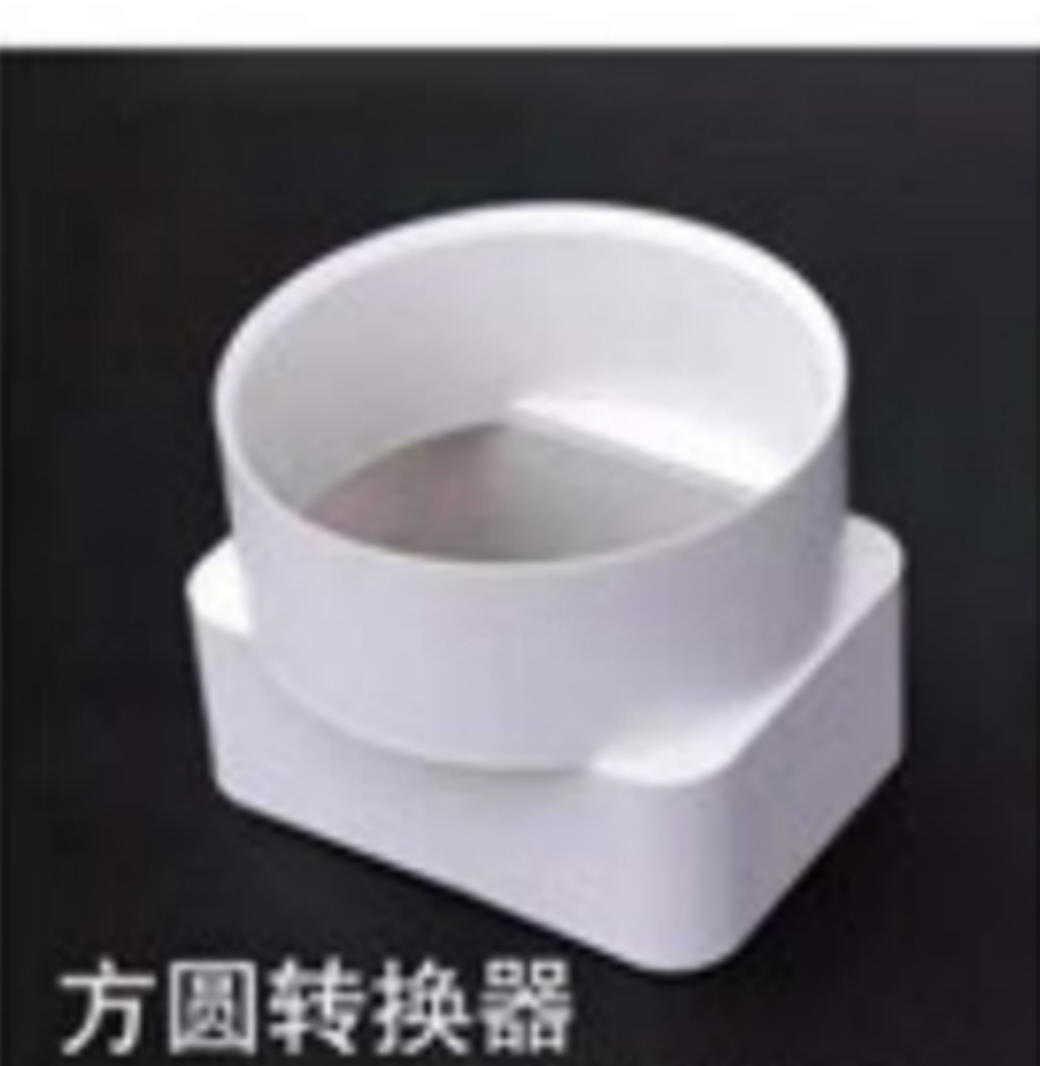

方圆转换器

方圆转换器
R-S tansfer

转向器
diverter

T型变径三通
T type

方转方
S-S transfer

5.2 " PVC rain gutter system

				
1 檐槽 Gutter	2 雨水斗 rood drain	3 单孔吊接器 Hanger	4 封盖 gutter end cap	5 卡接器 drop outlet
				
6A 90度阳角 outside corner	6A 135度阳角 outside coner	7A 90度阴角 inside corner	7A 135度阴角 insede coner	11 雨水管 rain pipe
				
12 接口器 drop outlet	13 定位器 single pipe clip	15A 引流器 pipe elbow	16A 转向器 diverter	17 Y型变换三通 Y type
		<p>three colors for choose</p>   		
T型变换三通 T type	方圆转换器 R-S tansfer			