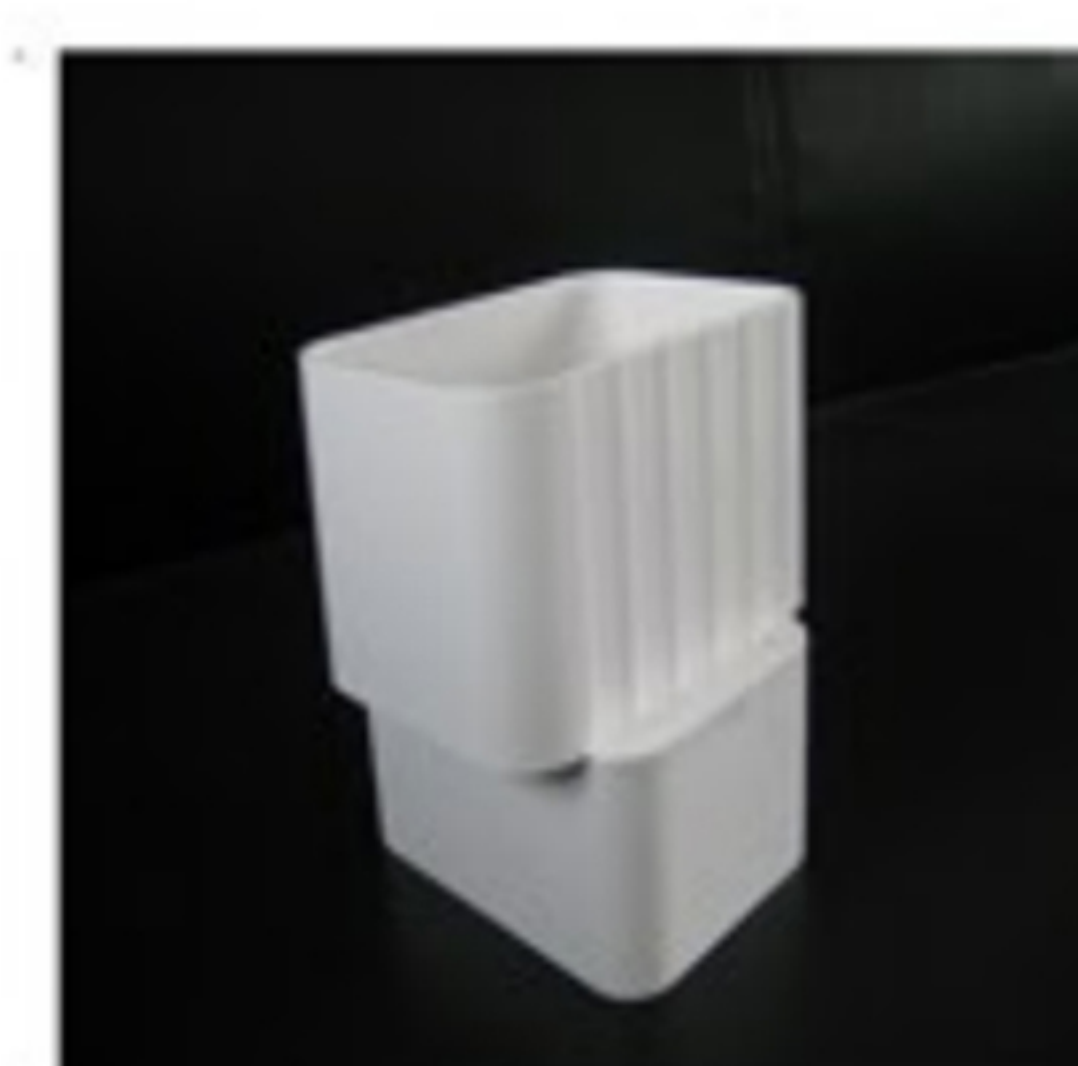

方圆转换器

方圆转换器
R-S tansfer

转向器
diverter

T型变径三通
T type

方转方
S-S transfer

5.2 " PVC rain gutter system

				
1 檐槽 Gutter	2 雨水斗 rood drain	3 单孔吊接器 Hanger	4 封盖 gutter end cap	5 卡接器 drop outlet
				
6A 90度阳角 outside corner	6A 135度阳角 outside coner	7A 90度阴角 inside corner	7A 135度阴角 insede coner	11 雨水管 rain pipe
				
12 接口器 drop outlet	13 定位器 single pipe clip	15A 引流器 pipe elbow	16A 转向器 diverter	17 Y型变换三通 Y type
		<p>three colors for choose</p>   		
T型变换三通 T type	方圆转换器 R-S tansfer			