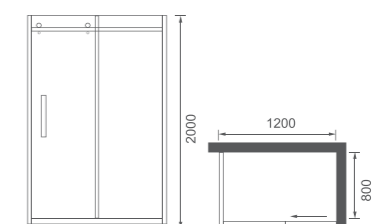

X03C

方形推拉门 /Square sliding door
304 不锈钢 /SUS304

Size: 800x1200x2000mm
可非标订做 /Be-custom made

玻璃厚度 Glass thickness :8-10mm
不锈钢产品颜色 :亮光
Color:Light