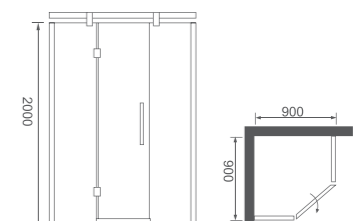

## T13D

钻石形外开门 /Diamond hinged door  
304 不锈钢 /SUS304

Size: 900x900x2000mm  
可非标订做 /Be-custom made

玻璃厚度 Glass thickness : 8-10mm  
不锈钢产品颜色 : 亮光 / 拉丝 / 黑钛 / 玫瑰金 / 钛金  
Color:Light/Fiber drawing/Titanium black/  
Rose gold/Titanium