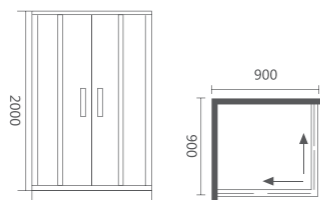

Y04C

方形推拉门 / Square sliding door

Size: 900x900x2000mm
可非标订做 / Be-custom made

玻璃厚度 Glass thickness : 6-8mm
铝材产品颜色 : 亮光 / 哑银 / 砂银 / 拉丝
Color: Light/Flat silver/Sand silver/Fiber drawing