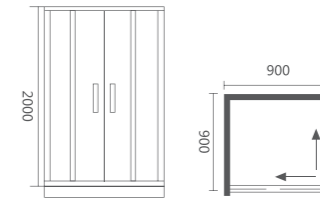

E04C

方形推拉门 / Square sliding door
304 不锈钢 / SUS304

Size: 900x900x2000mm
可非标订做 / Be-custom made

玻璃厚度 Glass thickness :8-10mm
不锈钢产品颜色 : 亮光 / 拉丝 / 黑钛 / 玫瑰金 / 钛金
Color: Light / Fiber drawing / Titanium black /
Rose gold / Titanium