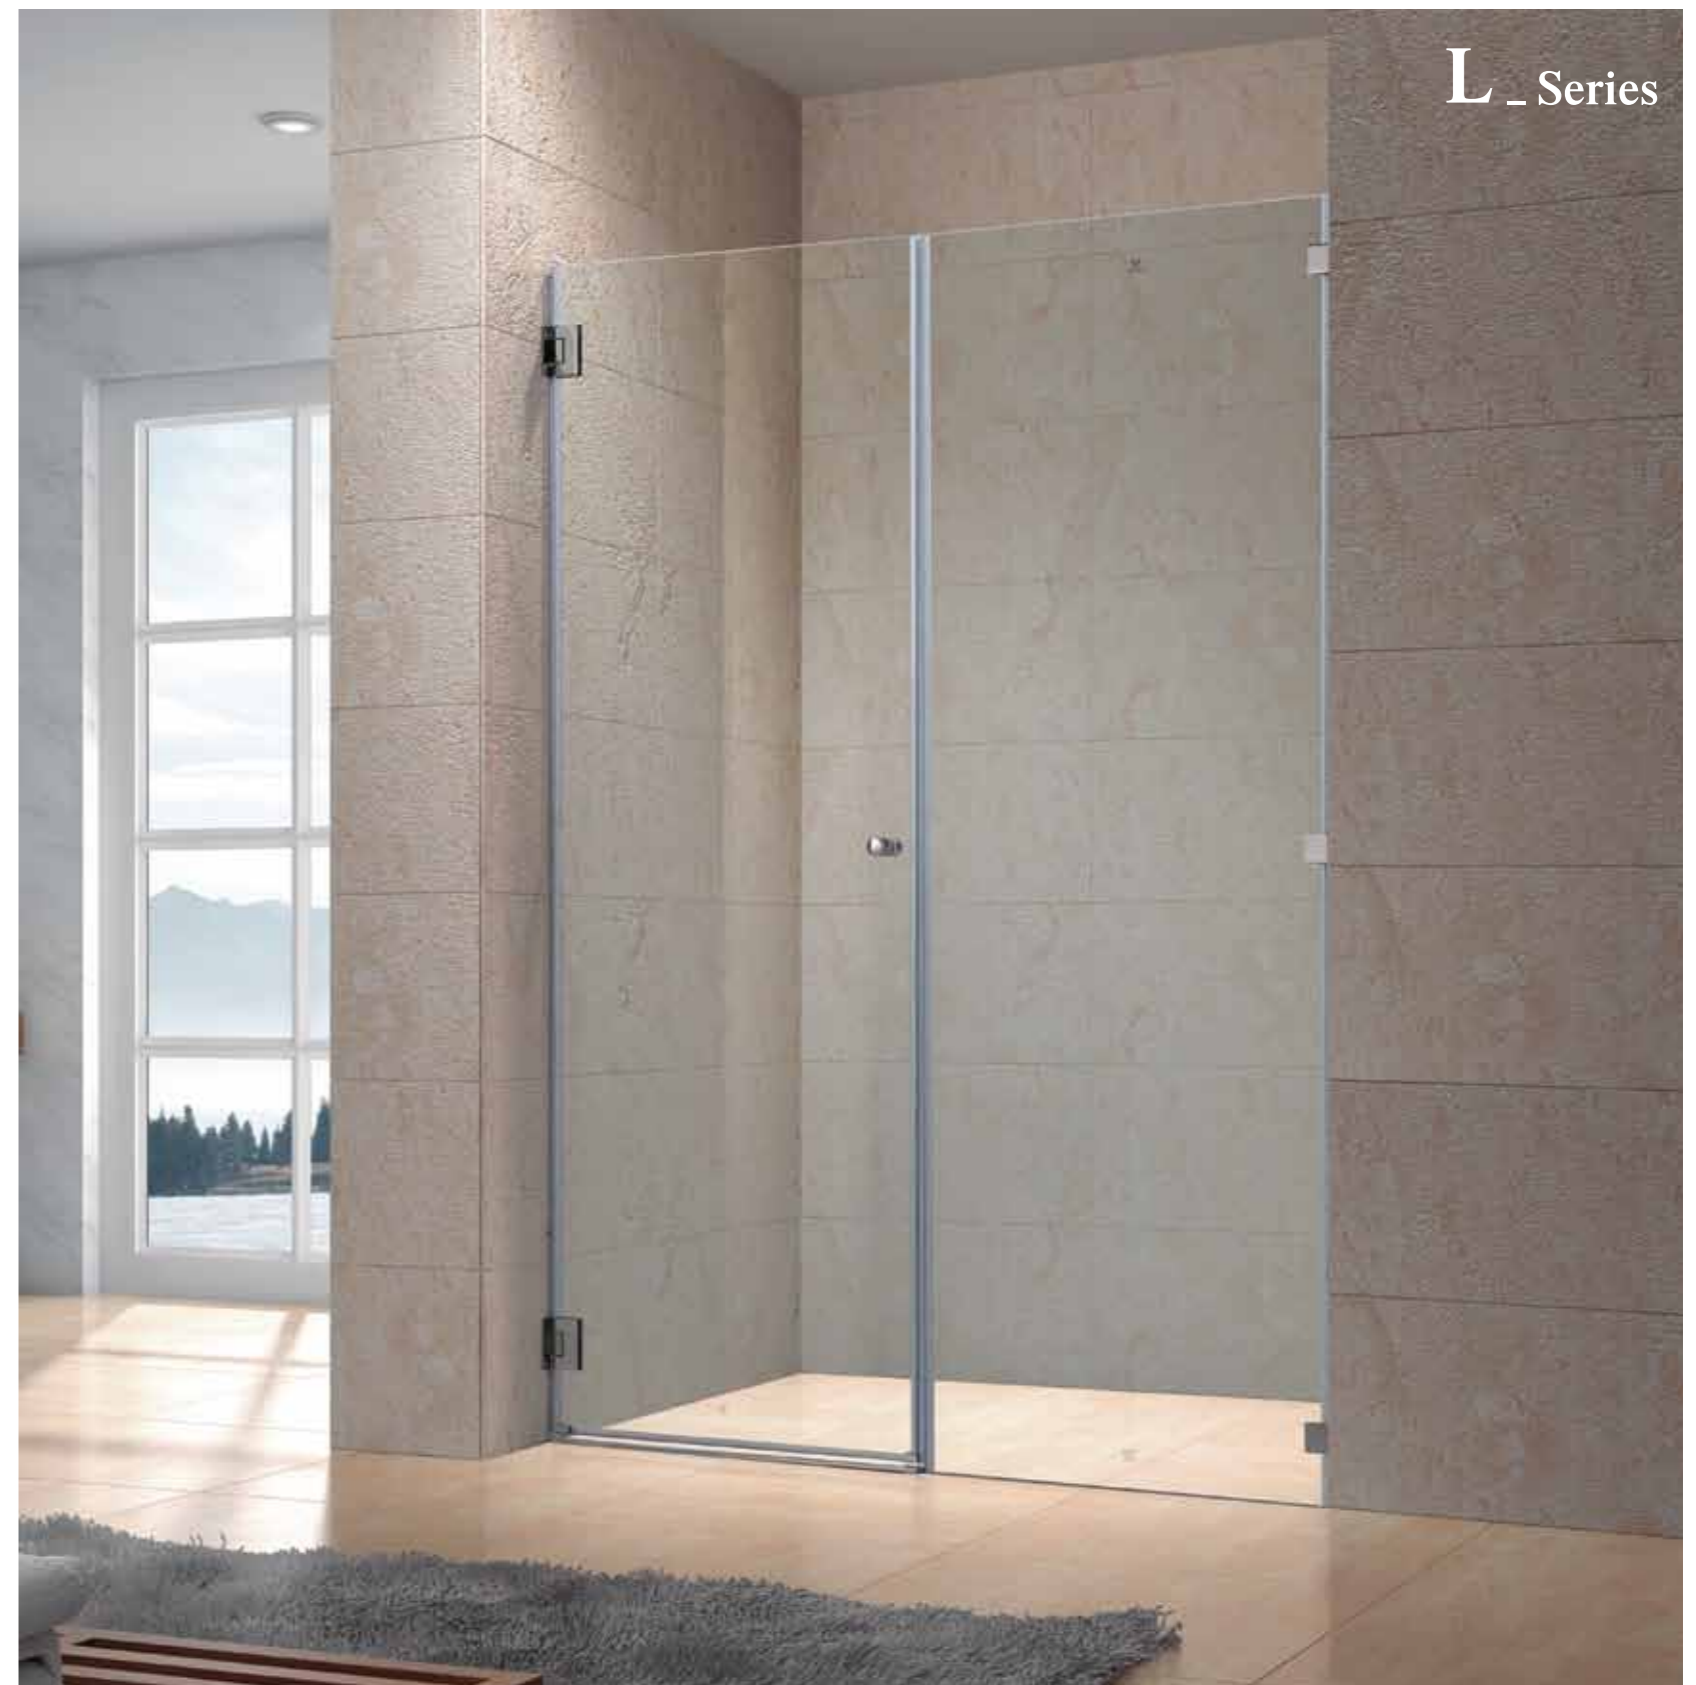

L _ Series

L02P-2

屏风外开门 /Outside the screen door

Size: 1400x2000mm
可非标订做 /Be-custom made

玻璃厚度 Glass thickness : 8-10mm
五金配件颜色 : 亮光
Color: Light