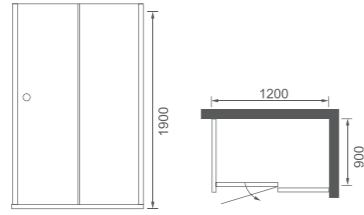

P13C

方形外开门 / Square outside the door

Size: 800X1200x1900mm
可非标订做 / Be-custom made

玻璃厚度 Glass thickness :6mm
铝材产品颜色 : 光银 / 哑银 / 砂银 / 拉丝
Color: Polished chrome-coat/Flat silver/
Sand silver/Fiber drawing

P - Series

P13D

钻石形外开门 / Diamond hinged door

Size: 900x900x1900mm
可非标订做 / Be-custom made

玻璃厚度 Glass thickness : 6mm
铝材产品颜色 : 光银 / 哑银 / 砂银 / 拉丝
Color: Polished chrome-coat/Flat silver/
Sand silver/Fiber drawing