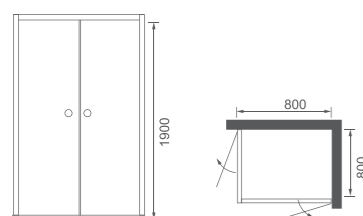

单门打开的时候自动升起。

When the door opened automatically rises.

P12C

方形外开门 / Square outside the door  
304 不锈钢 / SUS304

Size: 800X800x1900mm  
可非标订做 / Be-custom made

玻璃厚度 Glass thickness : 6mm  
产品颜色 : 镜光  
Color: Mirror light