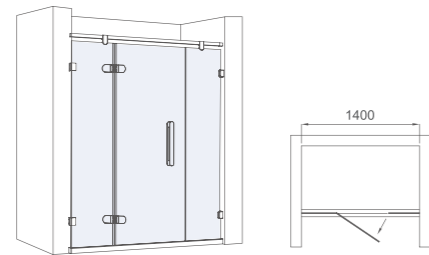

613P

屏风外开门 /Outside the screen door
304 不锈钢 /SUS304

Size: 1400x2000mm
可非标订做 /Be-custom made

玻璃厚度 Glass thickness : 8-10mm
不锈钢产品颜色 : 钛金 / 亮光
Color: Titanium/light