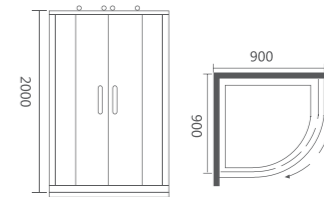

玻璃厚度 Glass thickness :8mm  
铝材产品颜色: 亮光 / 哑银 / 砂银 / 拉丝  
Color:Light/Flat silver/Sand silver/Fiber drawing

**J04F**

扇形推拉门 /Fan shape sliding door

Size: 900x900x2000mm  
可非标订做 /Be-custom made

玻璃厚度 Glass thickness :6-8mm  
铝材产品颜色: 亮光 / 哑银 / 砂银 / 拉丝  
Color:Light/Flat silver/Sand silver/Fiber drawing