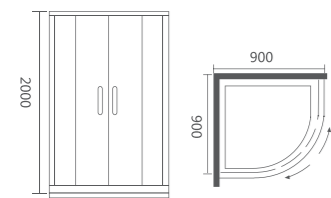

Y04F

扇形推拉门 / Sector Sliding door

Size: 900x900x2000mm
可非标订做 / Be-custom made

玻璃厚度 Glass thickness : 6-8mm
铝材产品颜色 : 亮光 / 哑银 / 砂银 / 拉丝
Color: Light/Flat silver/Sand silver/Fiber drawing

轨道与边框连接不用打螺丝
The track is connected to the border without making a screw