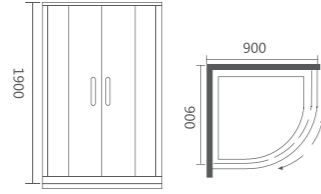

Q04F

扇形推拉门 / Fan shape sliding door

Size: 900x900x1900mm
可非标订做 / Be-custom made

玻璃厚度 Glass thickness : 6mm
铝材产品颜色 : 光银 / 哑银 / 砂银 / 拉丝
Color: Polished chrome-coat / Flat silver / Sand silver / Fiber drawing