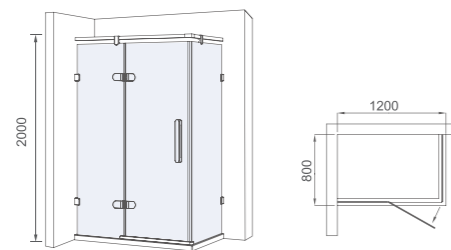

613C

方形外开门 /Square outside the door
304 不锈钢 /SUS304

Size: 800x1200x2000mm
可非标订做 /Be-custom made

玻璃厚度 Glass thickness : 8-10mm
不锈钢产品颜色 : 钛金 / 亮光
Color: Titanium/light

L _ Series

L02P-2

屏风外开门 /Outside the screen door

Size: 1400x2000mm
可非标订做 /Be-custom made

玻璃厚度 Glass thickness : 8-10mm
五金配件颜色 : 亮光
Color: Light