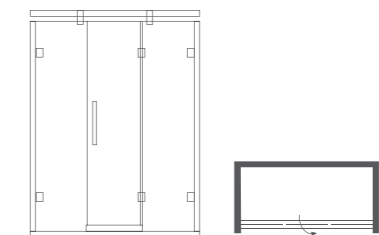

U13P

屏风外开门 / Outside the screen door
304 不锈钢 / SUS304

可非标订做 / Be-custom made

玻璃厚度 Glass thickness : 8-10mm
不锈钢产品颜色 : 钛金 / 亮光
Color: Titanium/light