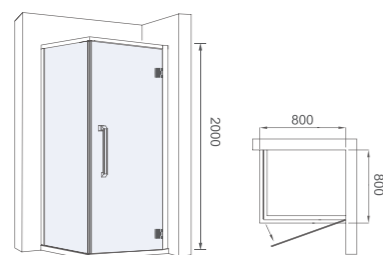

可非标订做 / Be-custom made

玻璃厚度 Glass thickness : 8-10mm  
产品颜色 : 镜光  
Color: Mirror light

**H12C**

方形外开门 / Square open door  
304 不锈钢 / SUS304

Size: 800x800x2000mm  
可非标订做 / Be-custom made

玻璃厚度 Glass thickness : 8-10mm  
不锈钢产品颜色 : 亮光  
Color: Light