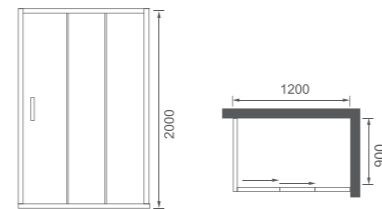

B04C (三联动推拉门)

方形推拉门 / Square sliding door
304 不锈钢 / SUS304

Size: 800x1200x2000mm
可非标订做 / Be-custom made

玻璃厚度 Glass thickness : 8mm
不锈钢产品颜色: 亮光 / 拉丝 / 黑钛 / 玫瑰金 / 钛金
Color: Light/Fiber drawing/Titanium black/
Rose gold/Titanium