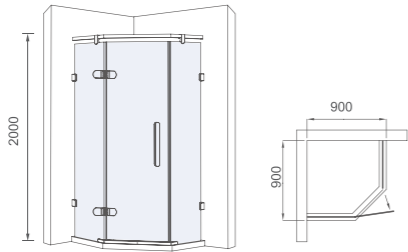

### 613D

钻石形外开门 /Diamond hinged door  
304 不锈钢 /SUS304

Size: 900x900x2000mm  
1000x1000x2000mm  
可非标订做 /Be-custom made

玻璃厚度 Glass thickness : 8-10mm  
不锈钢产品颜色 : 钛金 / 亮光  
Color: Titanium/light