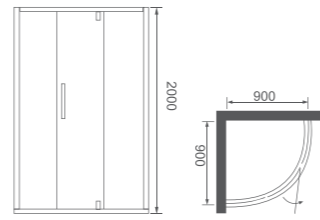

C13F

扇形外开门 / Fan-shaped open door
304 不锈钢 / SUS304

Size: 900x900x2000mm
可非标订做 / Be-custom made

玻璃厚度 Glass thickness : 8-10mm
不锈钢产品颜色 : 亮光
Color: Light