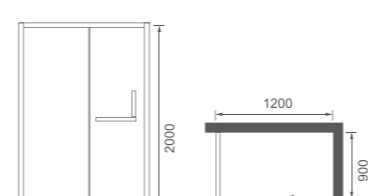

A03C

方形推拉门 / Square sliding door
304 不锈钢 / SUS304

Size: 800x1200x2000mm
可非标订做 / Be-custom made

玻璃厚度 Glass thickness : 6-8mm
不锈钢产品颜色: 亮光 / 拉丝 / 黑钛 / 玫瑰金 / 钛金
Color: Light / Fiber drawing / Titanium black /
Rose gold / Titanium