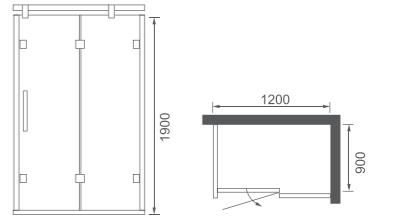

S13C

方形外开门 / Square outside the door
304 不锈钢 / SUS304

Size: 800x1200x2000mm
可非标订做 / Be-custom made

玻璃厚度 Glass thickness : 8-10mm
产品颜色 : 青古铜、红古铜
Color: Bronze/Red bronze