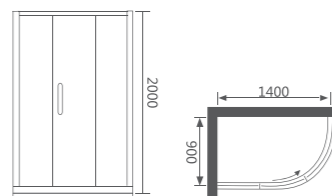

A03S (刀形)

刀型推拉门 / Knife type sliding door
304 不锈钢 / SUS304

Size: 900x1400x2000mm
可非标订做 / Be-custom made

玻璃厚度 Glass thickness : 6-8mm
不锈钢产品颜色: 亮光 / 拉丝 / 黑钛 / 玫瑰金 / 钛金
Color: Light / Fiber drawing / Titanium black /
Rose gold / Titanium