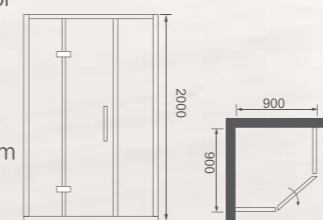

H13D

钻石形外开门 / Diamond hinged door
304 不锈钢 / SUS304

Size: 900x900x2000mm
可非标订做 / Be-custom made

玻璃厚度 Glass thickness : 8-10mm
不锈钢产品颜色 : 亮光
Color: Light