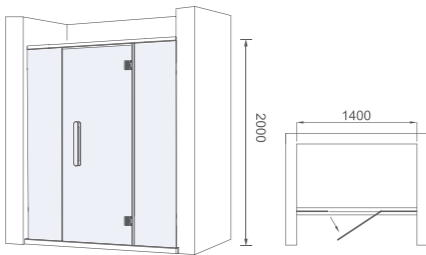

可非标订做 / Be-custom made

玻璃厚度 Glass thickness : 8-10mm  
产品颜色 : 镜光  
Color: Mirror light

**H12C**

方形外开门 / Square open door  
304 不锈钢 / SUS304

Size: 800x800x2000mm  
可非标订做 / Be-custom made

玻璃厚度 Glass thickness : 8-10mm  
不锈钢产品颜色 : 亮光  
Color: Light