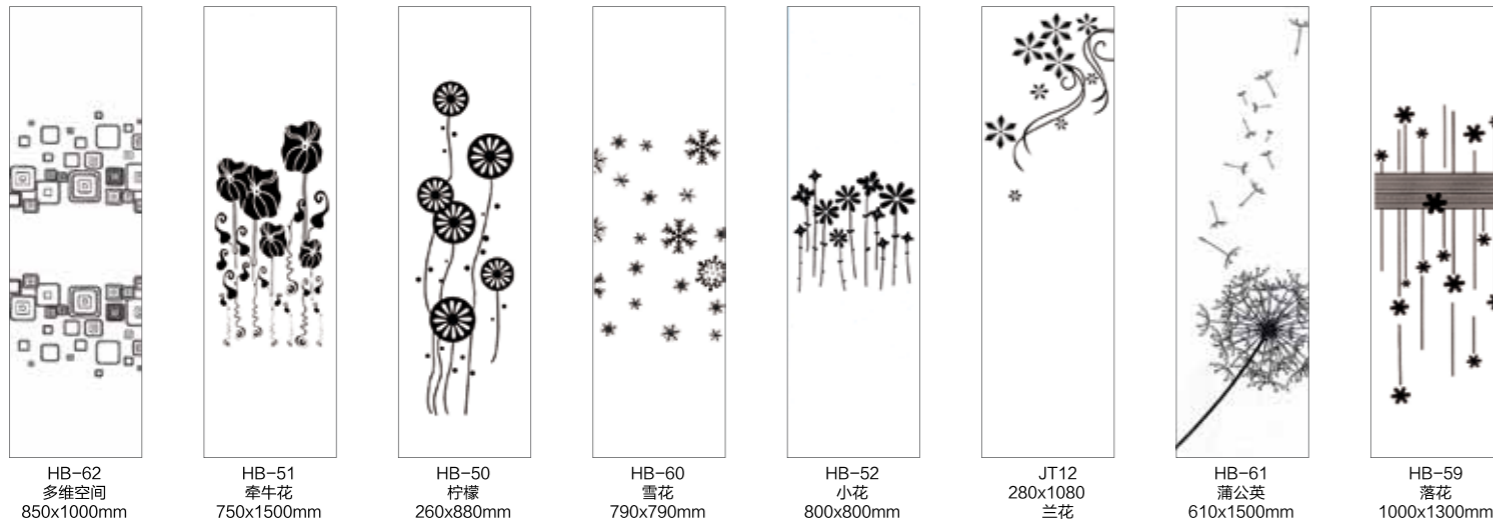

VK-A01
1500x750x650mm 1400x750x650mm
1300x750x650mm 1200x750x650mm