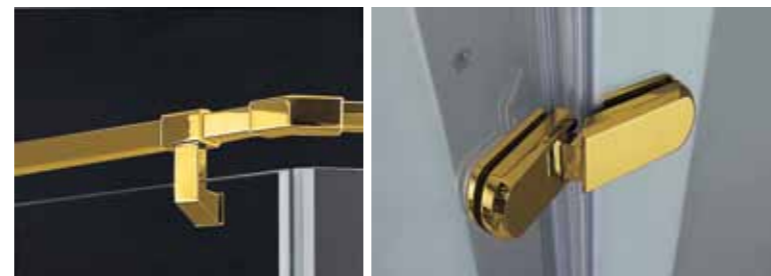

U13D

钻石形外开门 / Diamond hinged door
304 不锈钢 / SUS304

Size: 900x900x2000mm
1000x1000x2000mm
可非标订做 / Be-custom made

玻璃厚度 Glass thickness : 8-10mm
不锈钢产品颜色 : 钛金 / 亮光
Color: Titanium/light