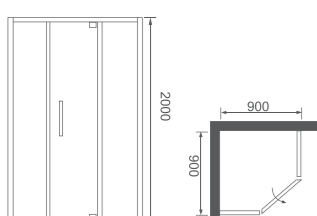

G13D-5

钻石形外开门 /Diamond hinged door
304 不锈钢 /SUS304

Size: 900x900x2000mm
可非标订做 /Be-custom made

玻璃厚度 Glass thickness : 8-10mm
不锈钢产品颜色: 亮光 / 拉丝 / 黑钛 / 玫瑰金 / 钛金
Color:Light/Fiber drawing/Titanium black/
Rose gold/Titanium