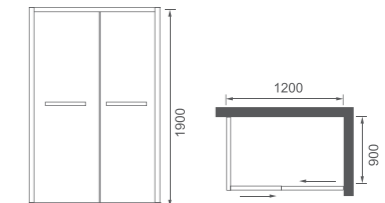

A02P-2C

方形推拉门 / Square sliding door
304 不锈钢 / SUS304

Size: 800x1200x2000mm
可非标订做 / Be-custom made

玻璃厚度 Glass thickness :8-10mm
不锈钢产品颜色 : 亮光 / 拉丝 / 黑钛 / 玫瑰金 / 钛金
Color: Light/Fiber drawing/Titanium black/
Rose gold/Titanium