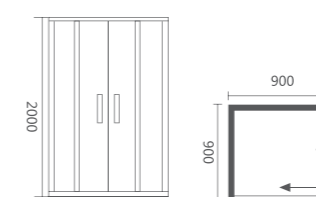

A04C

方形推拉门 / Square sliding door
304 不锈钢 / SUS304

Size: 900x900x2000mm
可非标订做 / Be-custom made

玻璃厚度 Glass thickness : 6-8mm
不锈钢产品颜色: 亮光 / 拉丝 / 黑钛 / 玫瑰金 / 钛金
Color: Light / Fiber drawing / Titanium black /
Rose gold / Titanium