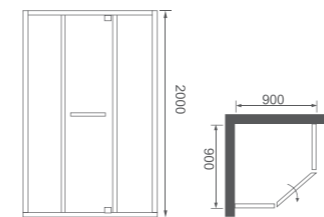

Size: 900x900x2000mm  
可非标订做 /Be-custom made

玻璃厚度 Glass thickness : 8-10mm  
不锈钢产品颜色 : 亮光 / 拉丝 / 黑钛 / 玫瑰金 / 钛金  
Color:Light/Fiber drawing/Titanium black/  
Rose gold/Titanium