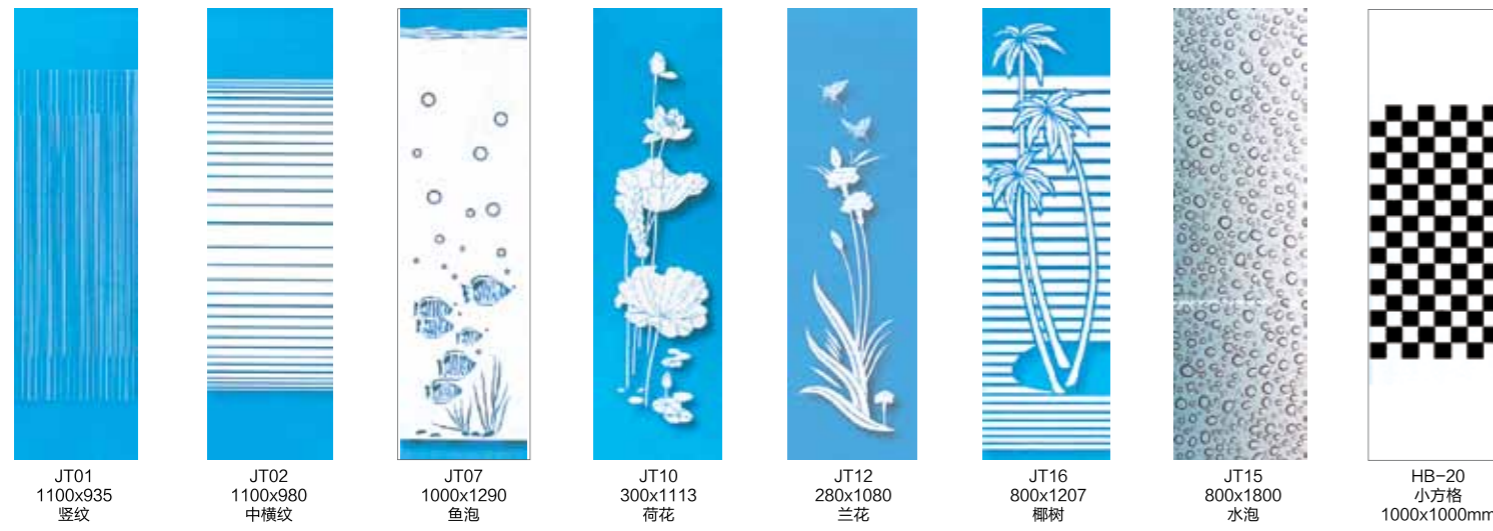

VK-A01
1500x750x650mm 1400x750x650mm
1300x750x650mm 1200x750x650mm