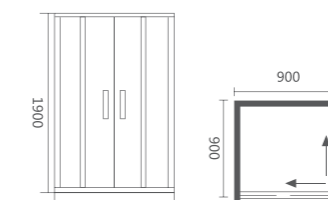

D04C

方形推拉门 / Square sliding door

Size: 900x900x1900mm
可非标订做 / Be-custom made

玻璃厚度 Glass thickness : 6-8mm
铝材产品颜色 : 亮光 / 哑银 / 砂银 / 拉丝
Color: Light/Flat silver/Sand silver/Fiber drawing