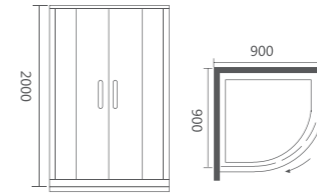

A04F

扇形推拉门 /SectorSliding door
304 不锈钢 /SUS304

Size: 900x900x2000mm
可非标订做 /Be-custom made

玻璃厚度 Glass thickness : 6-8mm
不锈钢产品颜色 : 亮光 / 拉丝 / 黑钛 / 玫瑰金 / 钛金
Color:Light/Fiber drawing/Titanium black/
Rose gold/Titanium