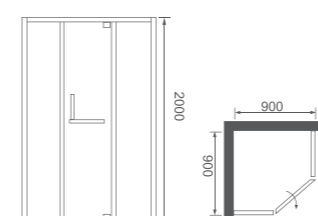

G13D-1 经典工程款

钻石形外开门 /Diamond hinged door

Size: 900x900x2000mm
可非标订做 /Be-custom made

玻璃厚度 Glass thickness : 6-8mm
铝材产品颜色: 亮光 / 哑银 / 砂银 / 拉丝
Color:Light/Flat silver/Sand silver/Fiber drawing