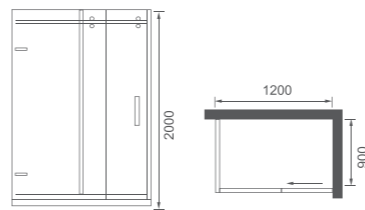

E_Series

E03C

方形推拉门 / Square sliding door
304 不锈钢 / SUS304

Size: 800x1200x2000mm
可非标订做 / Be-custom made

玻璃厚度 Glass thickness :8-10mm
不锈钢产品颜色 : 亮光 / 拉丝 / 黑钛 / 玫瑰金 / 钛金
Color: Light / Fiber drawing / Titanium black /
Rose gold / Titanium