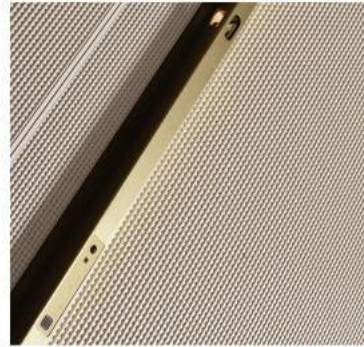

源自童话《爱丽丝漫游仙境》。融入北欧奶油风设计理念，提取元素风格概念，突破传统视觉单一感官空间塑造，将听觉与触觉感受融入品牌记忆，让童话照进现实世界。