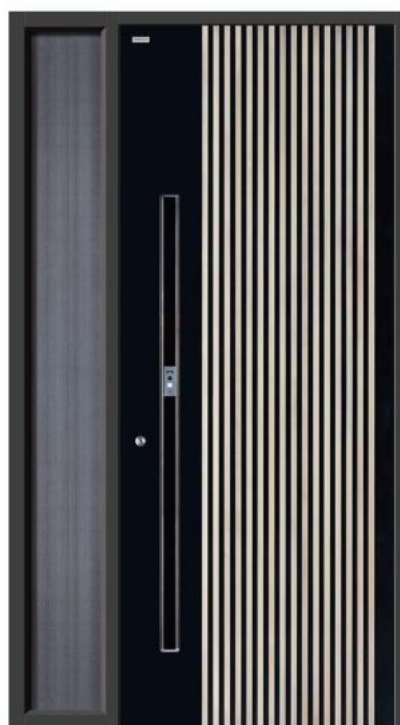

沙丘

智能升降拉手

源自王羲之流传千年的《兰亭集序》。纵深的纹理之间蕴含的是对生命的感悟，深邃沉稳间夹杂着一丝灵动肆意，呈现出起伏跌宕的艺术张力。结构与精良材质间相互碰撞，将秩序感与空间的界限消融。

兰亭

理想

灵感来源于侘寂风自然美学理念。极简的线条与独特的肌理碰撞诠释朴素、自然的生活理念，追求历经岁月沉淀的原生态之美，让人远离繁华，隐入尘烟。

黄金梦乡

秋意浓