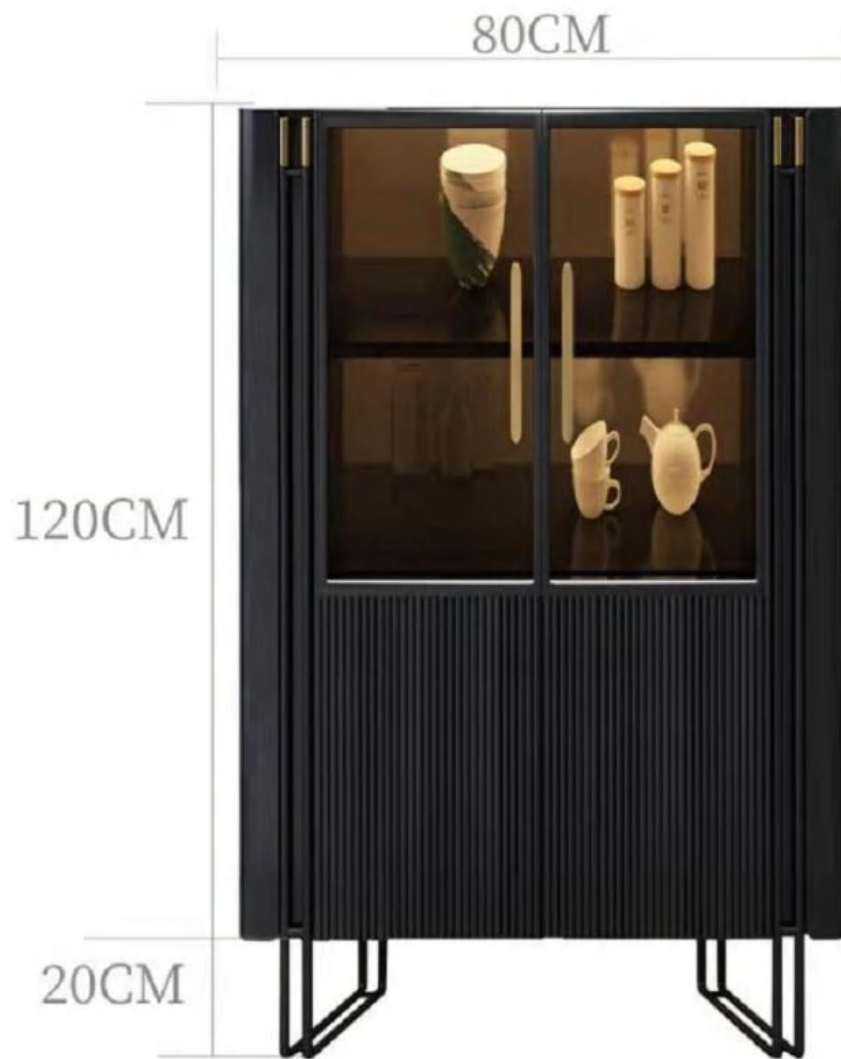

电视柜 1800*400*620

2000*400*620

2200*400*620

茶几 大圆800*800*390

小圆700*700*320

材质:

电视柜: 岩板台面+茶色柜门+实木抽屉+钢琴烤漆+碳素钢脚

茶几: 岩板台面+钢琴烤漆+实木抽屉; 茶色玻璃配钛金框