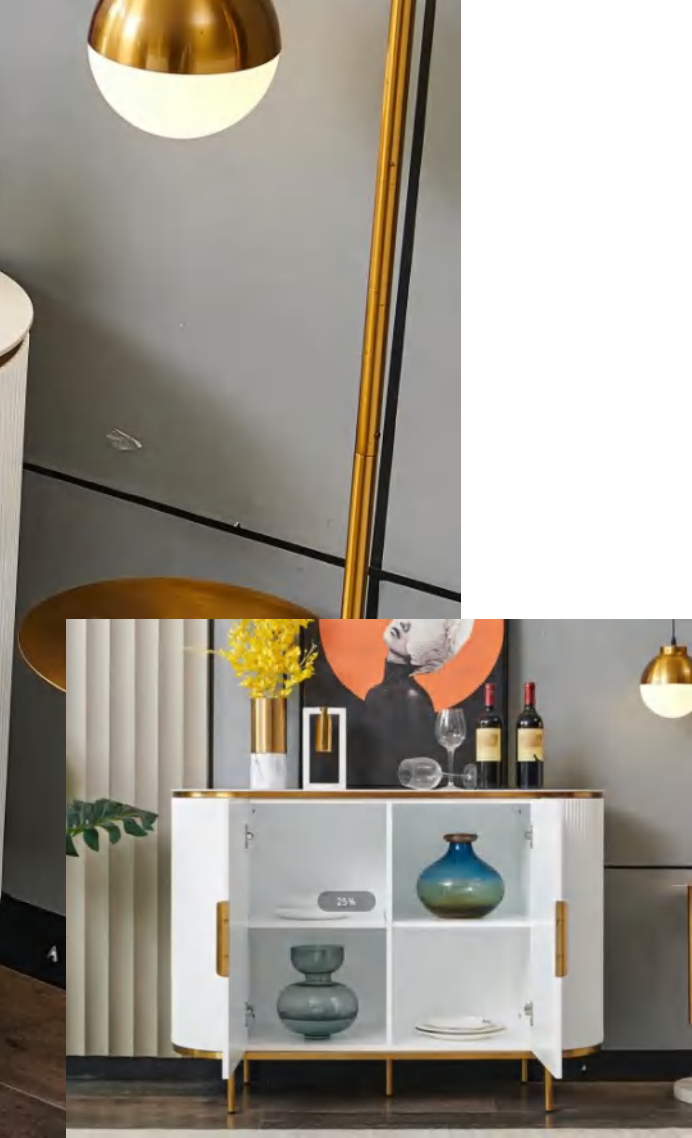

DK型号:

247玄关柜

台面: 雪花白

尺寸: mm

1200*400*850

1500*400*850

材质:

岩板台面+4C钢琴烤漆+钛金不锈钢+E1级环保板材

脚高16cm