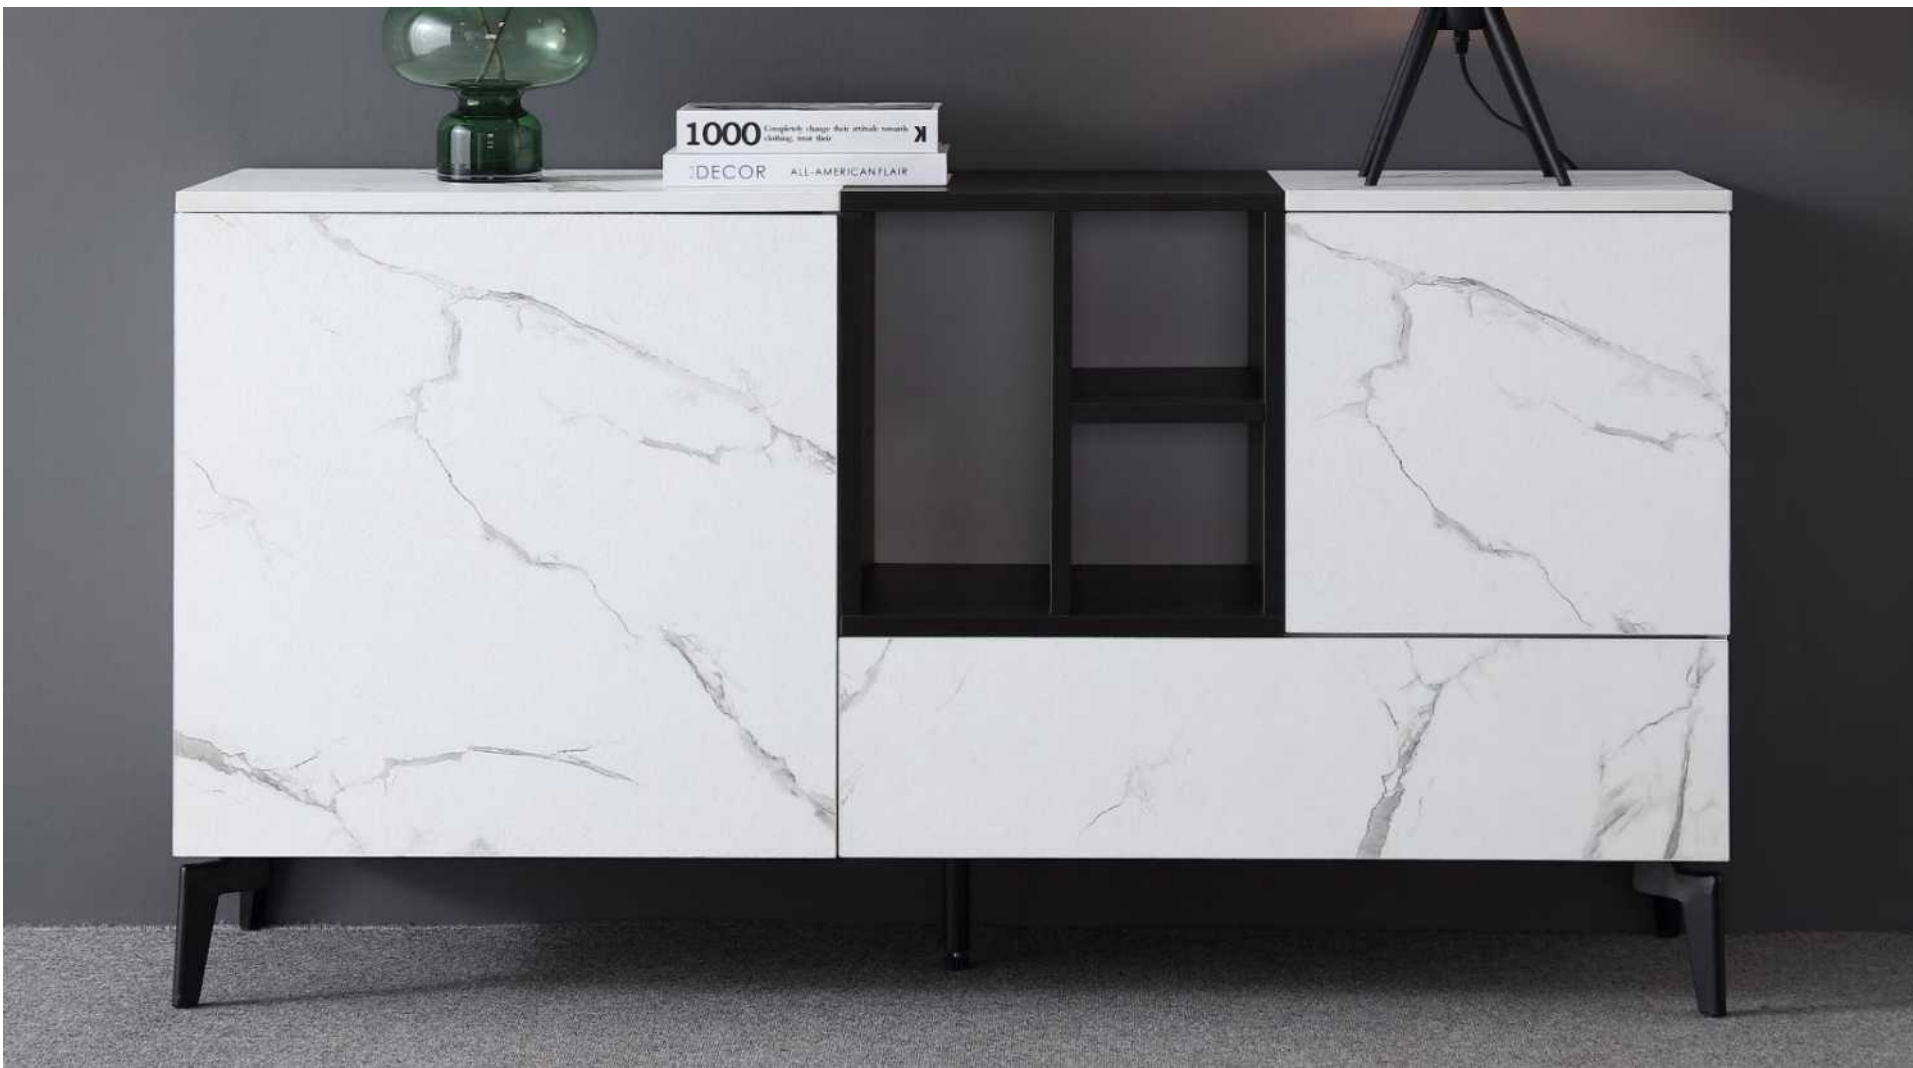

dk型号：
308餐边柜

板材纹理：主图色

尺寸：mm
1400*400*785

材质：三胺板夹板+碳素钢
脚