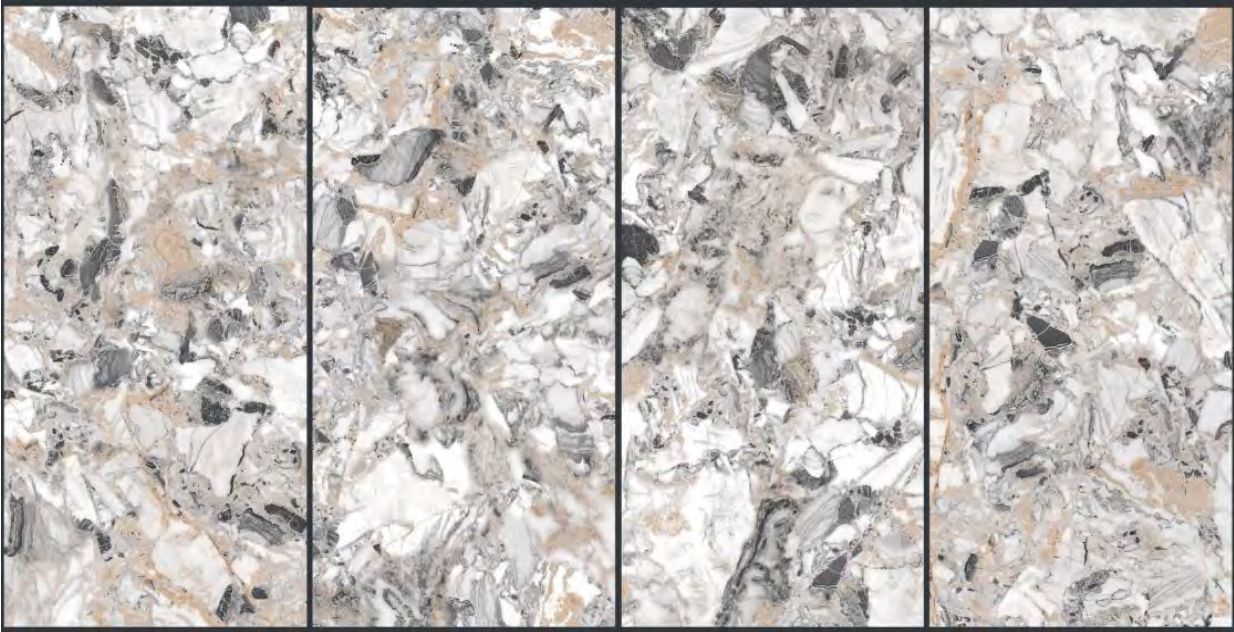

Item No. : PB71529