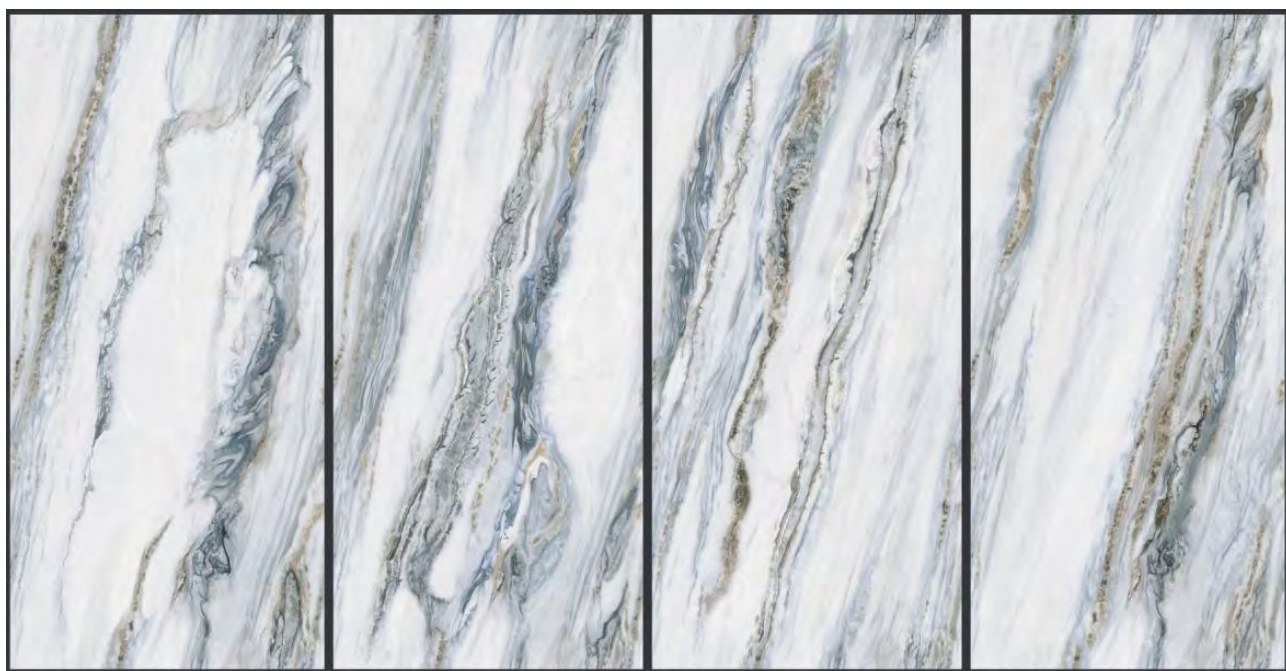

Item No. : TB189008-W 柏斯灰 (四个面无限连纹, 有连纹包装)

Item No. : TB189011-W 吉百列灰 (四个面)

Item No. : TB189012-W 瑟银灰 (四个面)

Item No. : TC189003-W 墨韵 (六个面无限连纹, 有连纹包装)

I

Item No. : TC189009-W 四季绿洲 (四个面无限连纹)

Item No. : TC189010-W 凌云之志 (四个面无限连纹)