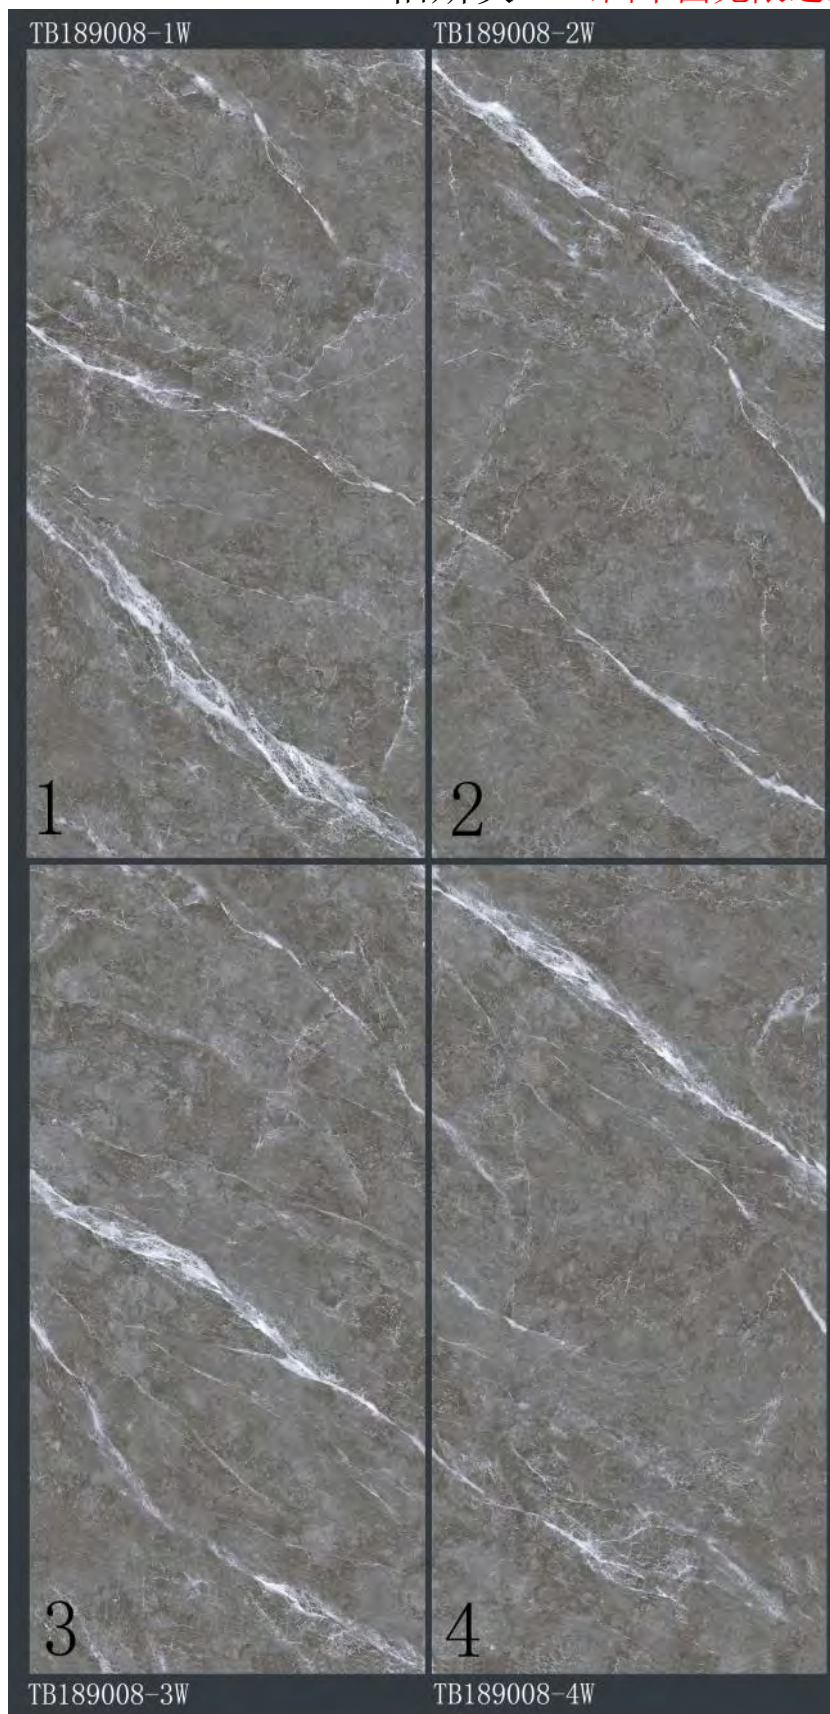

Item No. : TB189008-W 柏斯灰 (四个面无限连纹, 有连纹包装)