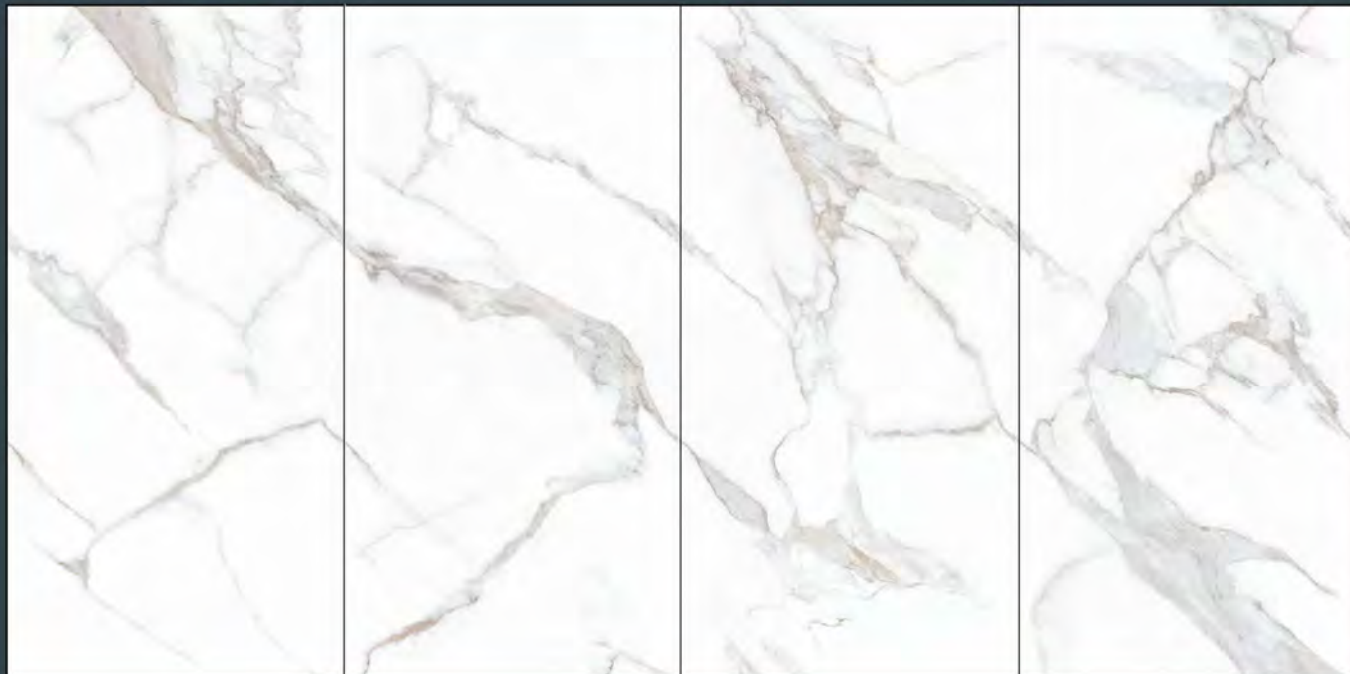

编号：YB122402 规格：1200X2400MM 系列：岩板

产品名：鱼肚白 品牌：集团公标 日期：2021年5月

左右任意连纹