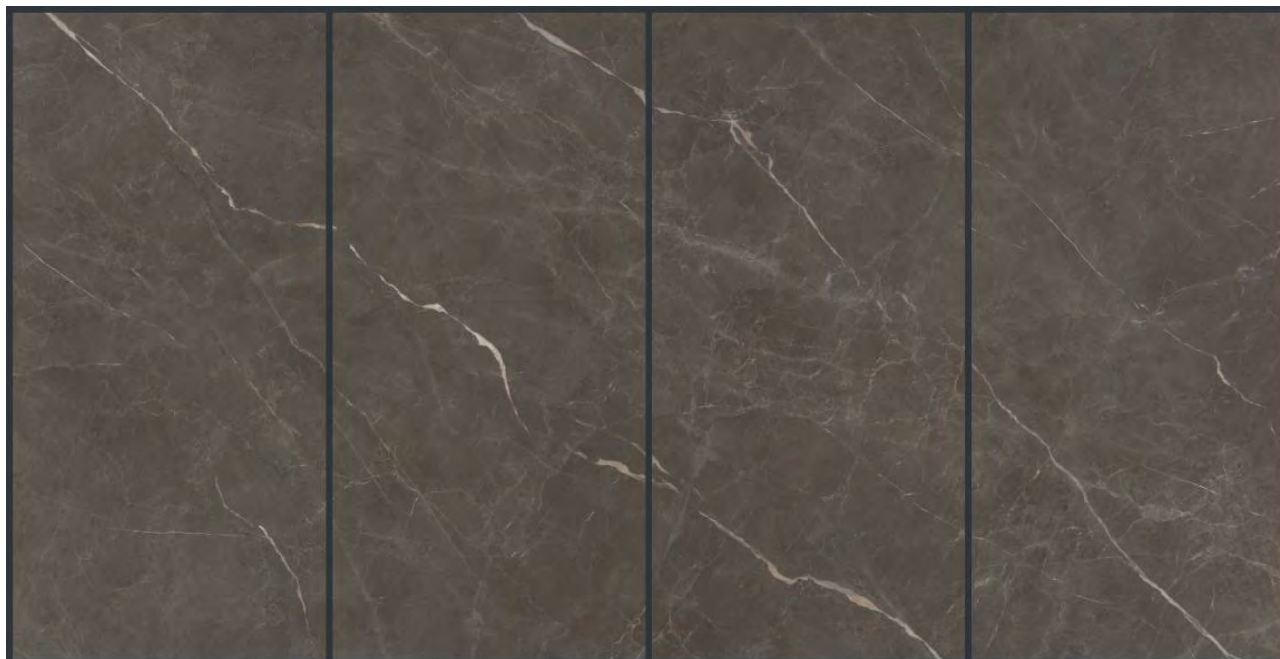

## 900x1800mm Products

岩板（亮光，厚度：9MM）

Item No. :YB189101 维罗纳白 （四个面，任意连纹）

Item No. :YB189103 卡琳灰 （四个面）

Item No. :YB189102 维美娜灰 (六个面)

Item No. :YC189105 安哥拉灰 (六个面)

Item No. :YB189106 安吉拉卡 (四个面)

Item No. :YB189107 阿里卡灰 (四个面)