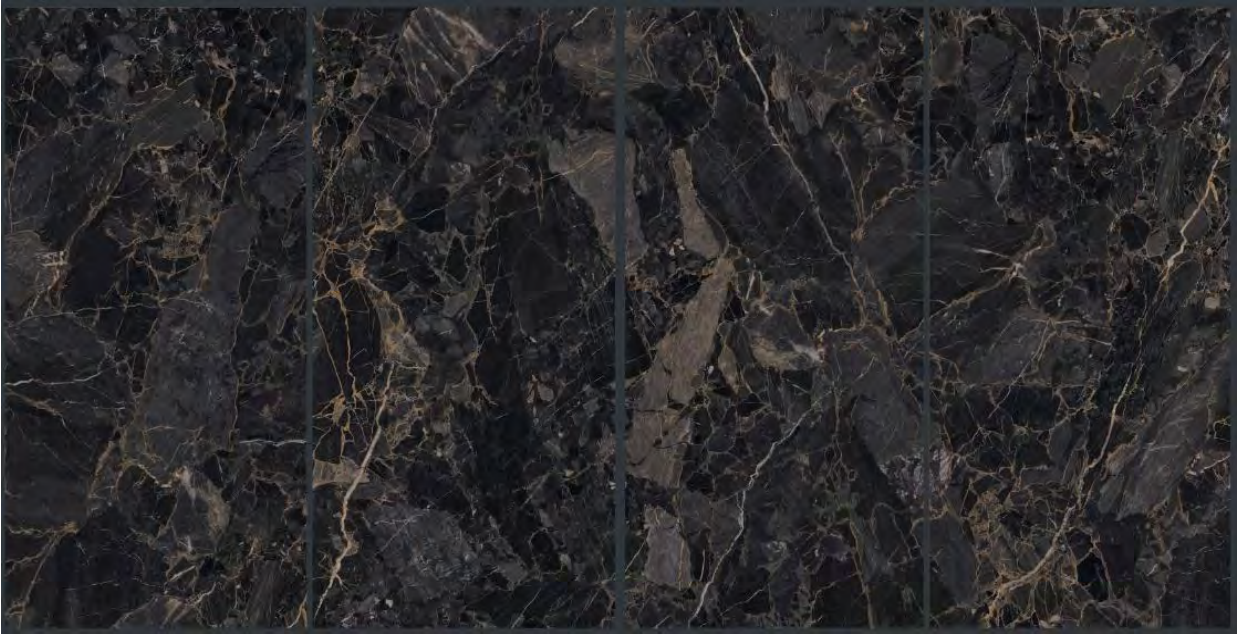

Item No. : PD71531-W