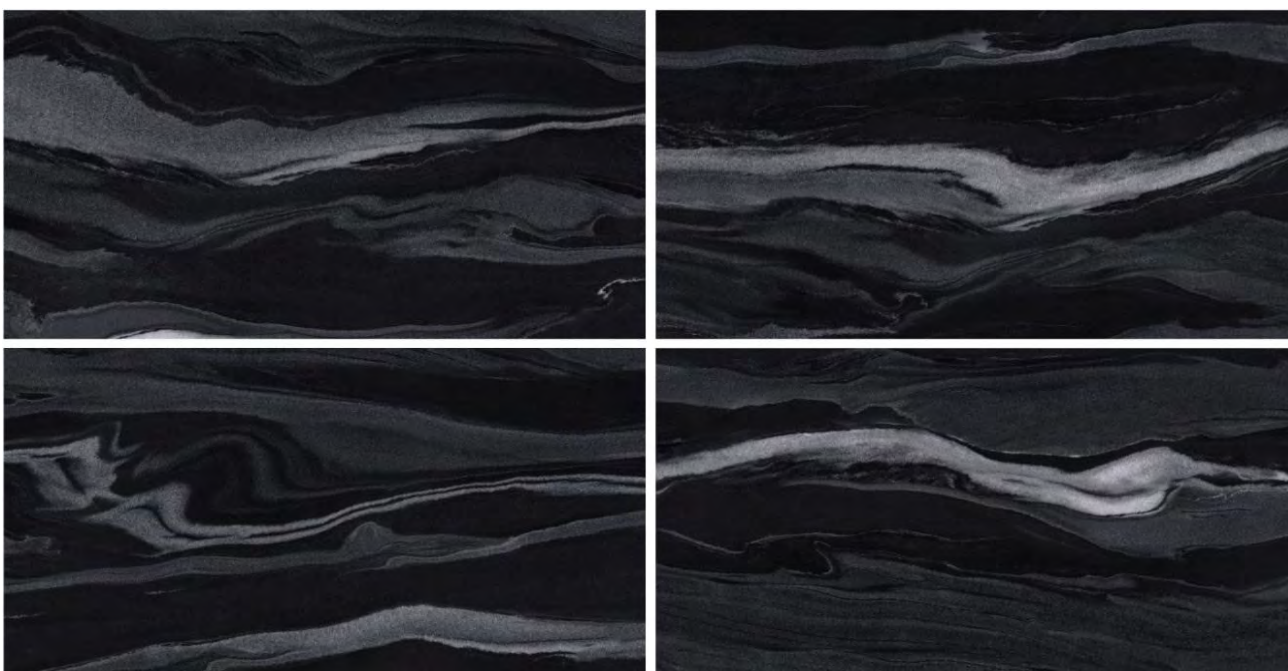

Item No. : JBB715201

Item No. : JBB715202

Item No. : JBB715203

Item No. : JBB715205

Item No. : JBB715206

Item No. : JBB715207

Item No. : JBB715208

肌肤釉系列（哑面11-13度）