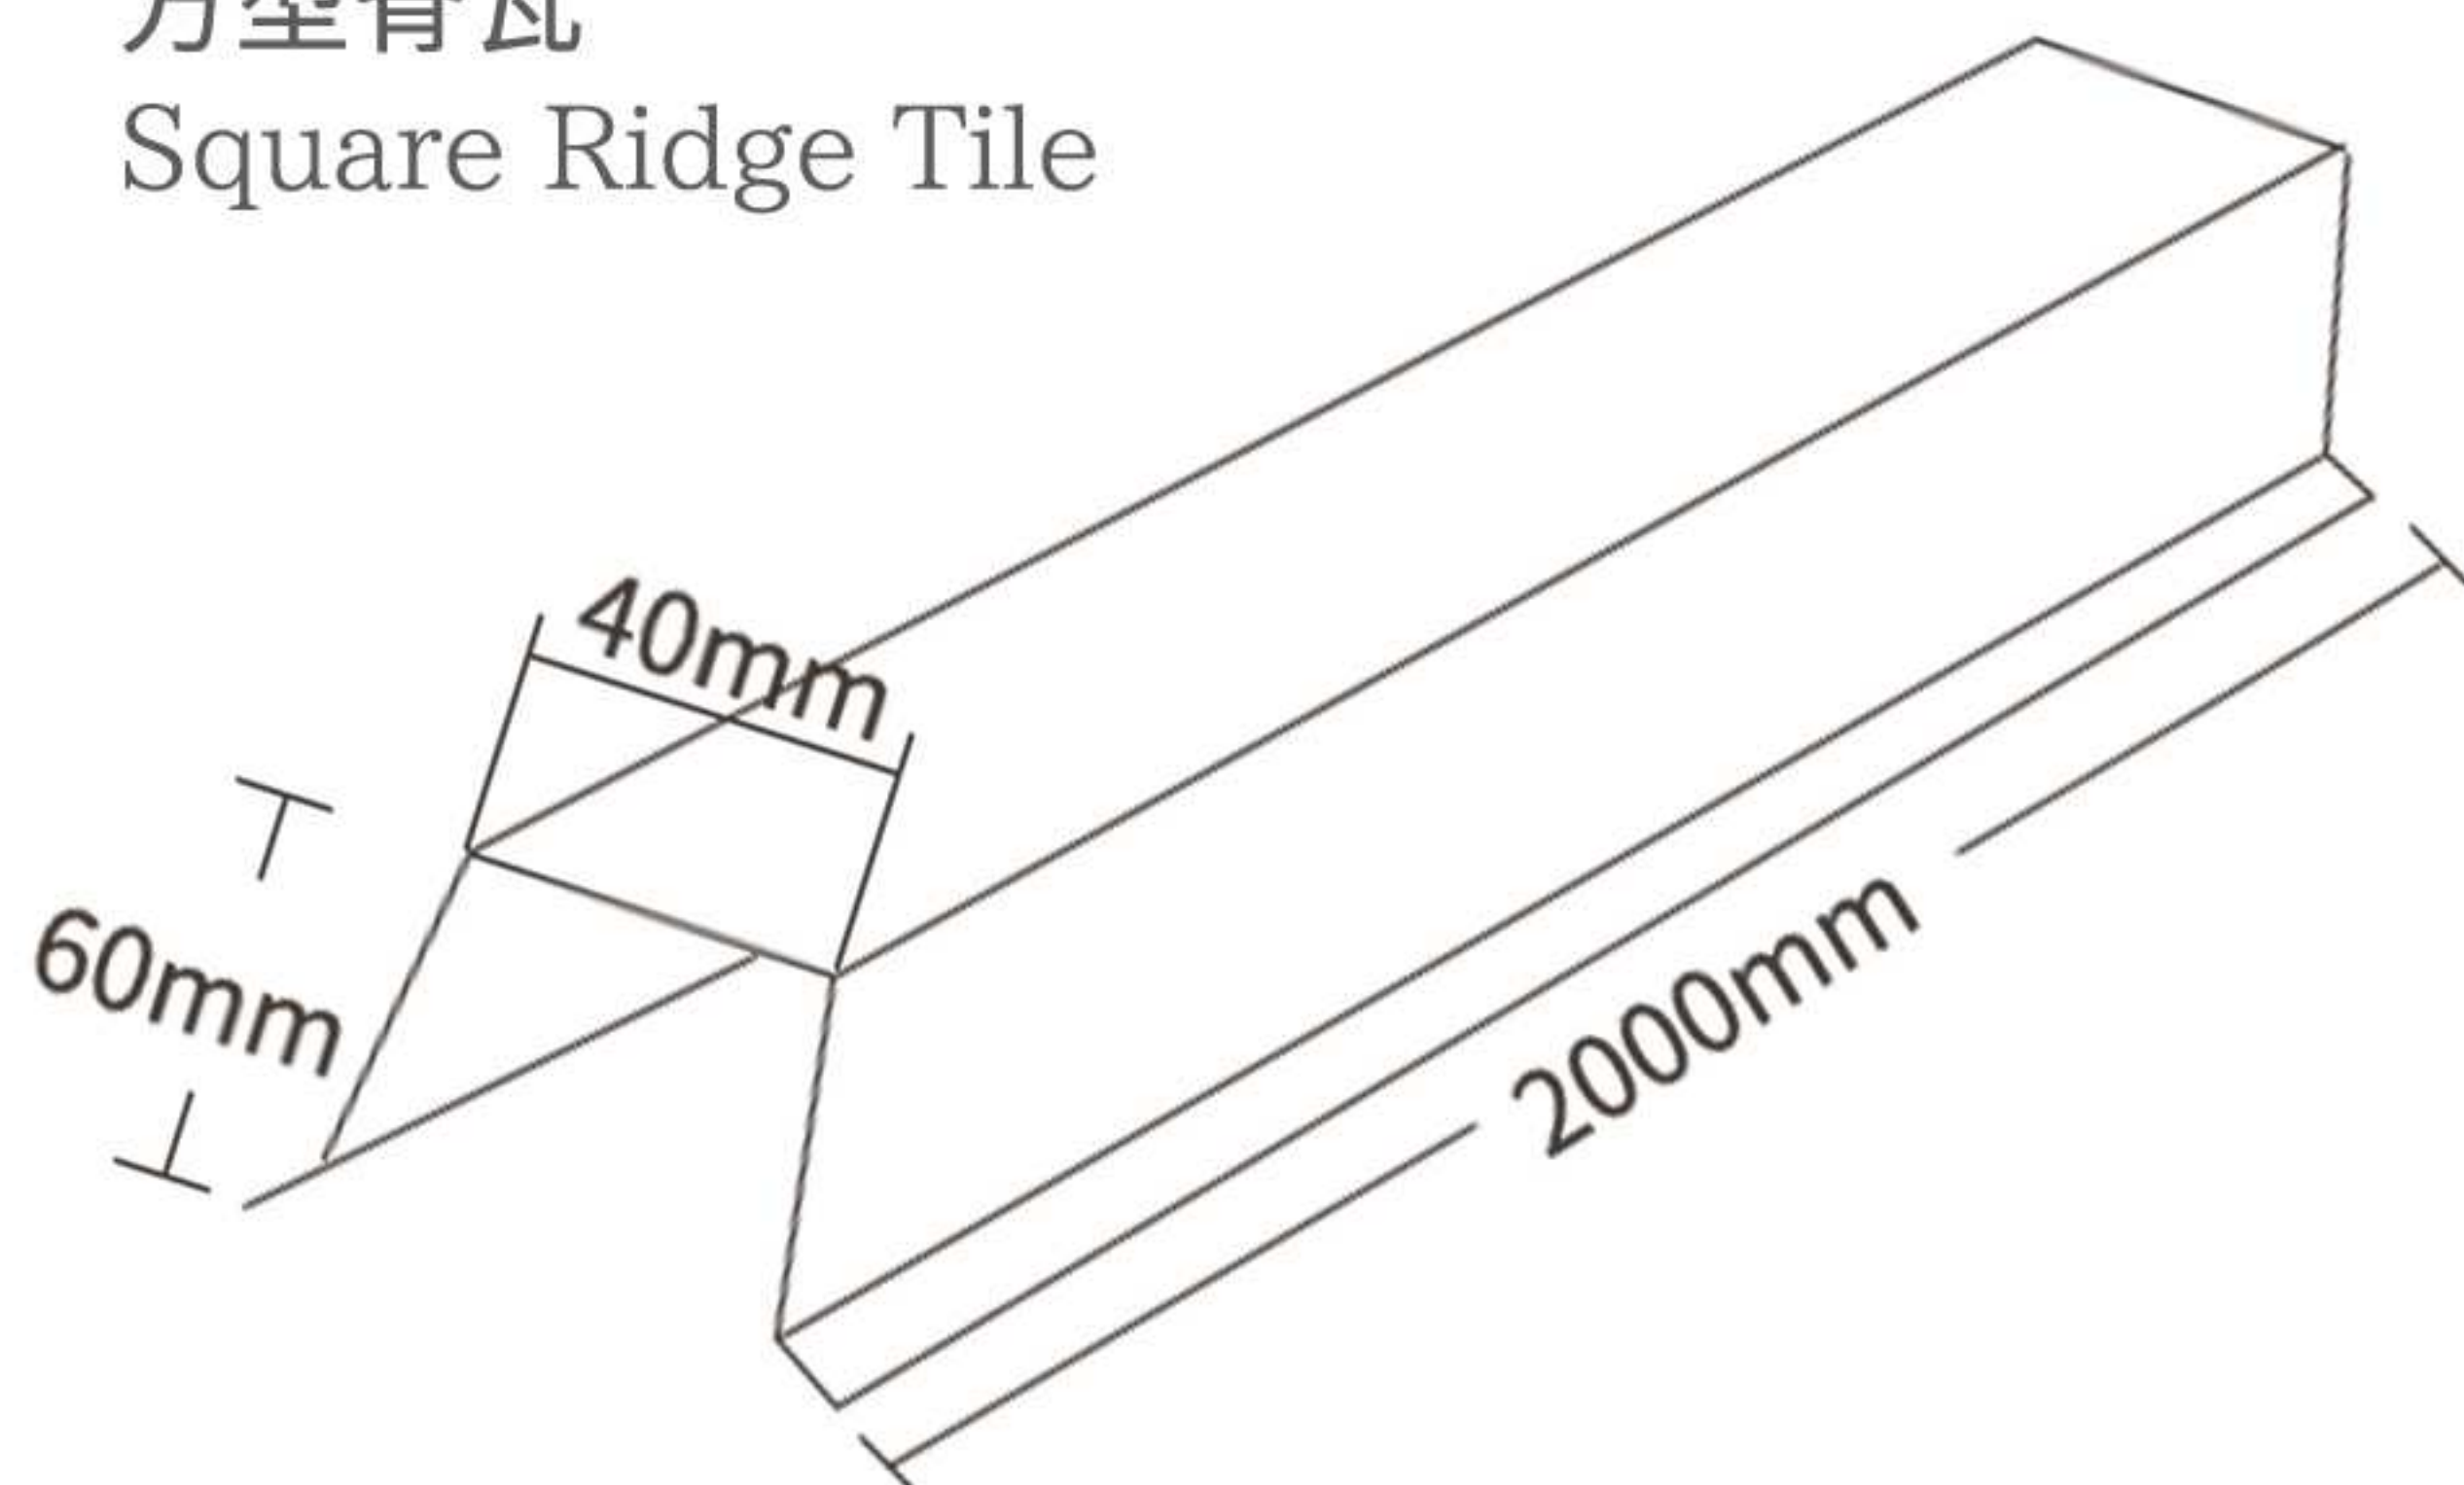

方型脊瓦
Square Ridge Tile