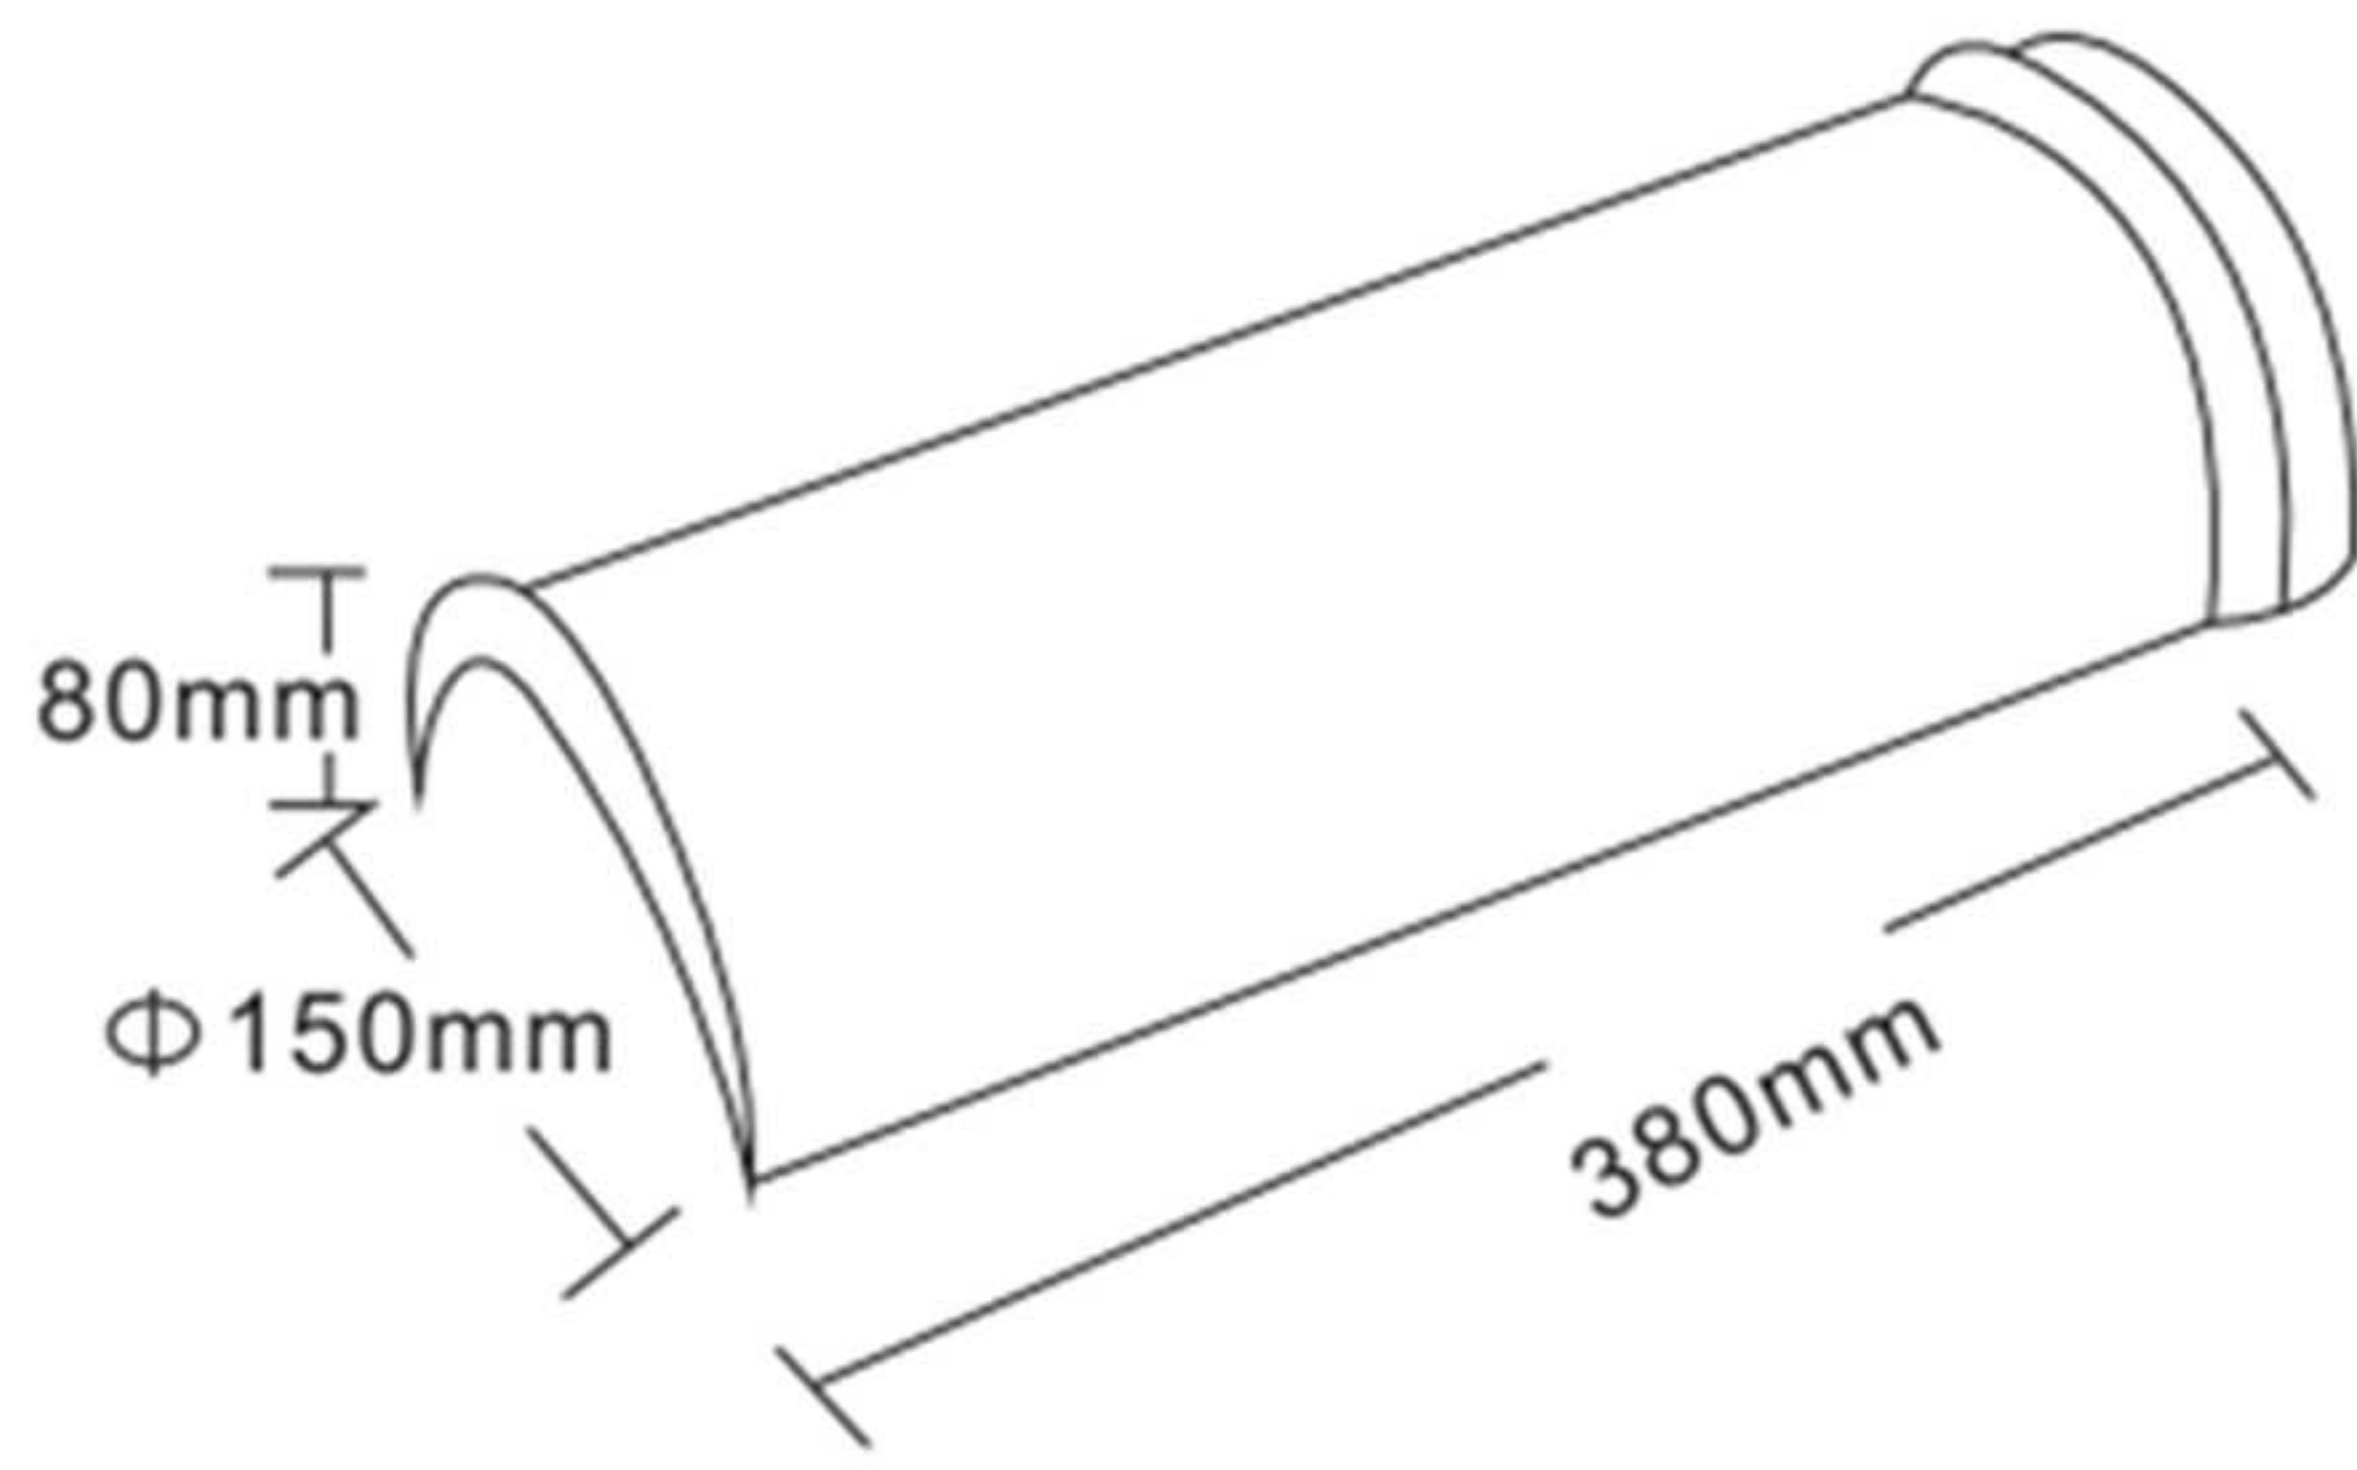

Accessories

圆形脊瓦
Circular Ridge Tile