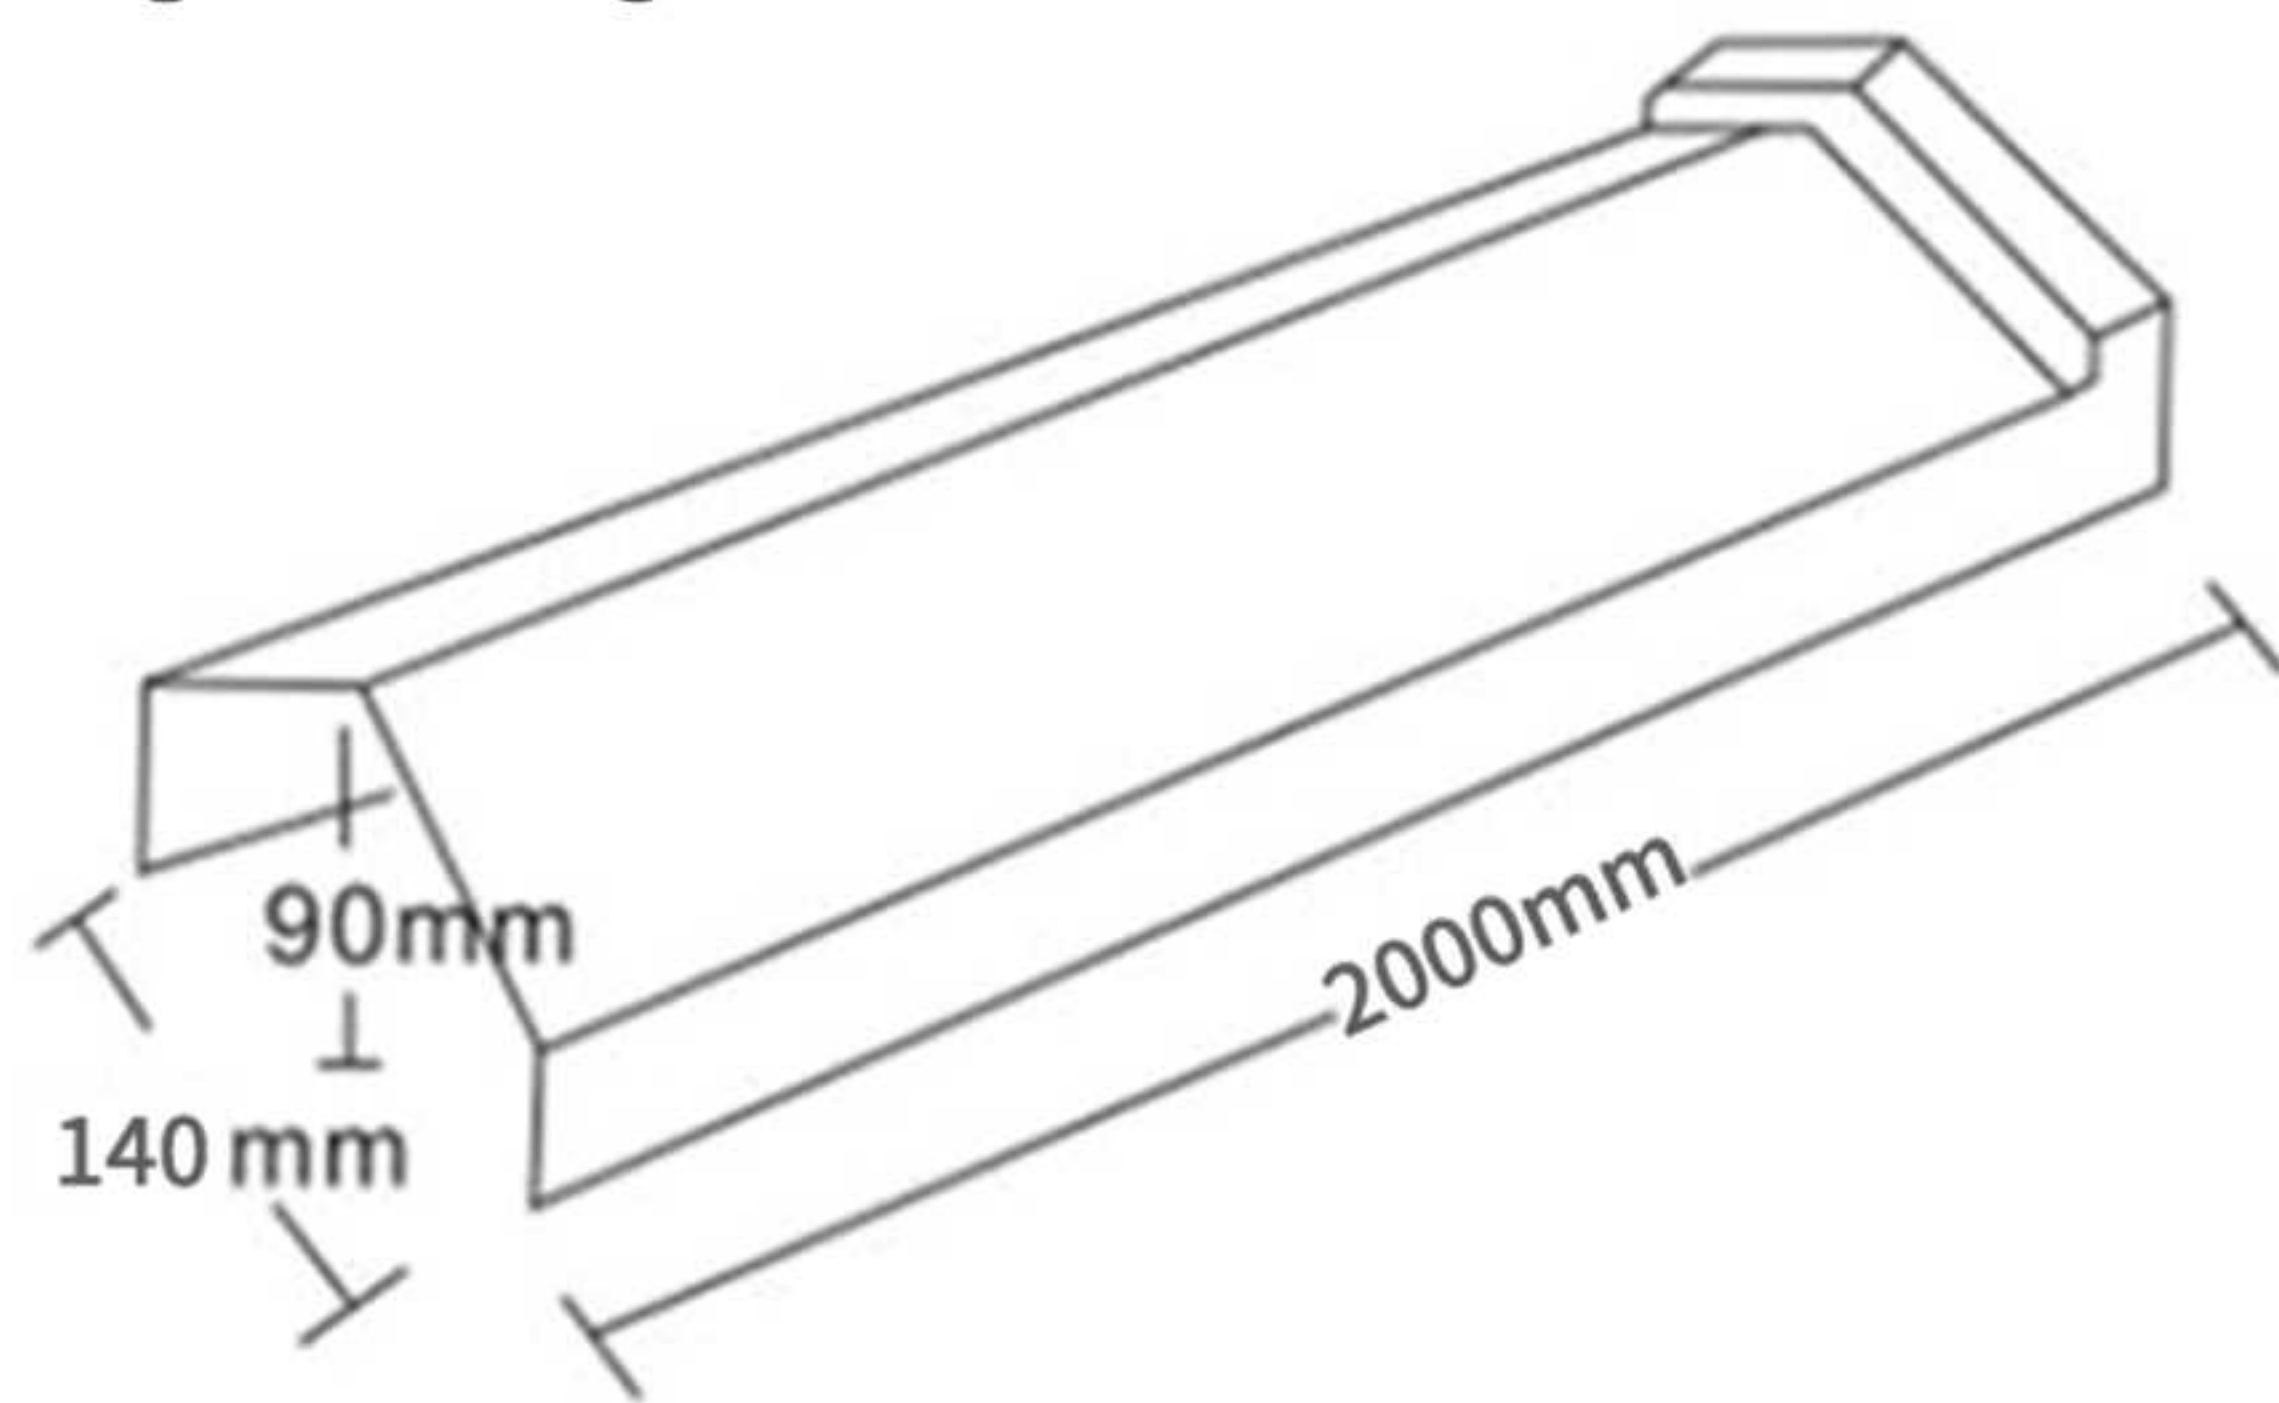

角形脊瓦2000mm
Angled Ridge Tile