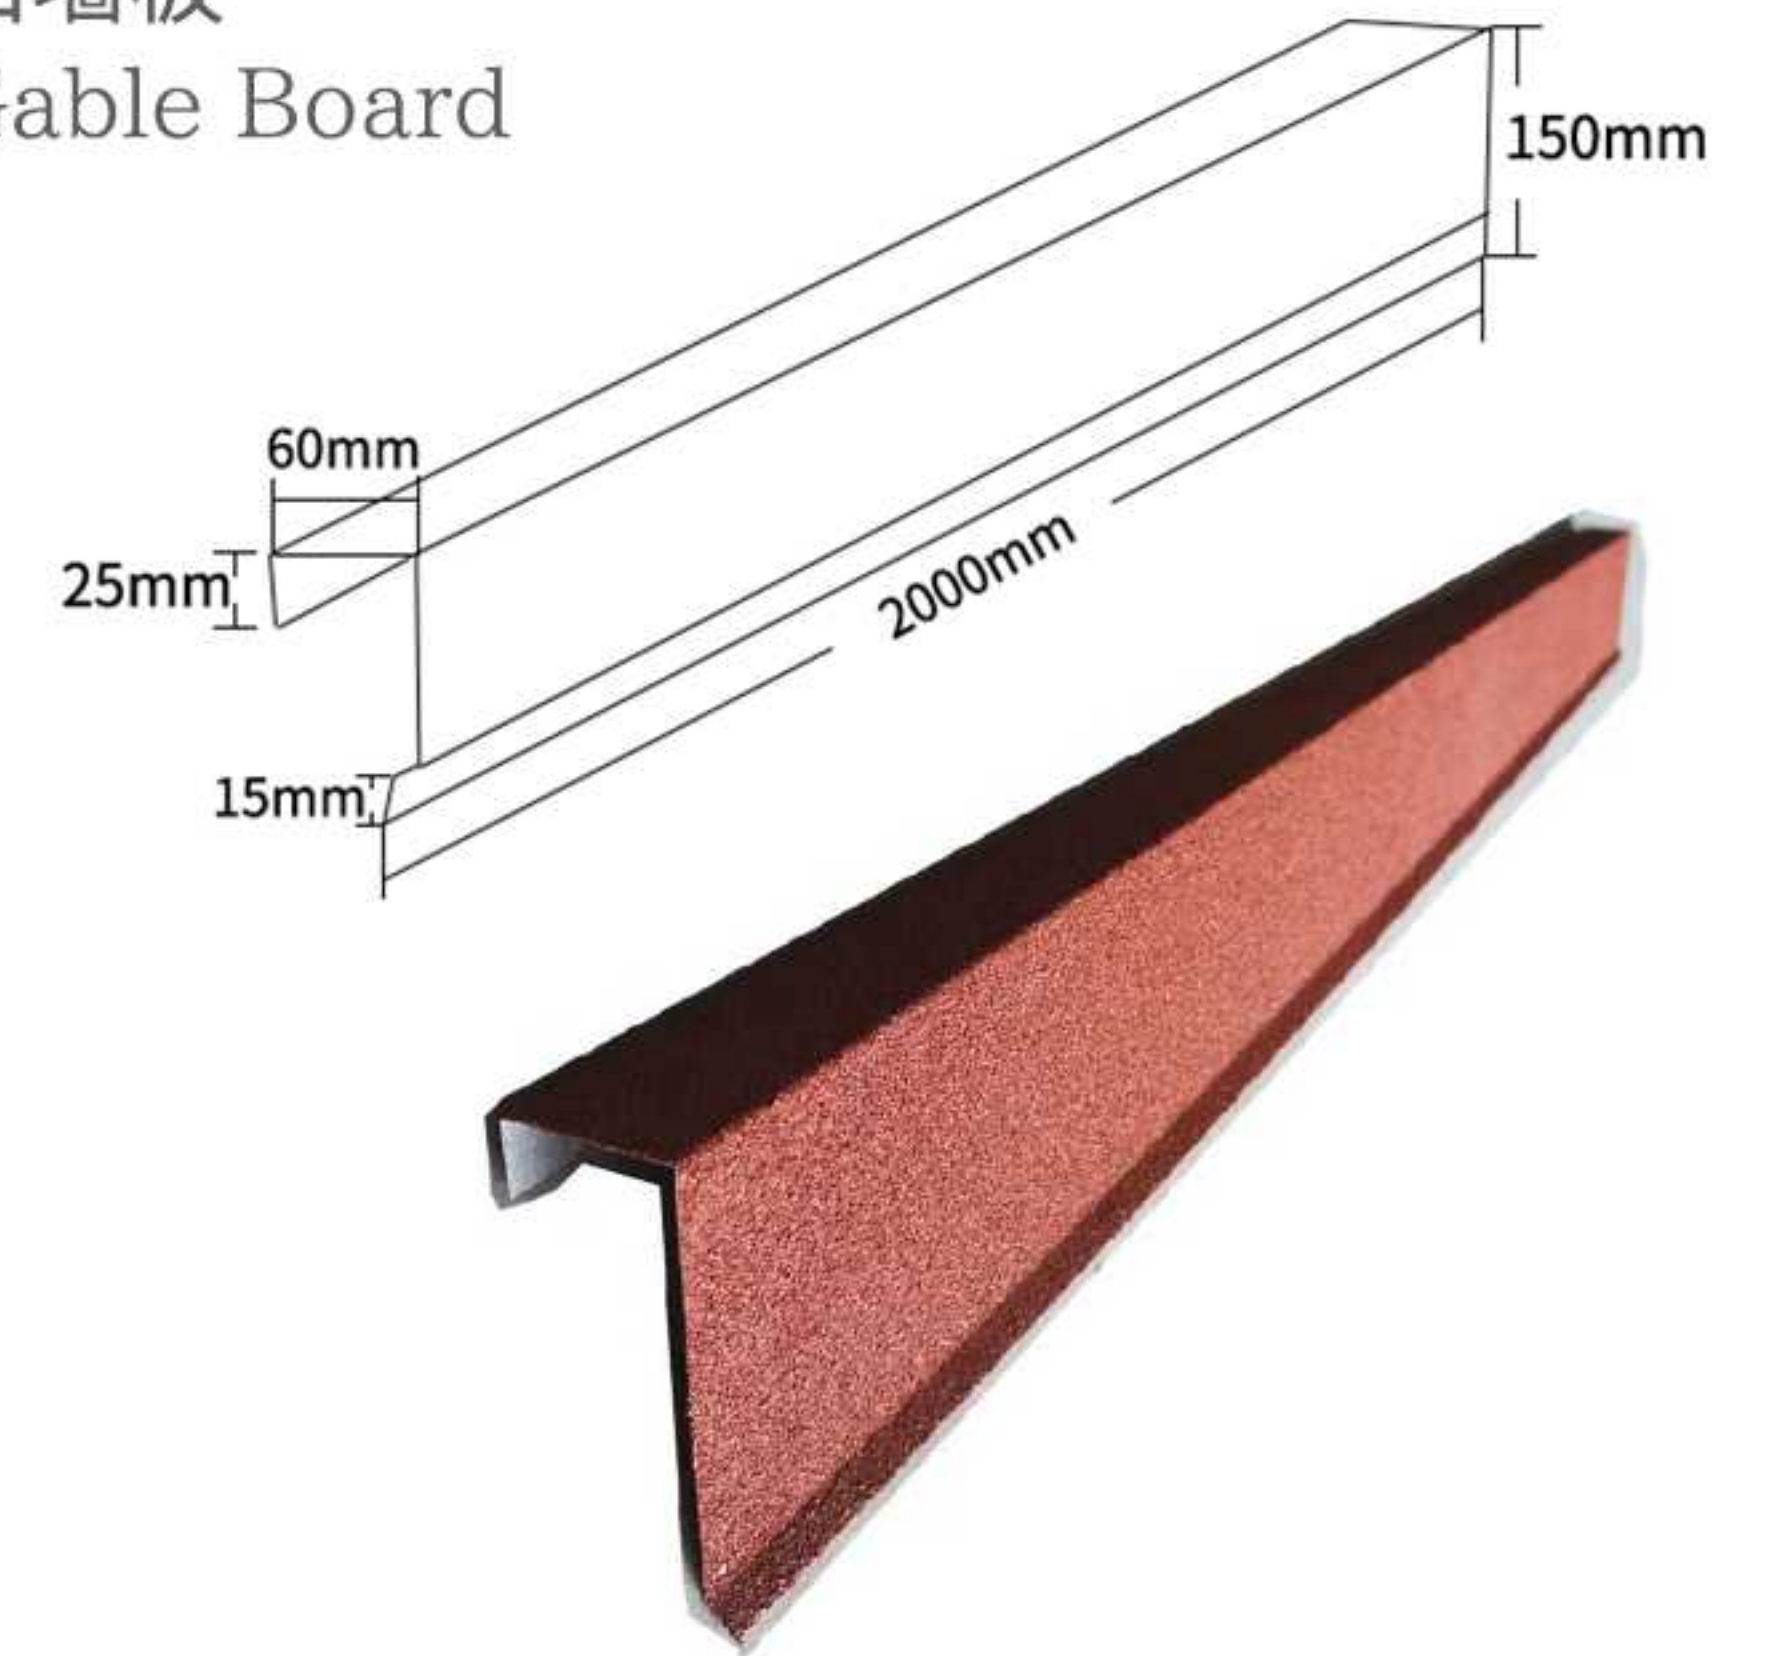

六角形封口
Hexagonal Seal

山墙板
Gable Board