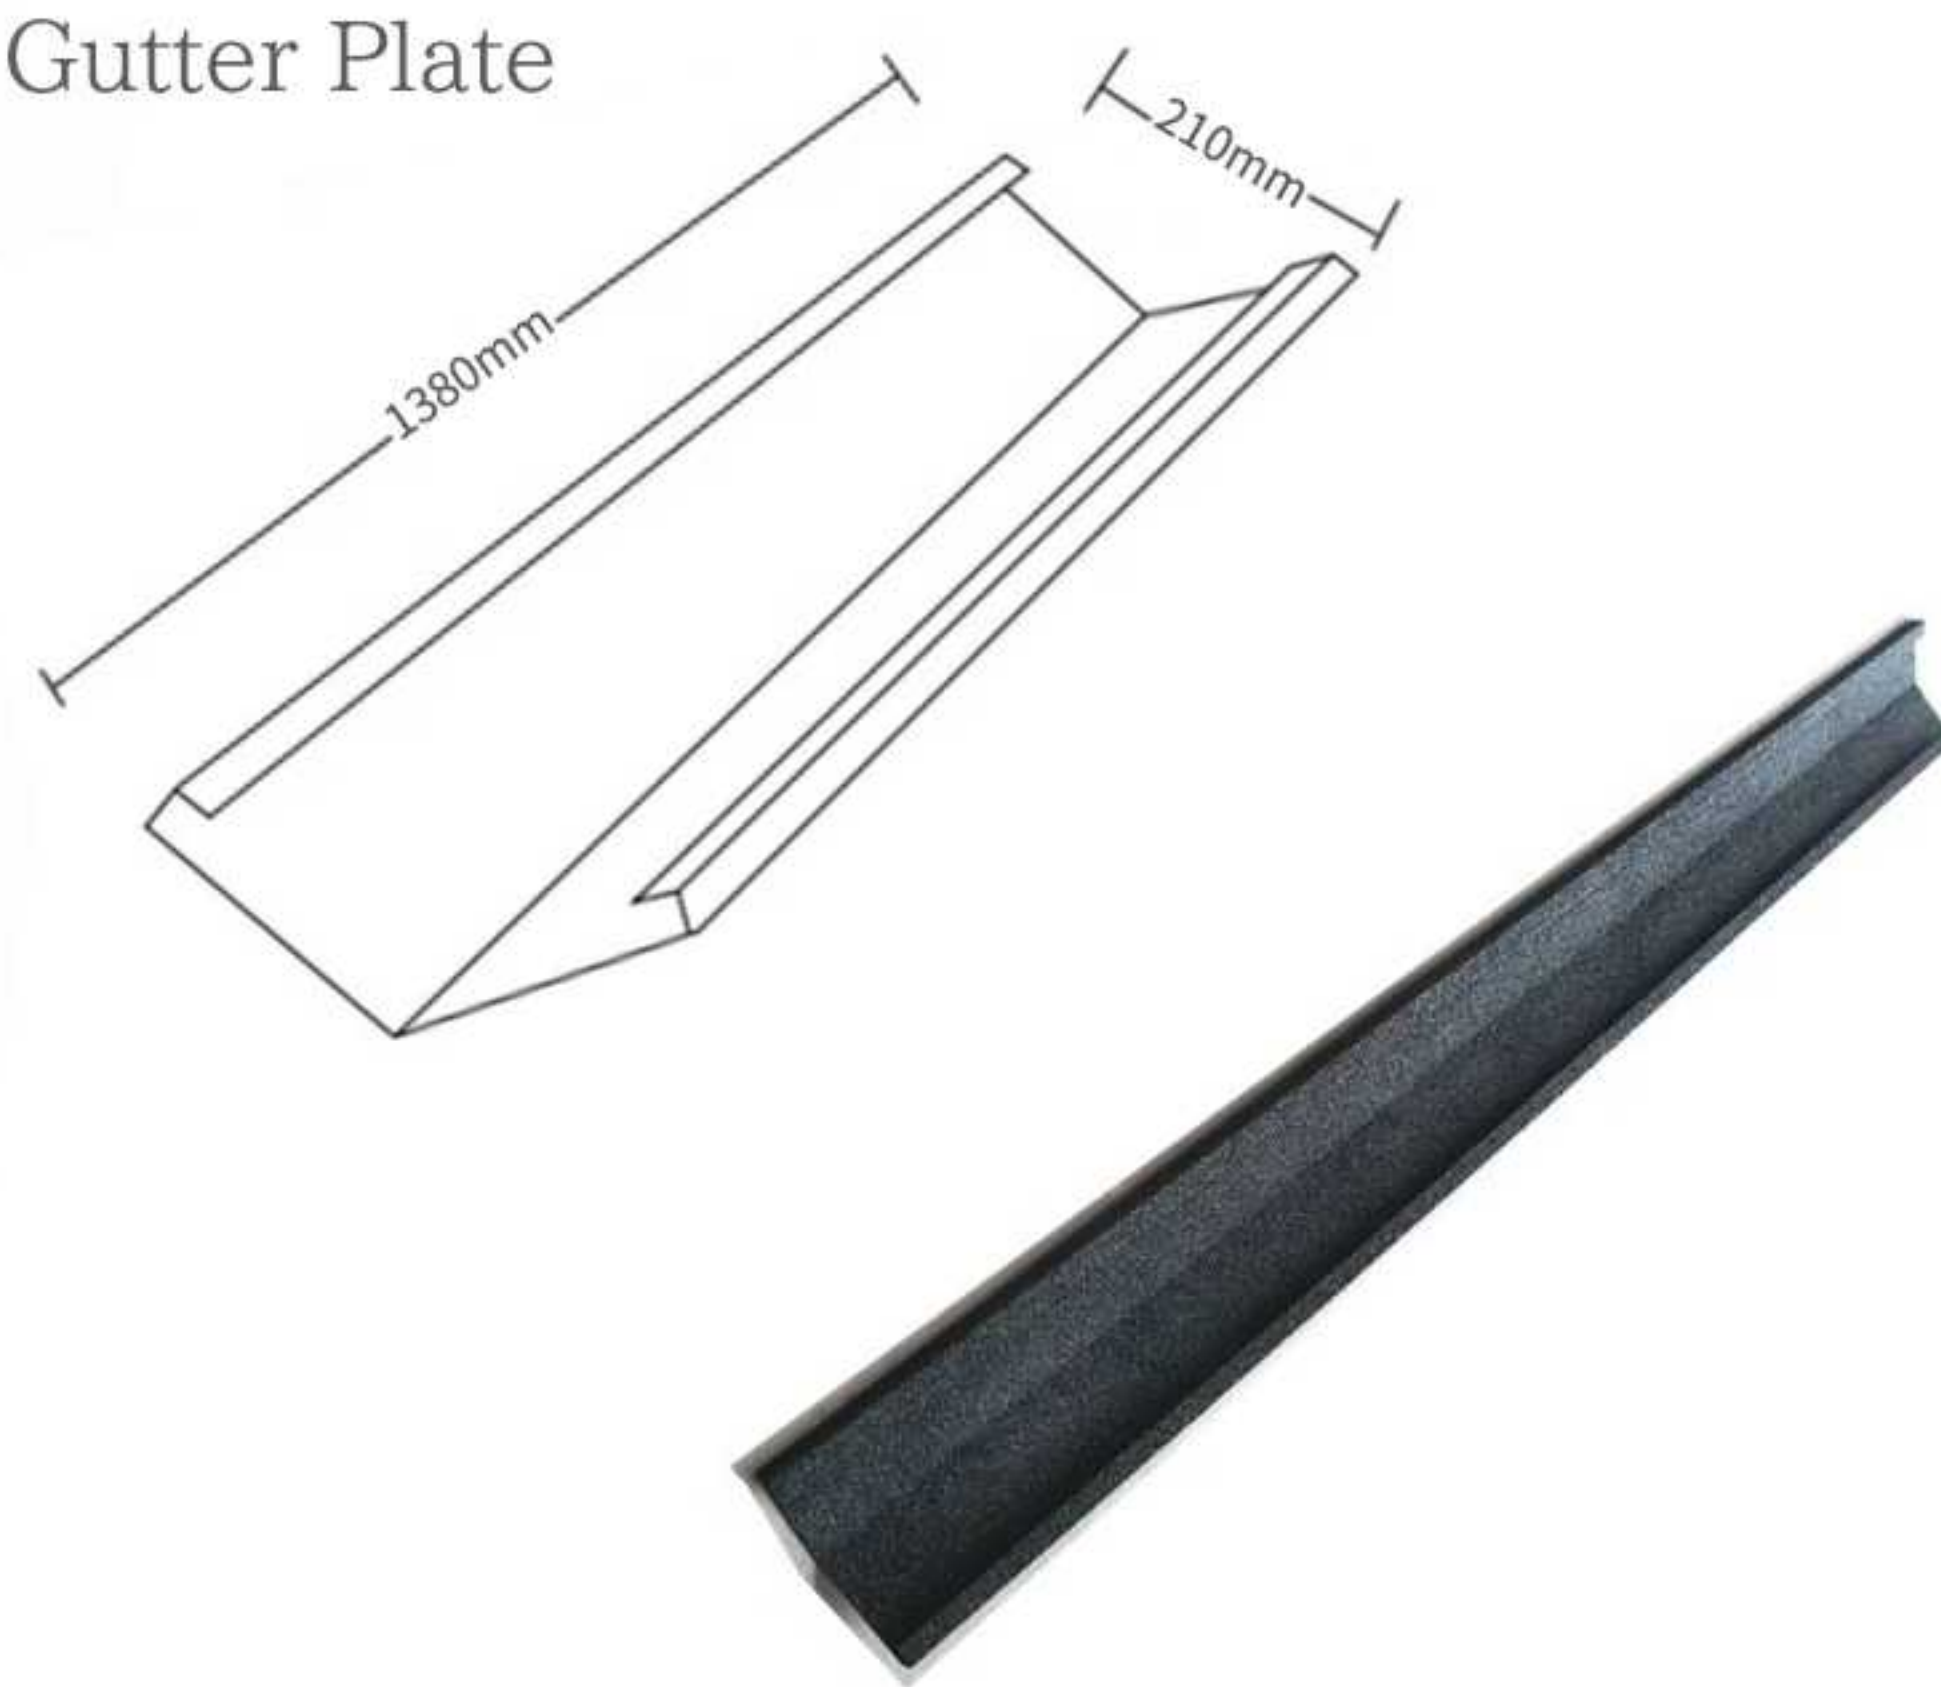

颜色
Color

角形脊瓦2000mm
Angled Ridge Tile

颜色
Color

方型脊瓦
Square Ridge Tile

颜色
Color

Color
can be customized

檐板
Cornice

天沟板
Gutter Plate