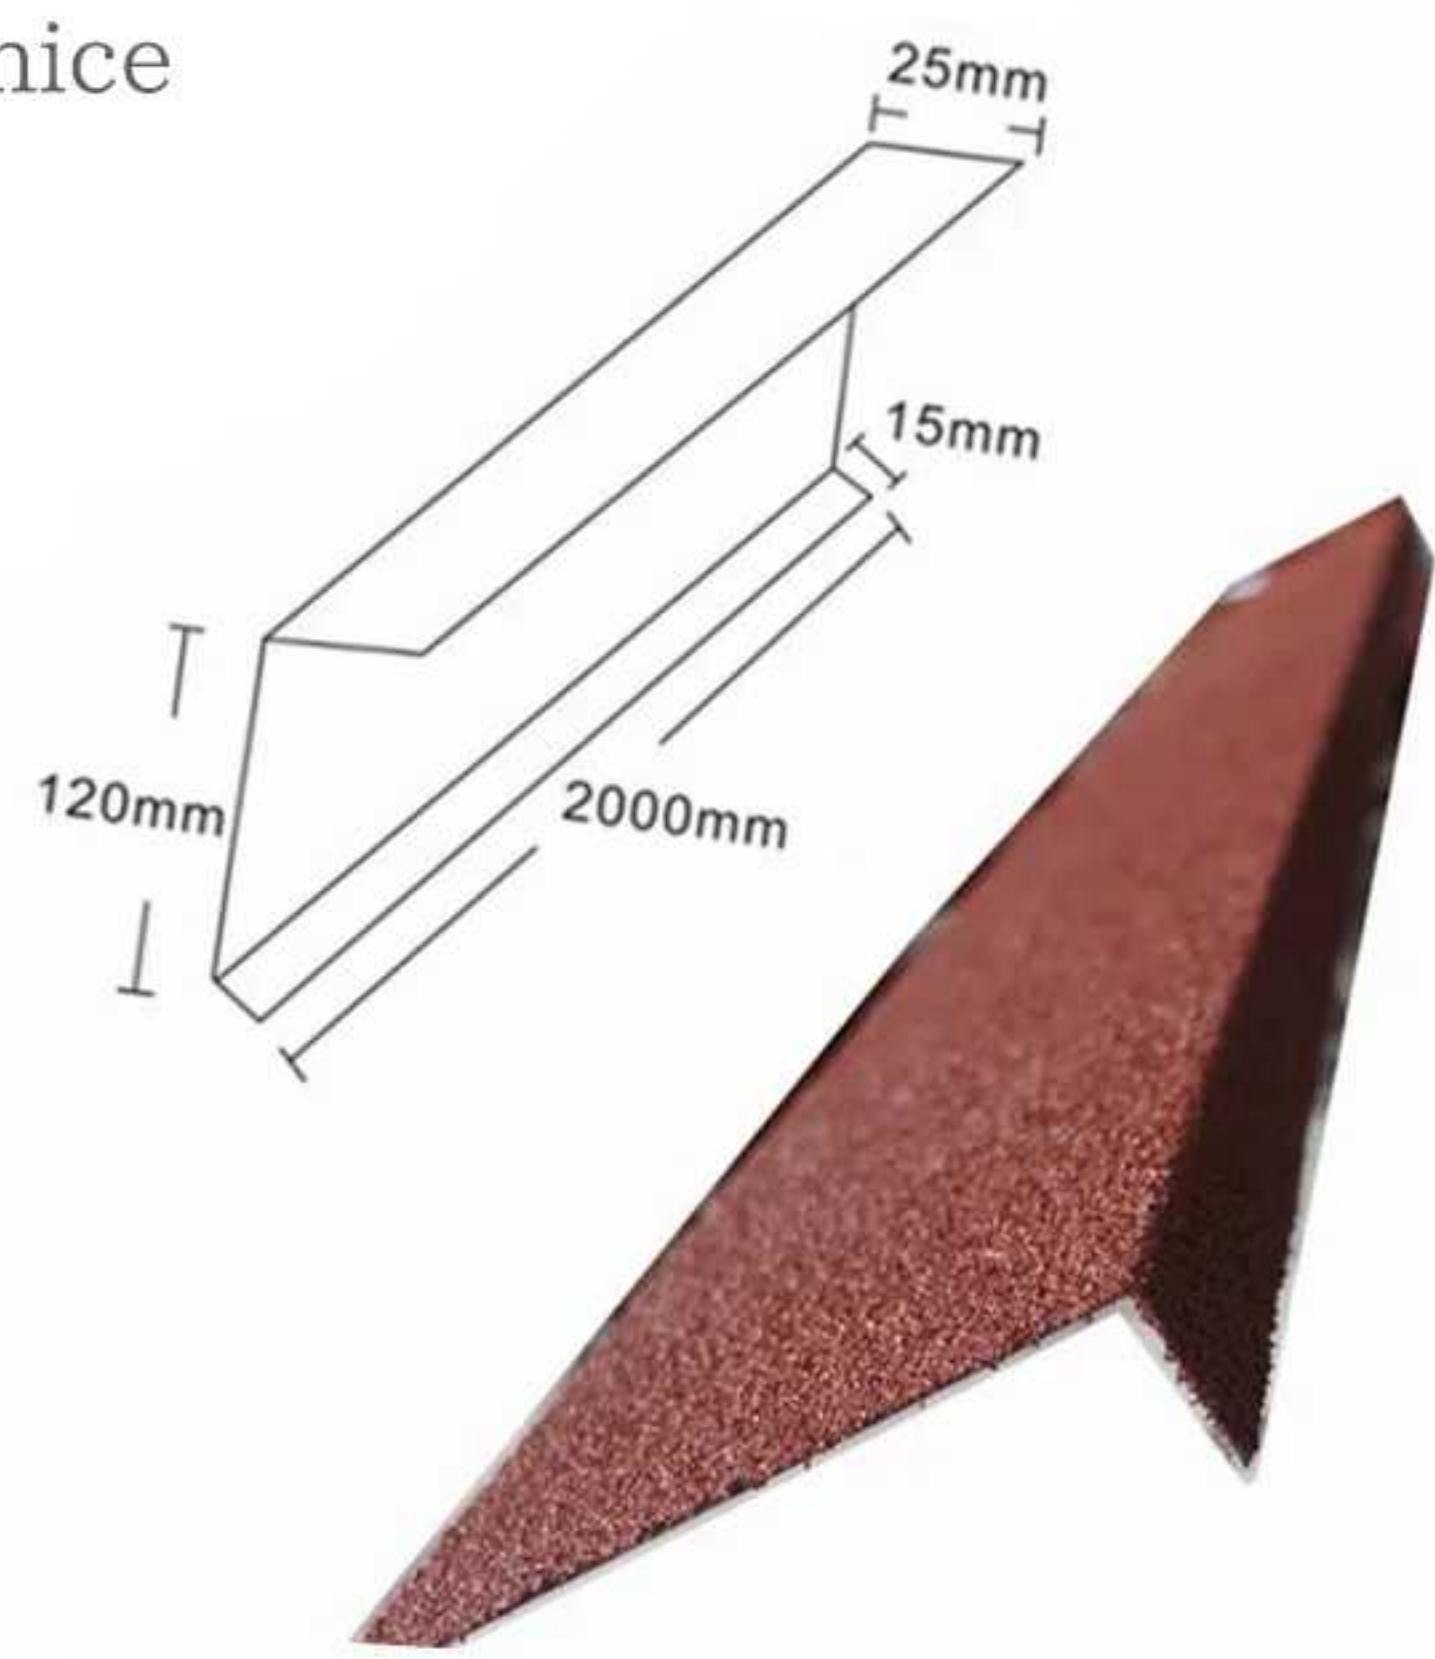

颜色
Color

角形脊瓦2000mm
Angled Ridge Tile

颜色
Color

方型脊瓦
Square Ridge Tile

颜色
Color

Color
can be customized

檐板
Cornice

天沟板
Gutter Plate