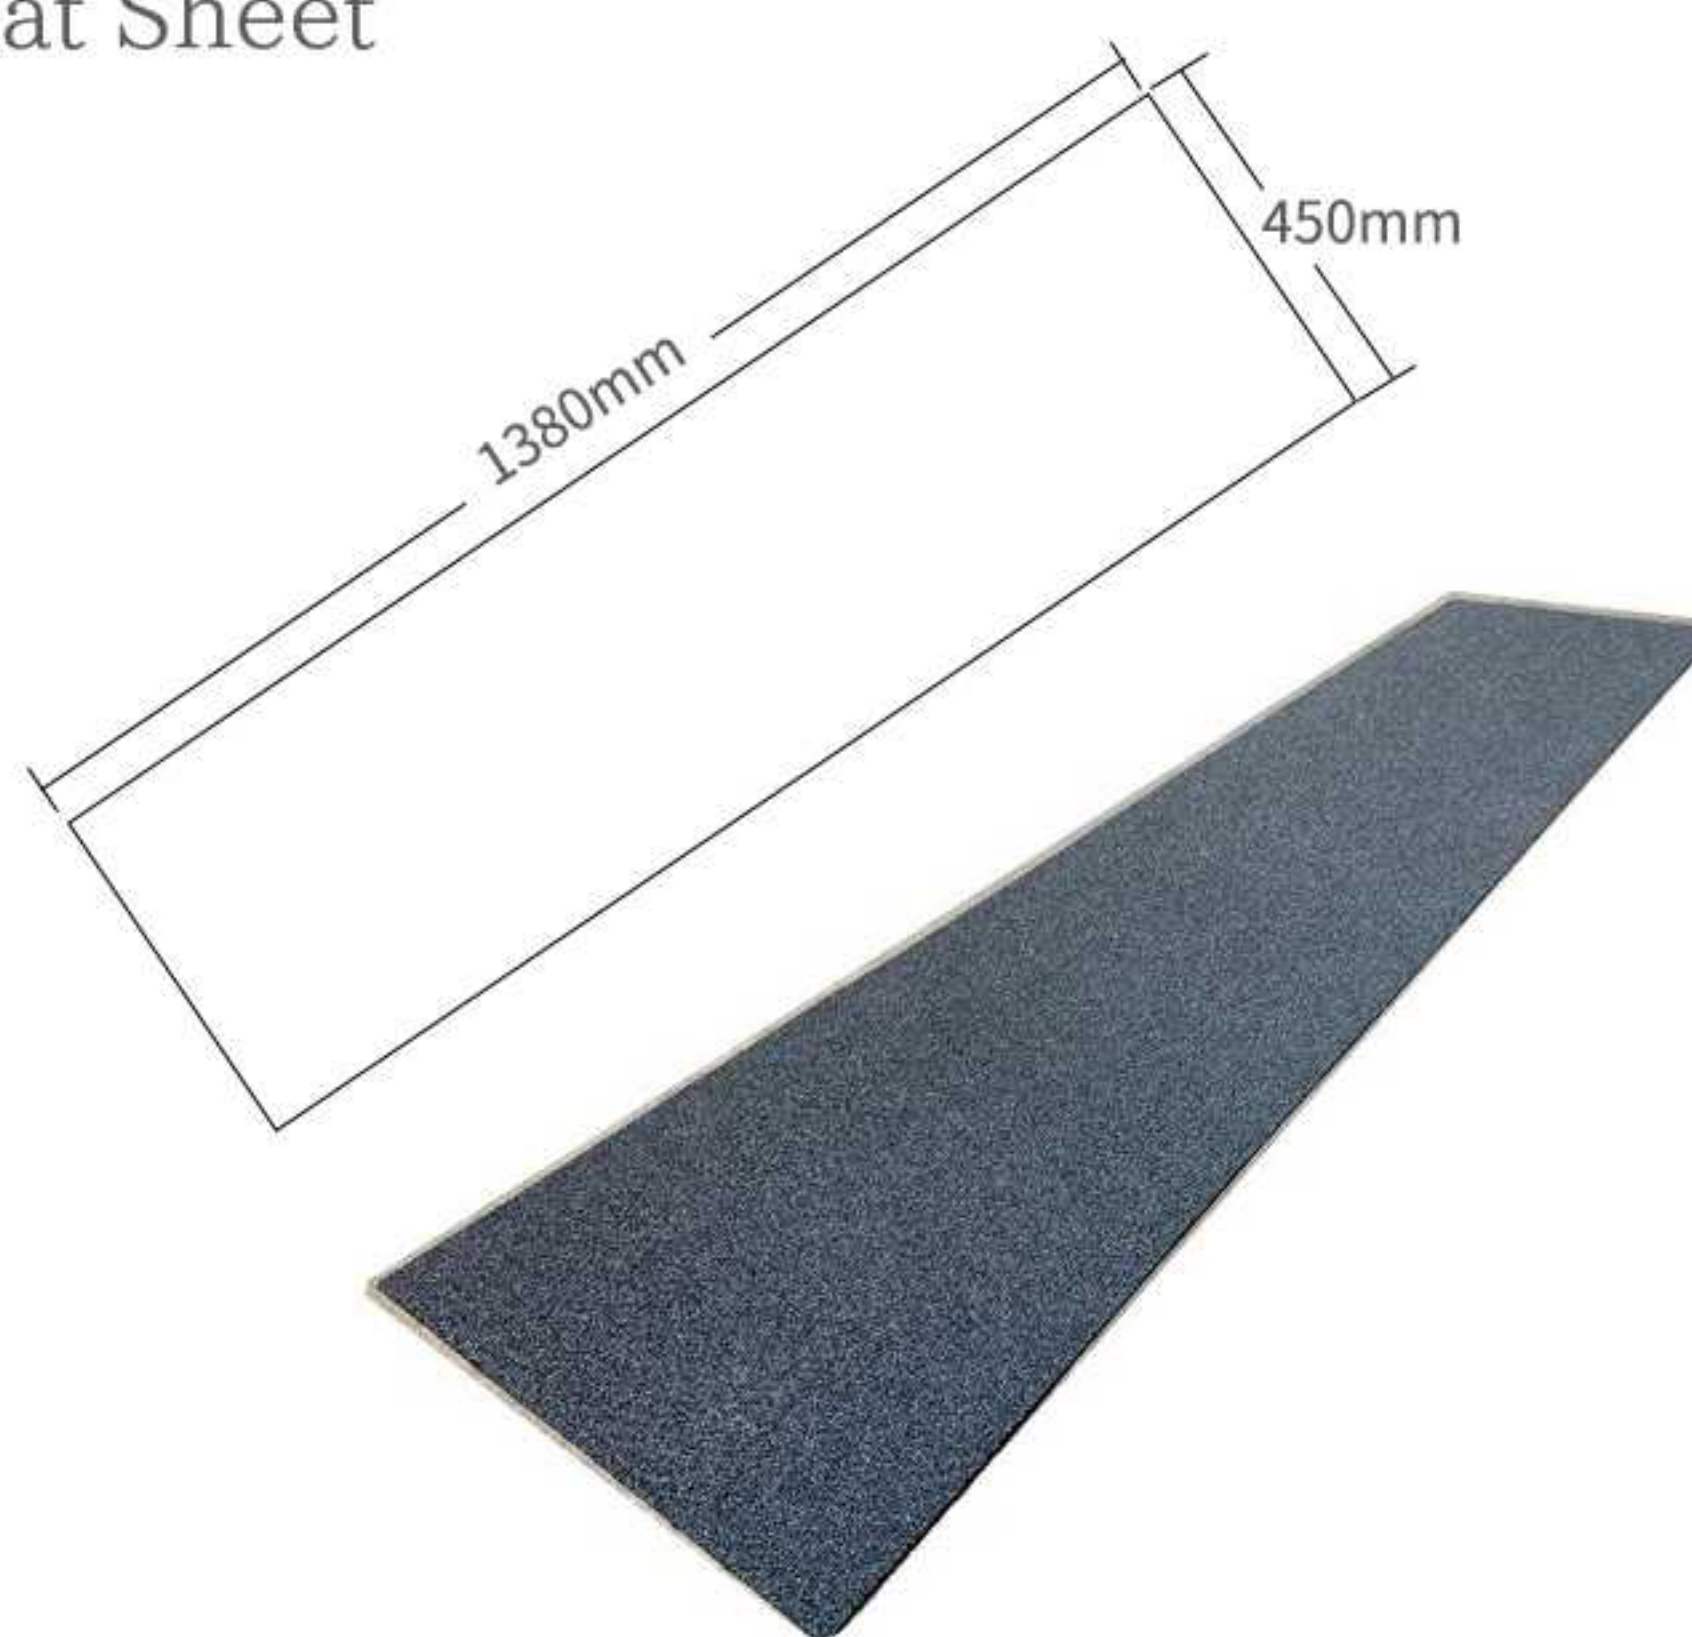

平板
Flat Sheet