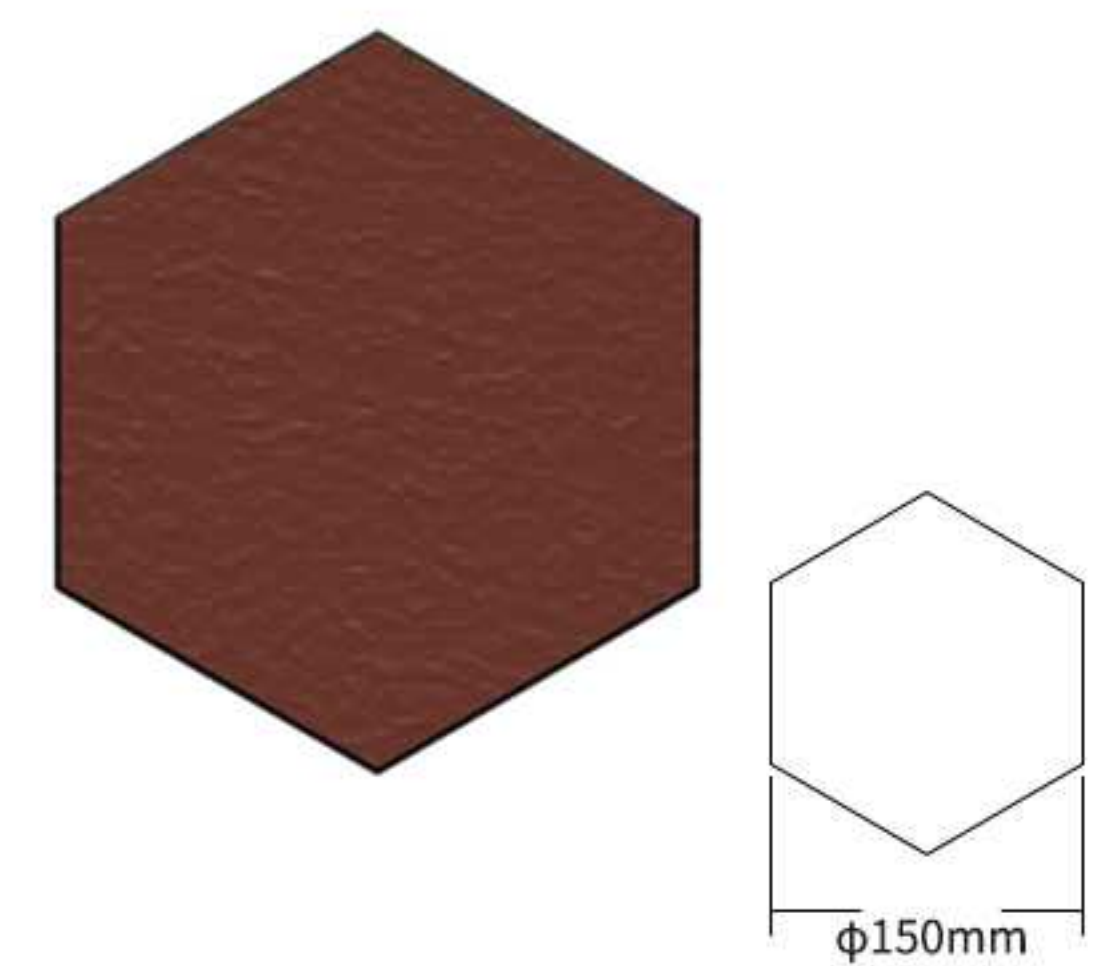

Why choose us?

1. 1, Best quality with competitive price
2. 2, Provide Tracking picture of transportation, production, loading moment
3. 3, 50 Years Quality Guarantee
4. 4, Dierct manufactory supply with stable quantity & reliable quality

Any question? Please Contact me !

Tel/Whatapps: **86-15918090620** (Coco Qiu)