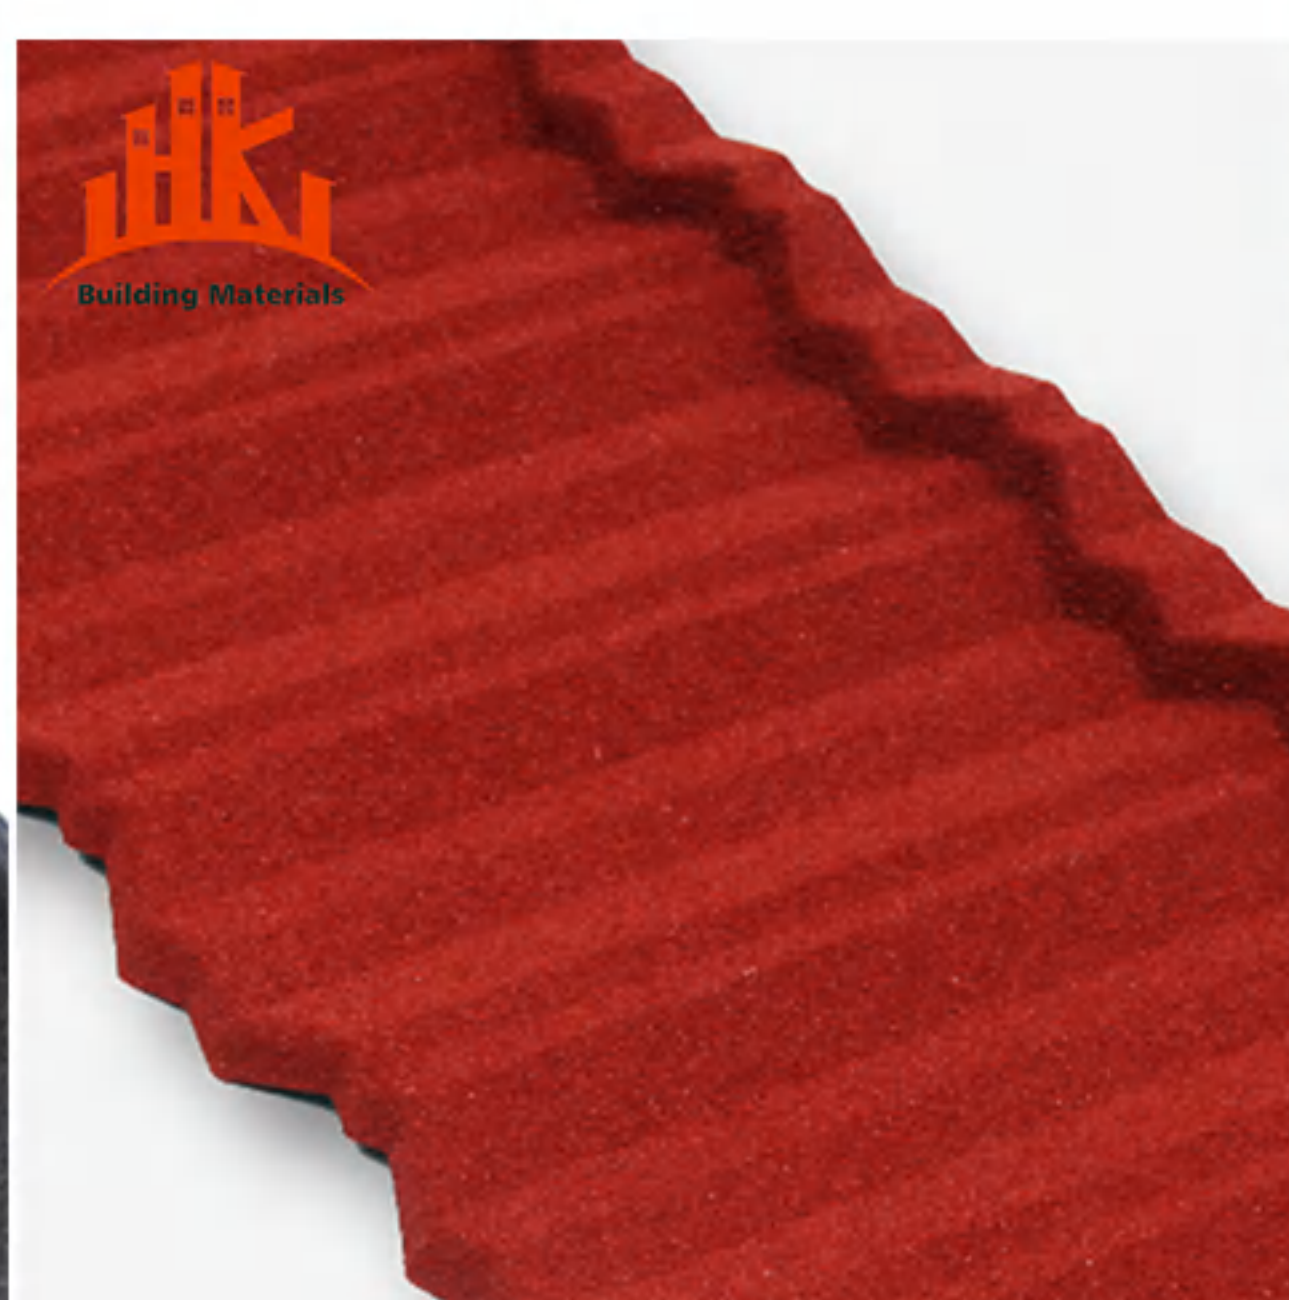

深棕色
Dark Brown

· Artistry shen Style

Overall size	1340*420mm
Cover size	1270*380mm
Thickness	0.4mm
Tiles/m ²	2.08 pieces
Weight /pcs	2.8KG

绿色
Green

深灰色
Dark gray

深绿色
Dark Green

灰色
Gray

中国红
China Red