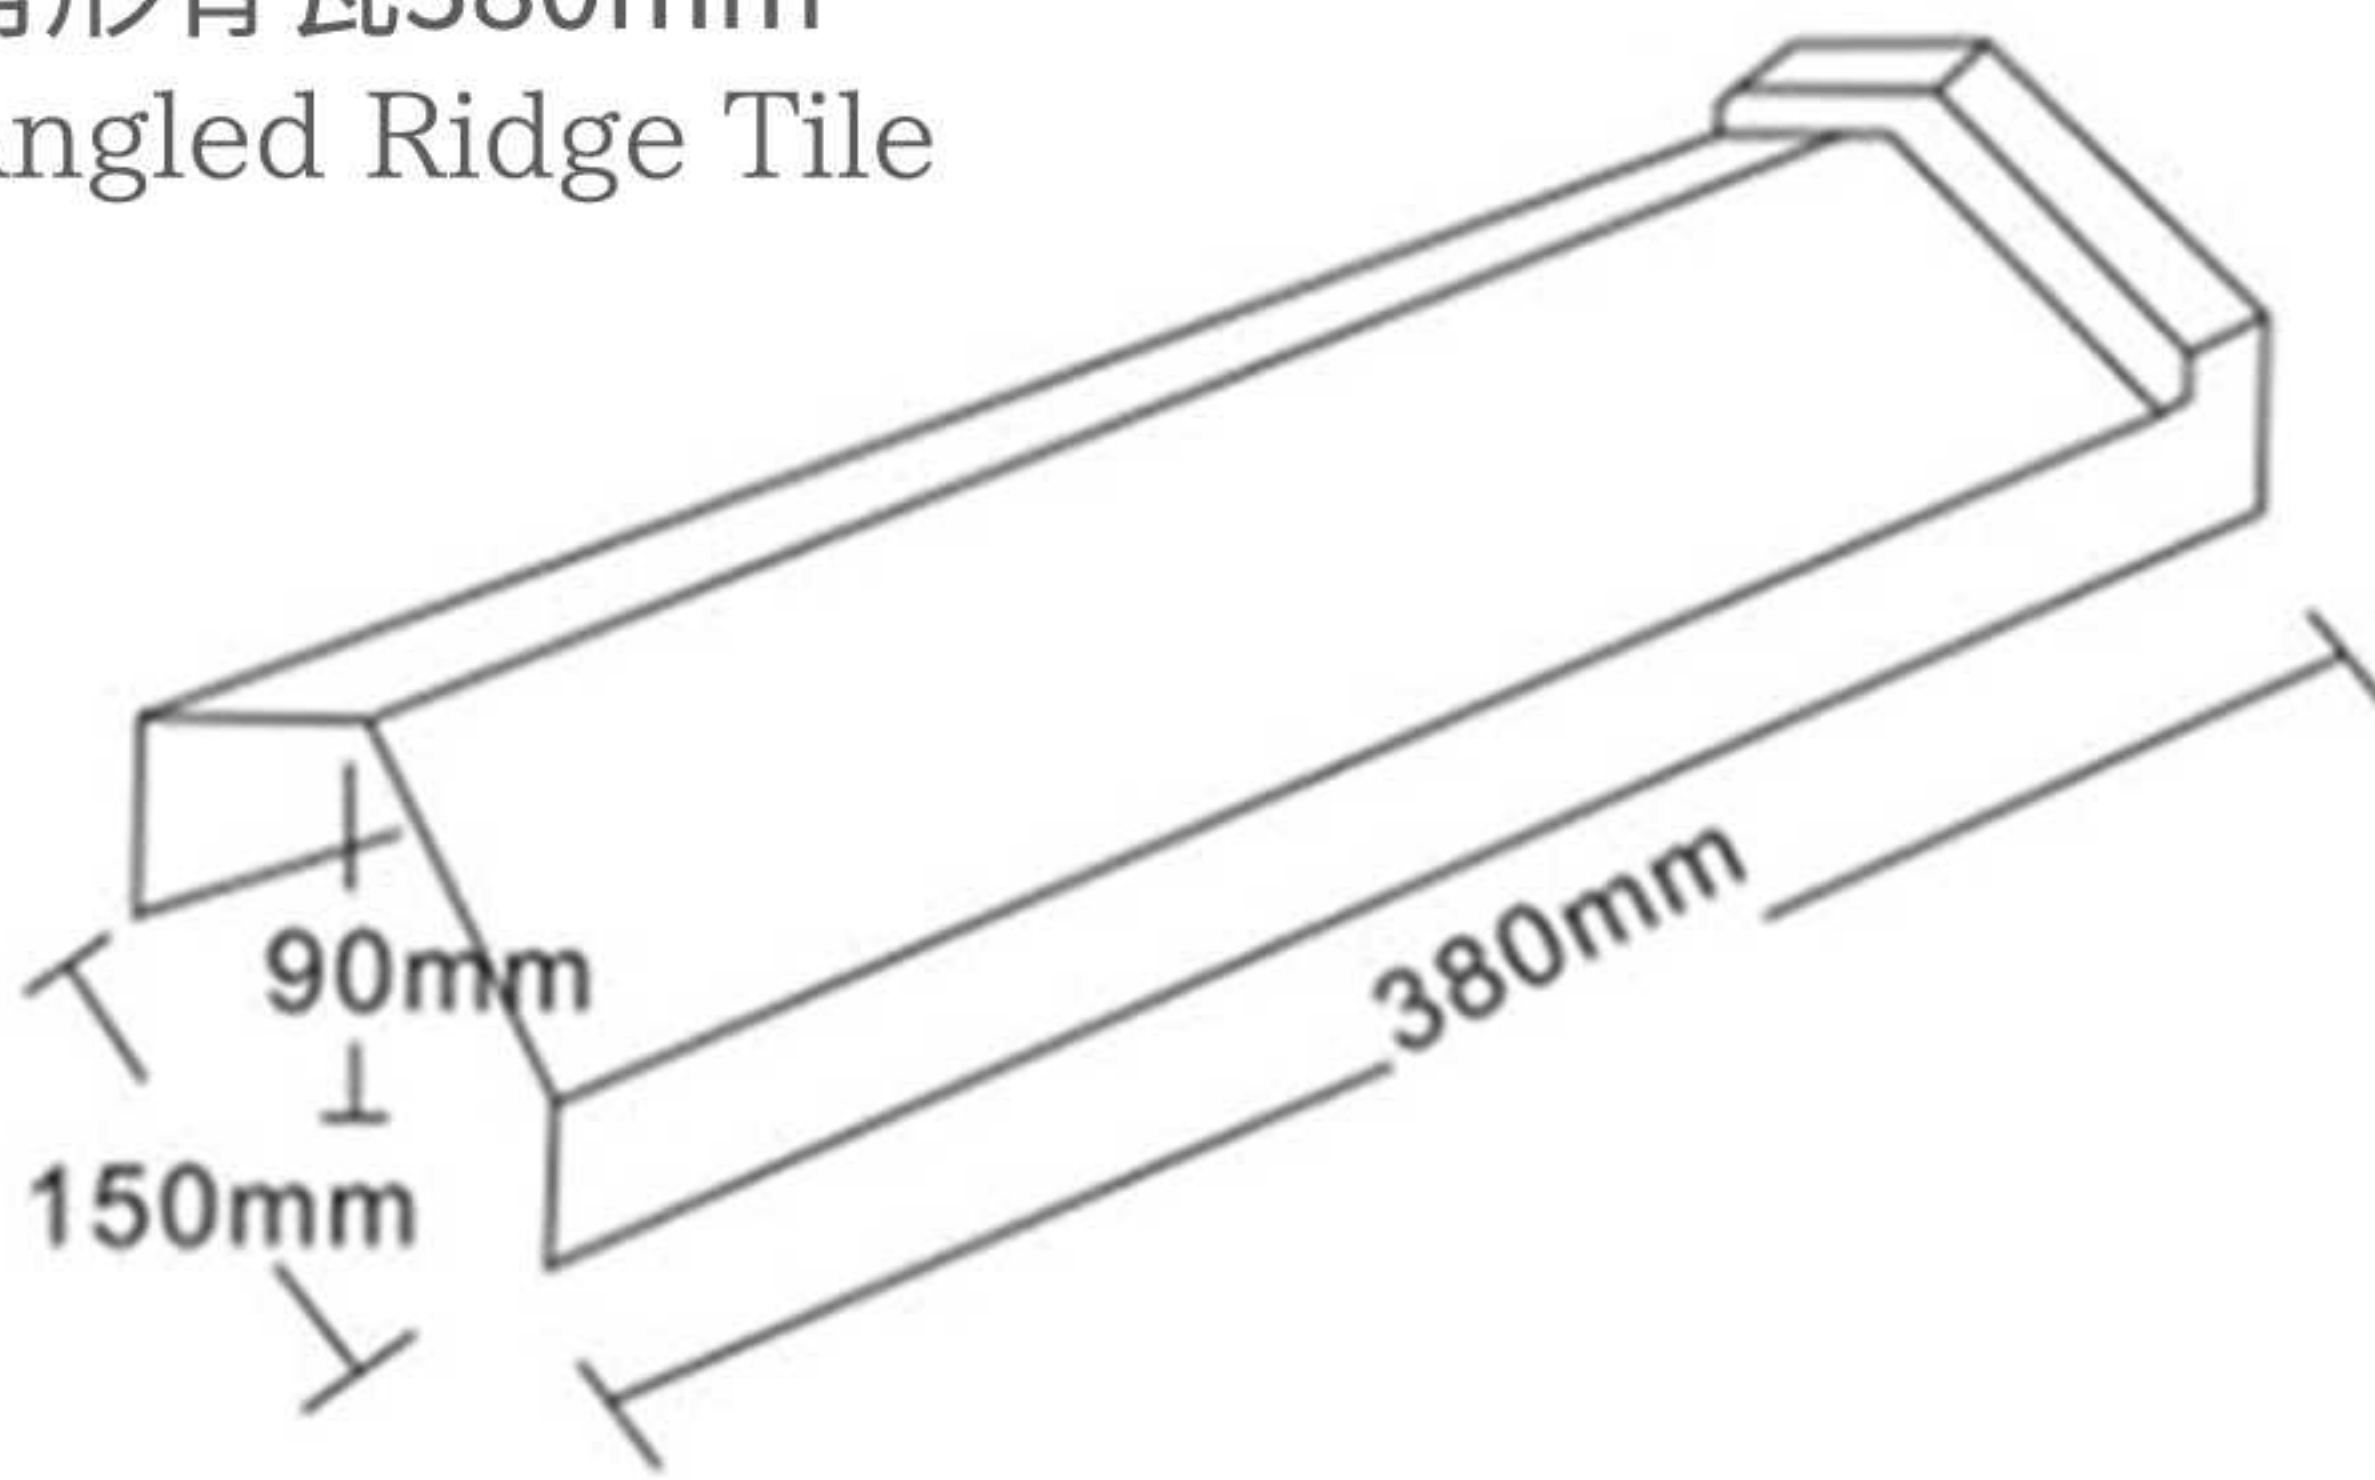

角形脊瓦380mm
Angled Ridge Tile