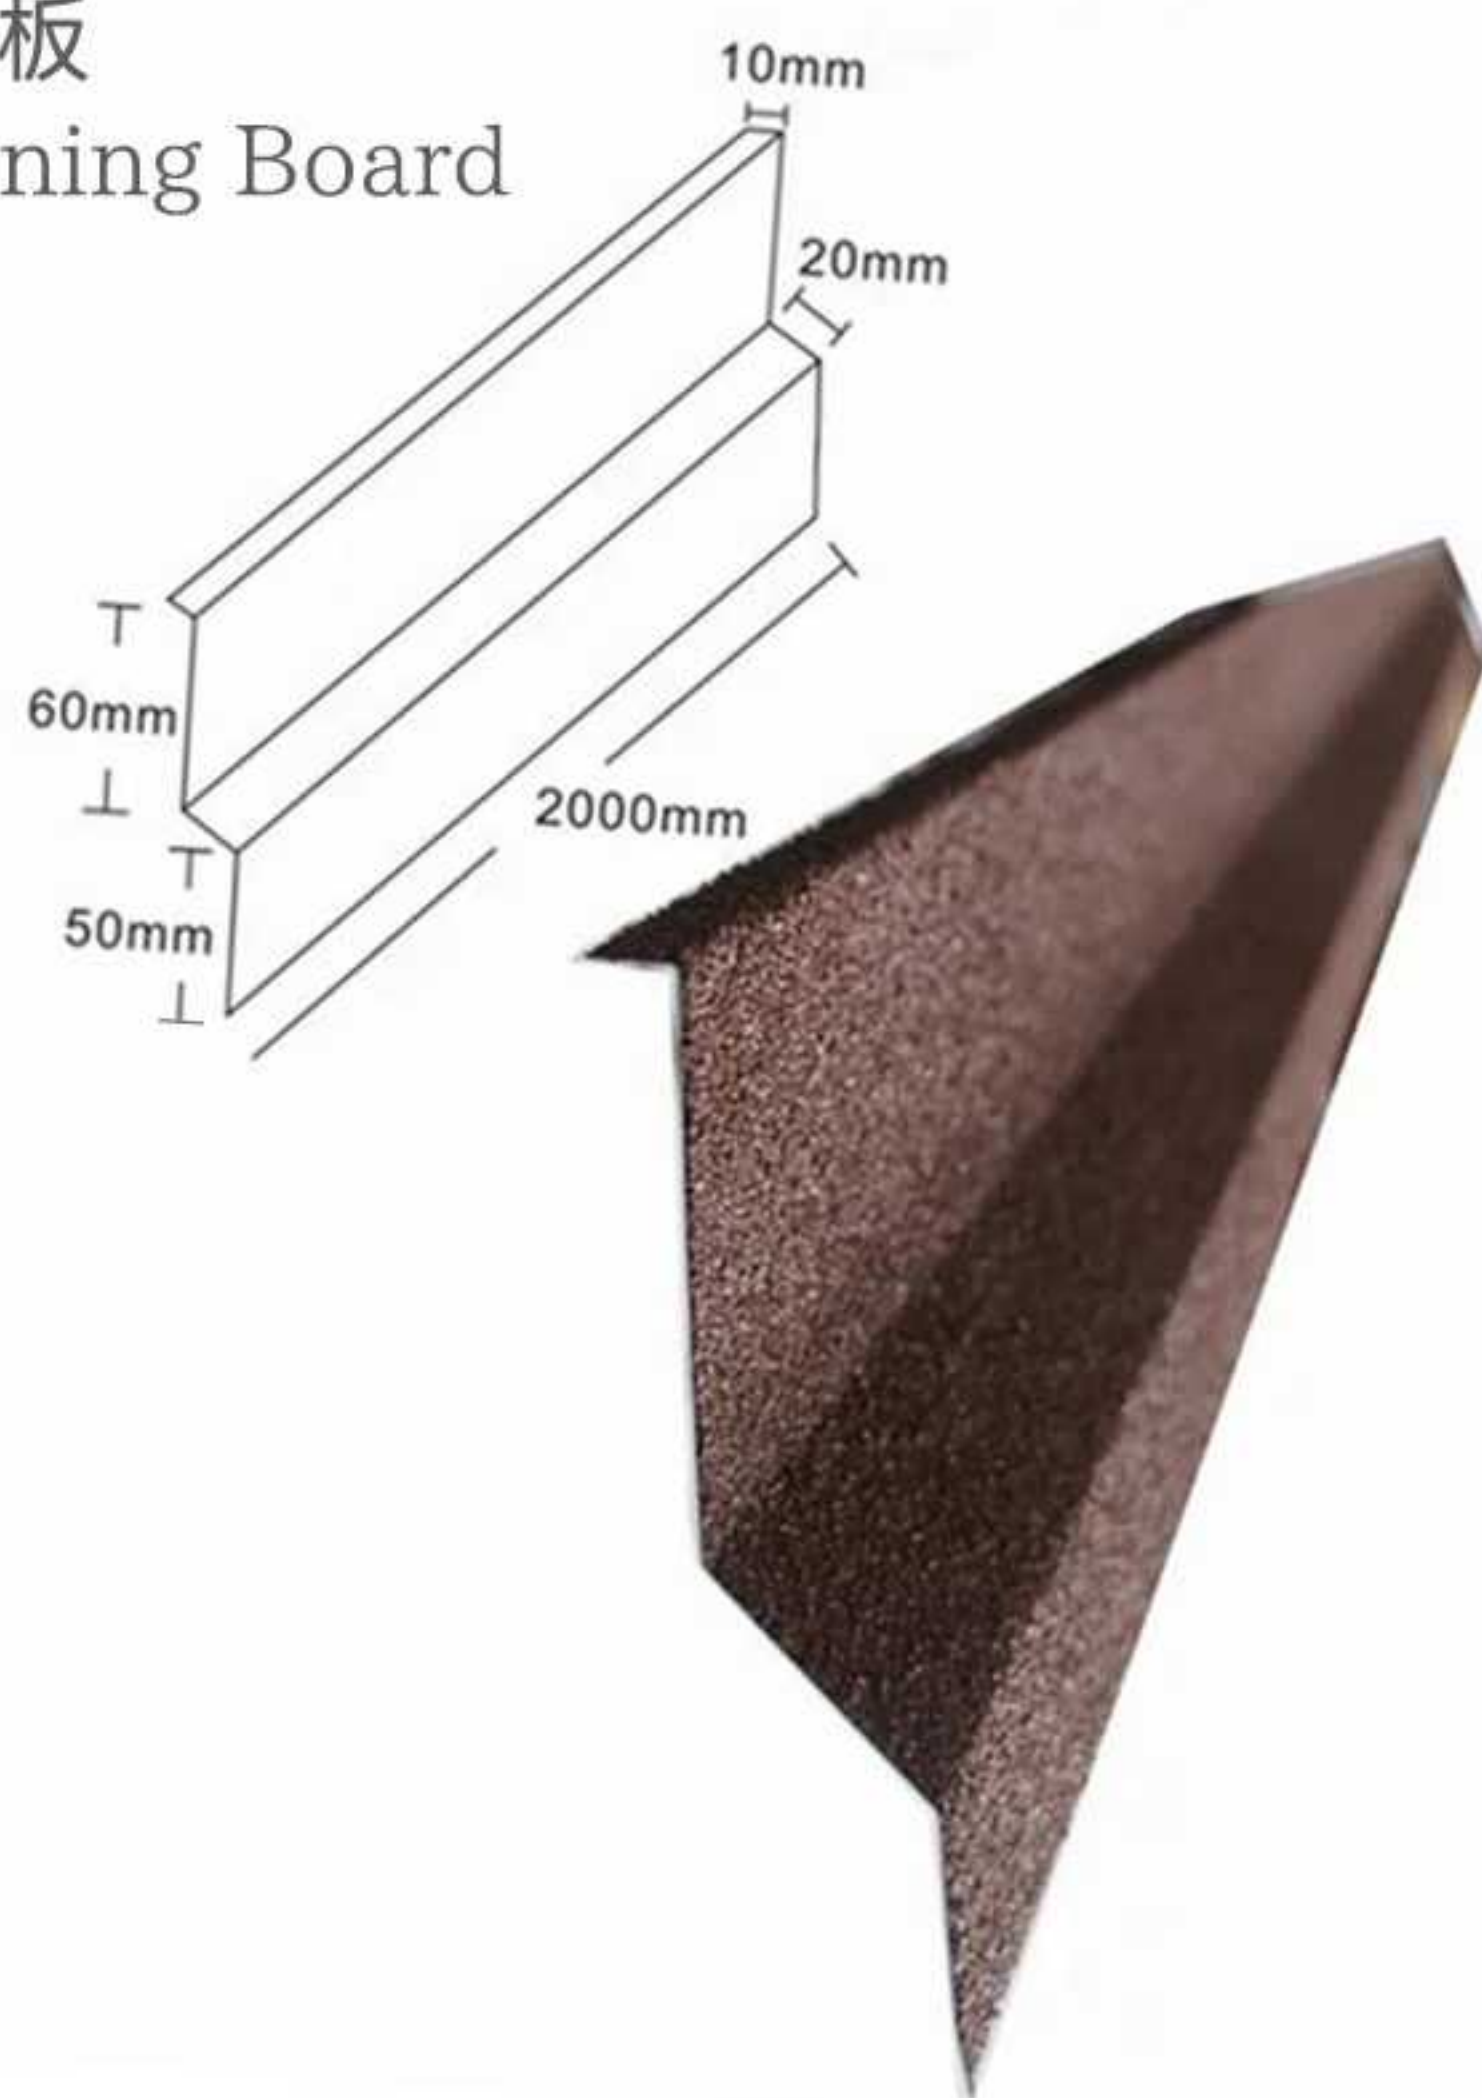

泛水板
Draining Board