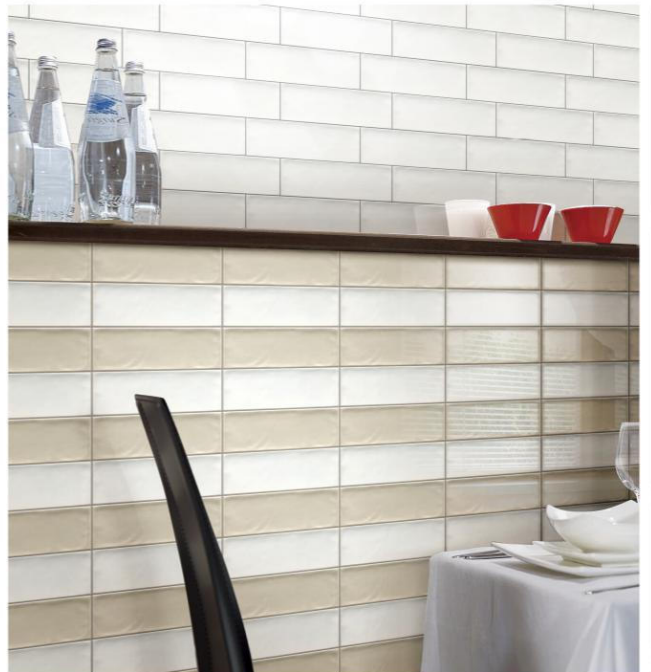

幻影系列

Phantom Series

100 × 300mm