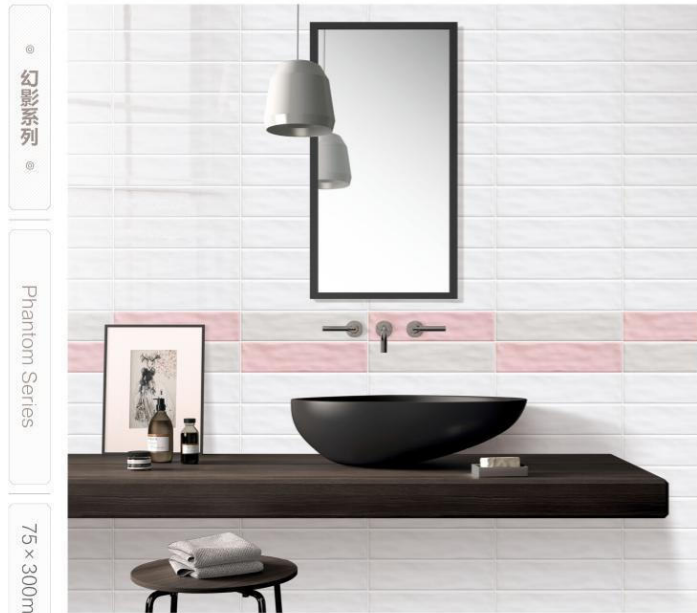

幻影系列

Phantom Series

75 × 300mm