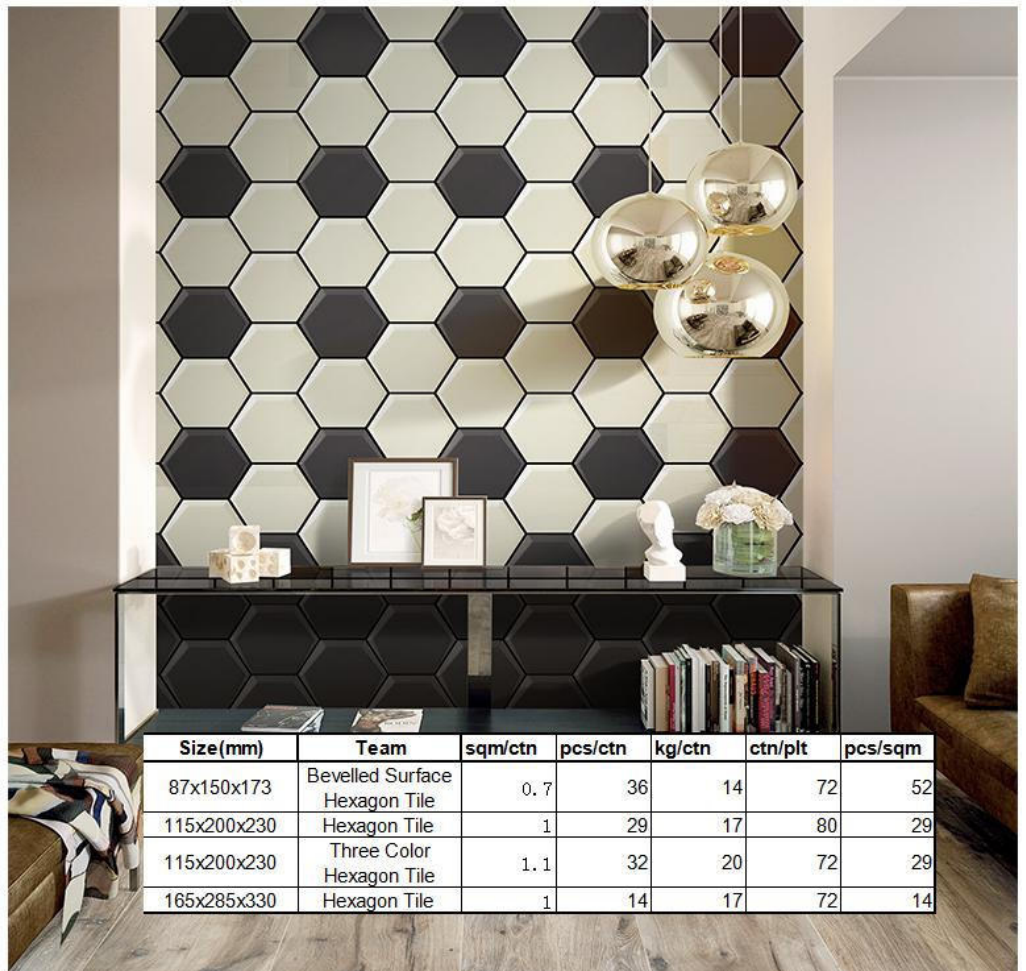

## 87x150x173 mm Bevelled Hexagon Tile

6\*6.72 Bevel surface Hexagon Tile

Glossy

M1715800

M1715813

M1715802

M1715814

M1715807