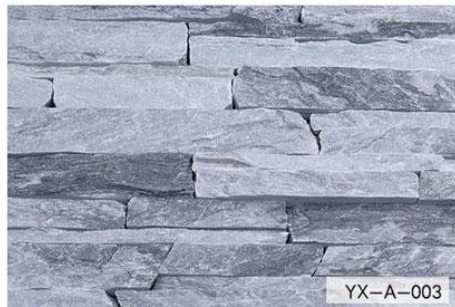

散石>>
长度 Length: 15-40cm 宽度 Width: 150mmx600mm
厚度 Thickness: 2.0-3.5 重量 Approx weight: 65kg/Sq.m

散石>>
长度 Length: 15-40cm 宽度 Width: 150mmx600mm
厚度 Thickness: 2.0-3.5 重量 Approx weight: 65kg/Sq.m

散石>>
长度 Length: 15-40cm 宽度 Width: 150mmx600mm
厚度 Thickness: 2.0-3.5 重量 Approx weight: 65kg/Sq.m