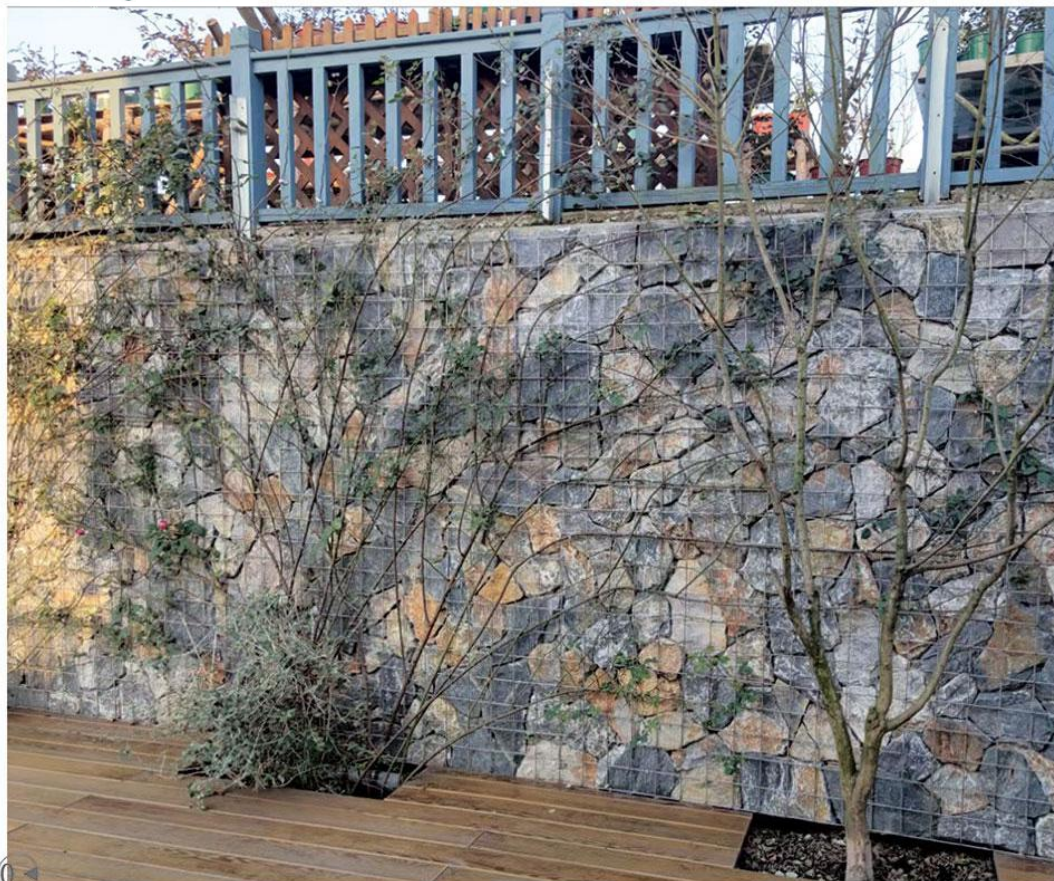

YX-B-015

“图片仅供参考，产品颜色以实物为准”