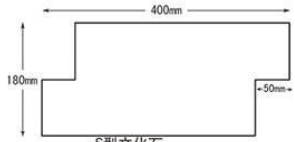

YX-C-035

YX-C-036

YX-C-037

YX-C-038

YX-C-039

YX-C-040

YX-C-041

S型文化石
厚度1-2cm
一片为0.063平米
一平米大约16块

规格三: 10cm x 36cm x 0.8cm至1.2cm

Z型文化石
厚度1-2cm
一片为0.063平米
一平米大约16块

YX-C-042

YX-C-043

YX-C-044

YX-C-045

YX-C-046

YX-C-047