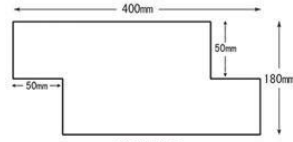

YX-C-035

YX-C-036

YX-C-037

YX-C-038

YX-C-039

YX-C-040

YX-C-041

S型文化石
厚度1-2cm
一片为0.063平米
一平米大约16块

规格三: 10cm x 36cm x 0.8cm至1.2cm

Z型文化石
厚度1-2cm
一片为0.063平米
一平米大约16块

YX-C-042

YX-C-043

YX-C-044

YX-C-045

YX-C-046

YX-C-047