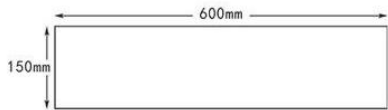

YX-C-012

YX-C-013

天然石材
文化石常规尺寸15×60cm
每平方米11片
厚度有1-1.5cm 1.5-2.5cm
有凹凸感，做工精细，色彩天成

YX-C-014

YX-C-015

YX-C-016

YX-C-017

YX-C-018