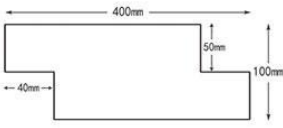

YX-C-035

YX-C-036

YX-C-037

YX-C-038

YX-C-039

YX-C-040

YX-C-041

S型文化石
厚度1-2cm
一片为0.063平米
一平米大约16块