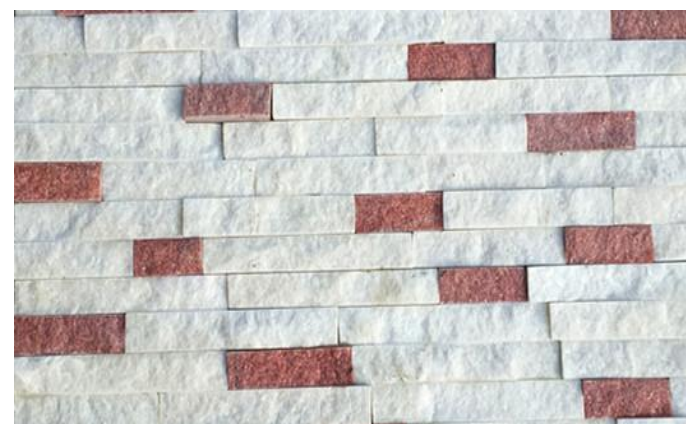

Nature stone tile

黑石英-A01

锈石英-A02

虎皮黄-A03

绿石英-A04

黄白石英-A05

桃红玉-A06

雪花白-A07

石英四色-A08

白加黑文化石-A09

粉砂岩-A10

粉石英-A11

白砂岩-A12

5色-A13

粉白+浅红-A14

云灰-A15

黄加白-A16

咖啡板-A17

白加红-A18

黄河砂岩-A19

白加锈-A20

Bu