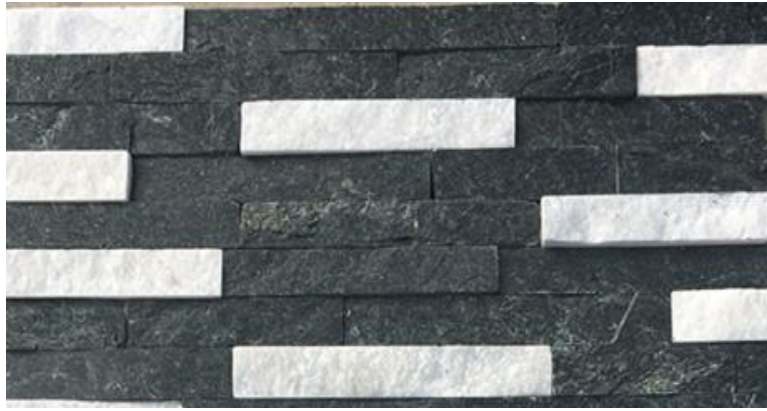

Nature stone tile

黑石英-A01

锈石英-A02

虎皮黄-A03

绿石英-A04

黄白石英-A05

桃红玉-A06

雪花白-A07

石英四色-A08

白加黑文化石-A09

粉砂岩-A10

粉石英-A11

白砂岩-A12

5色-A13

粉白+浅红-A14

云灰-A15

黄加白-A16

咖啡板-A17

白加红-A18

黄河砂岩-A19

白加锈-A20

Bu